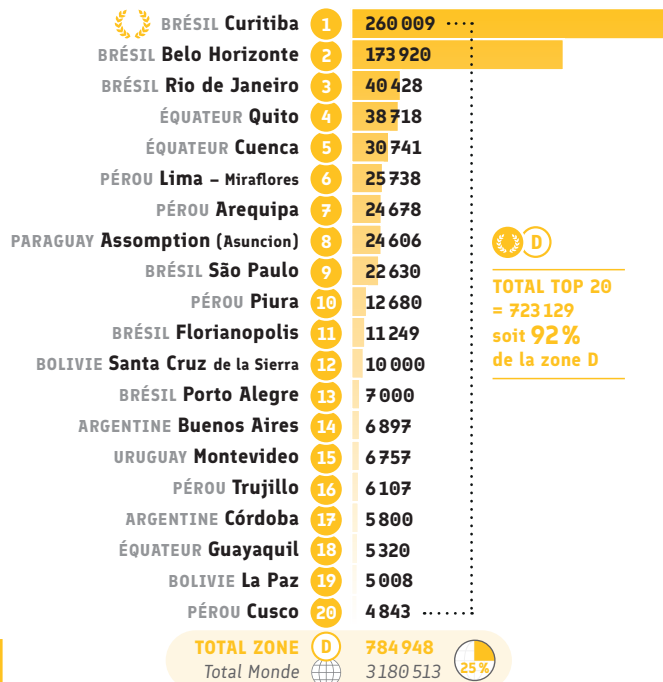

● Nombre de spectateurs et visiteurs aux événements