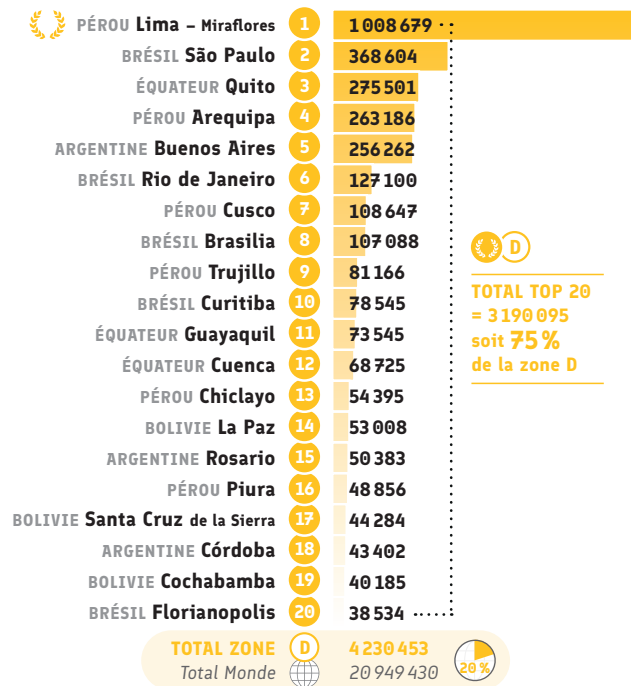

● Nombre d'heures vendues**