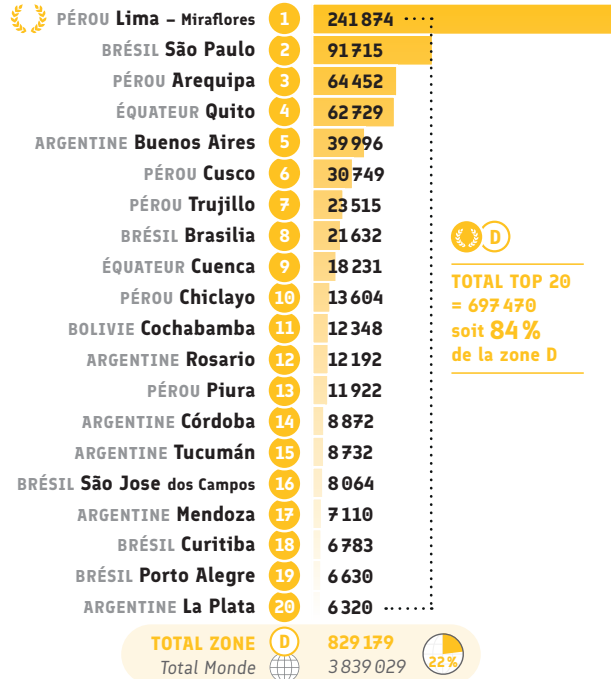

● Répartition CECRL* A2: heures vendues