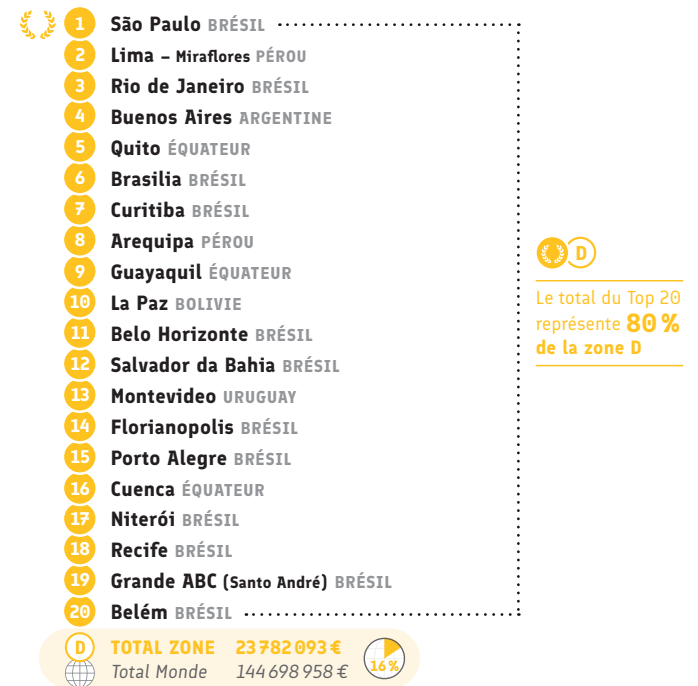

● Recettes d'enseignement***

En raison de leur confidentialité, les données financières ne sont pas affichées.