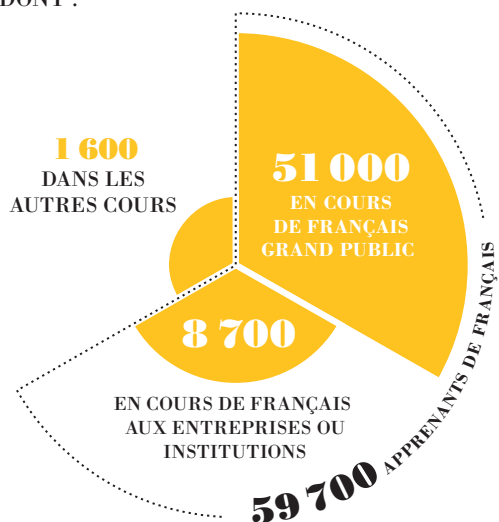

# LES ALLIANCES FRANÇAISES DANS LE MONDE

LIVRETS  
DATA 2022

af

*af*  
fondation  
des Alliances Françaises

Amérique  
du Sud

ZONE  
D

# Amérique du Sud

Zone D : 109 Alliances Françaises\*  
soit 14,3% des AF du monde\*

\*ayant répondu au questionnaire annuel 2022

## Chiffres clés de la zone D

**61 300** APPRENANTS\*  
DES ALLIANCES FRANÇAISES

DONT :

**39 700** APPRENANTS EN LIGNE

**26 000** BÉNÉFICIAIRES DES ALLIANCES DANS LE CADRE DE L'ASSISTANCE PÉDAGOGIQUE

**2 000** COLLABORATEURS