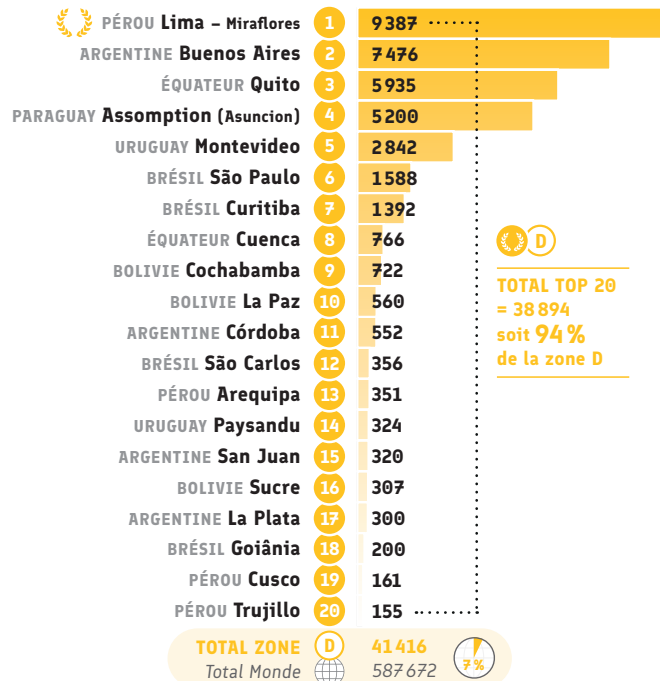

● Nombre de prêts dans les médiathèques