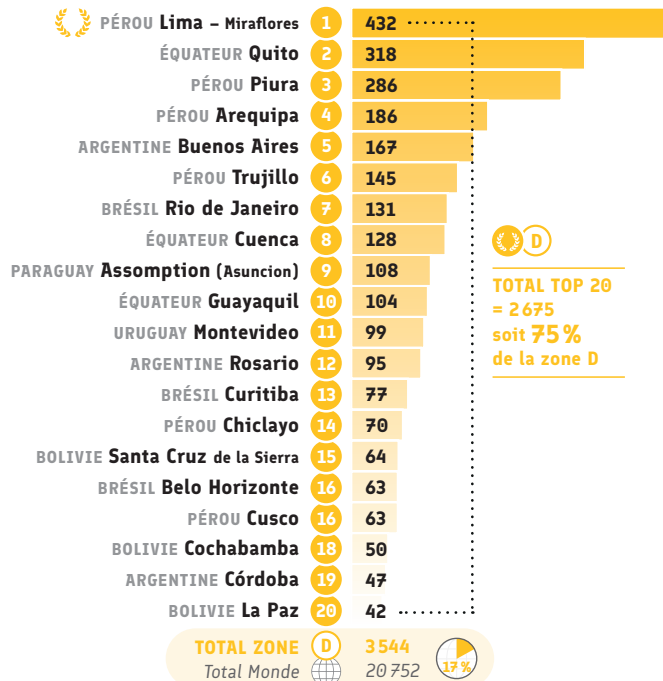

Culture

● Nombre d'événements culturels