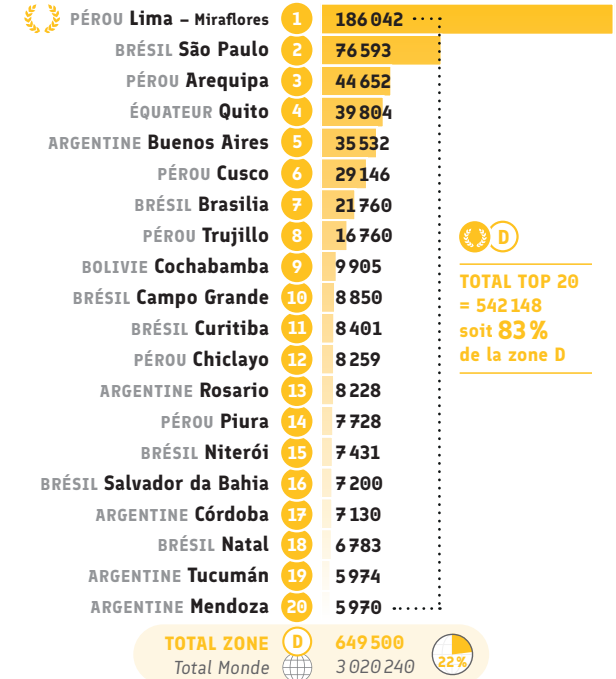

● Répartition CECRL* B1: heures vendues