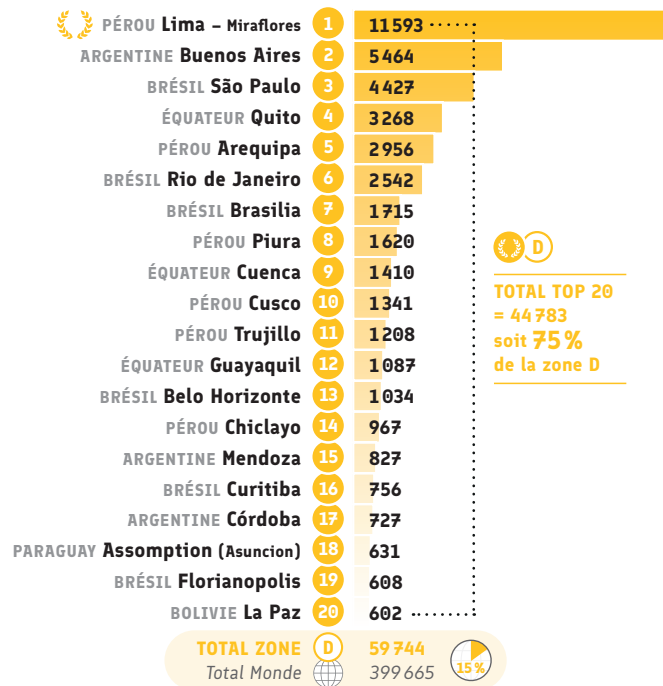

Le **Top 20** représente **18 %** des Alliances de la **zone D**

Source : Alliances Françaises ayant répondu au questionnaire annuel 2022

Enseignement et formation

● Nombre d'apprenants de français*