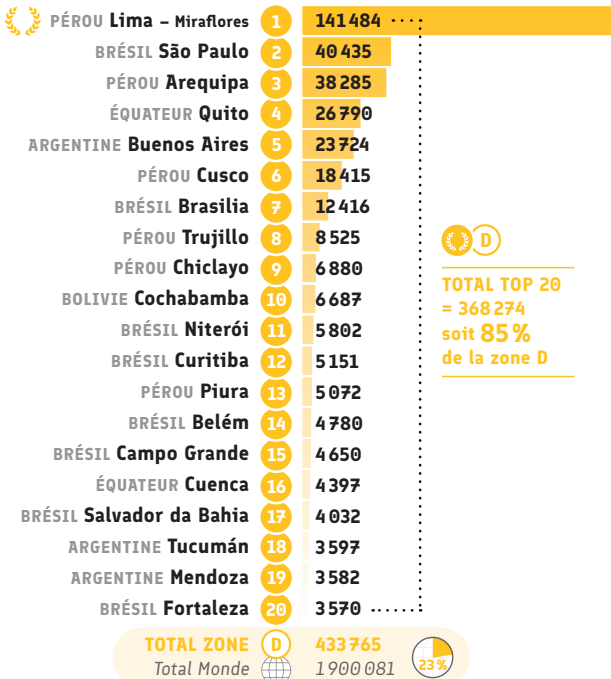

● Répartition CECRL* B2: heures vendues