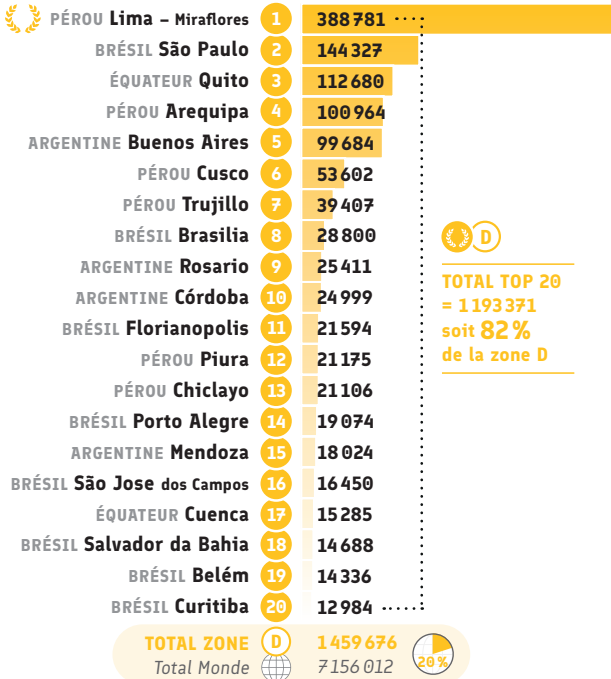

Enseignement et formation

● Répartition CECRL* A1: heures vendues