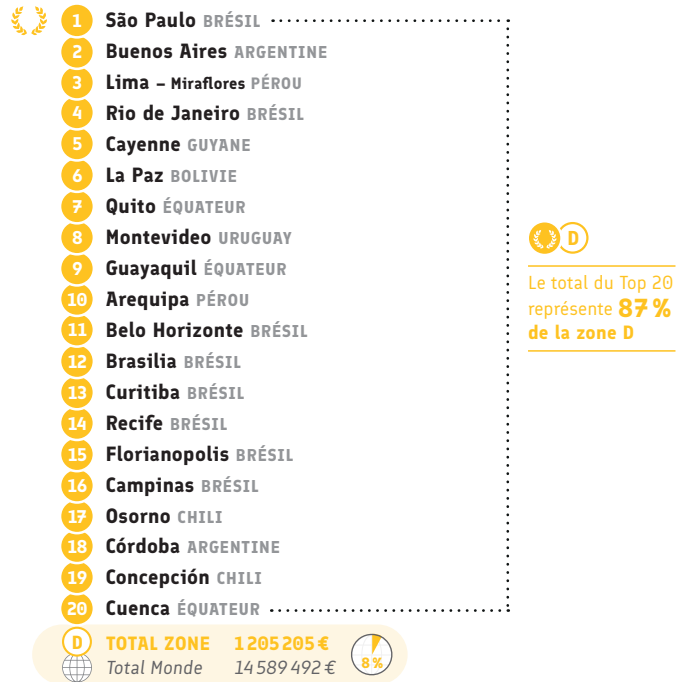

● Recettes des certifications et examens

En raison de leur confidentialité, les données financières ne sont pas affichées.