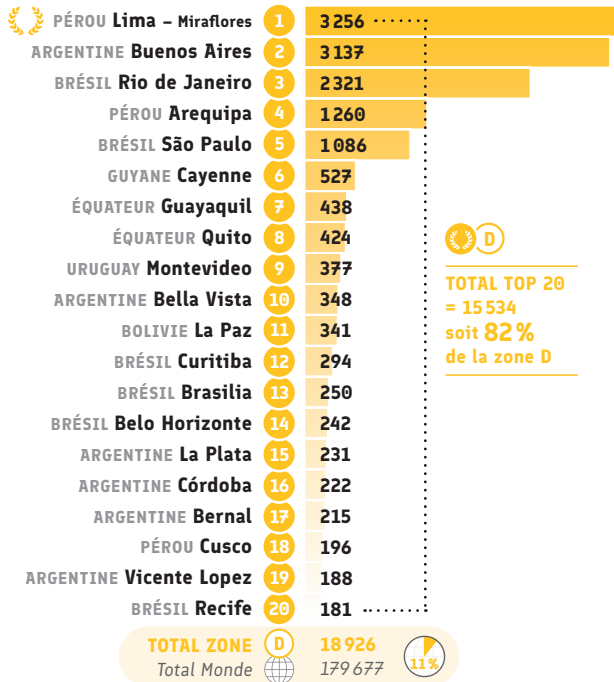

Certifications

● Nombre total de certifications* (nb de candidats)