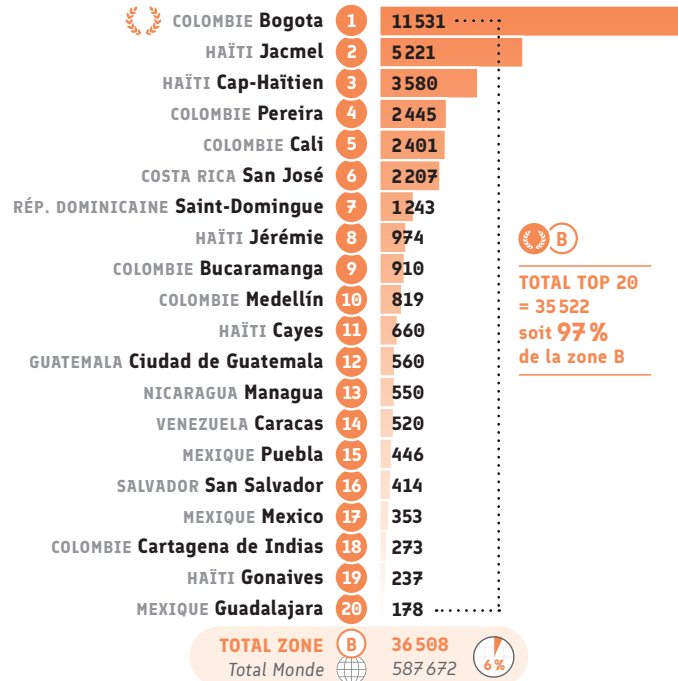

● Nombre de prêts dans les médiathèques