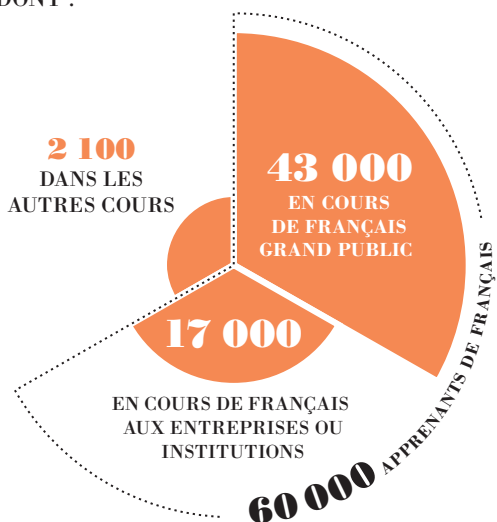

LES ALLIANCES FRANÇAISES  
DANS LE MONDE

LIVRETS  
DATA 2022

af

*af*  
fondation  
des Alliances Françaises

Amérique Centrale  
& Caraïbes hispanophones

ZONE  
B

\*ayant répondu au questionnaire annuel 2022

## Chiffres clés de la zone B

**62 100** APPRENANTS\*  
DES ALLIANCES FRANÇAISES

DONT :

**17 400** APPRENANTS EN LIGNE

**27 000** BÉNÉFICIAIRES DES ALLIANCES DANS LE CADRE DE L'ASSISTANCE PÉDAGOGIQUE

**1 800**  
COLLABORATEURS