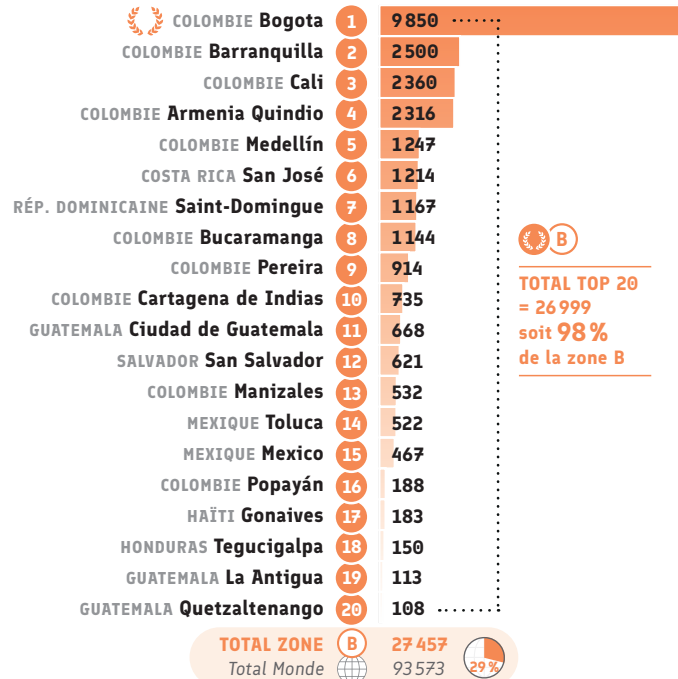

● Nombre d'inscrits à Culturethèque