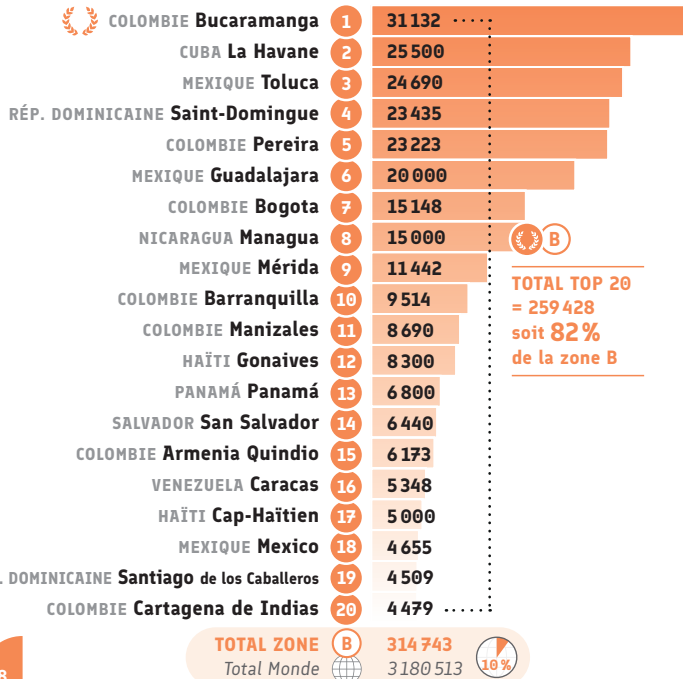

● Nombre de spectateurs et visiteurs aux événements