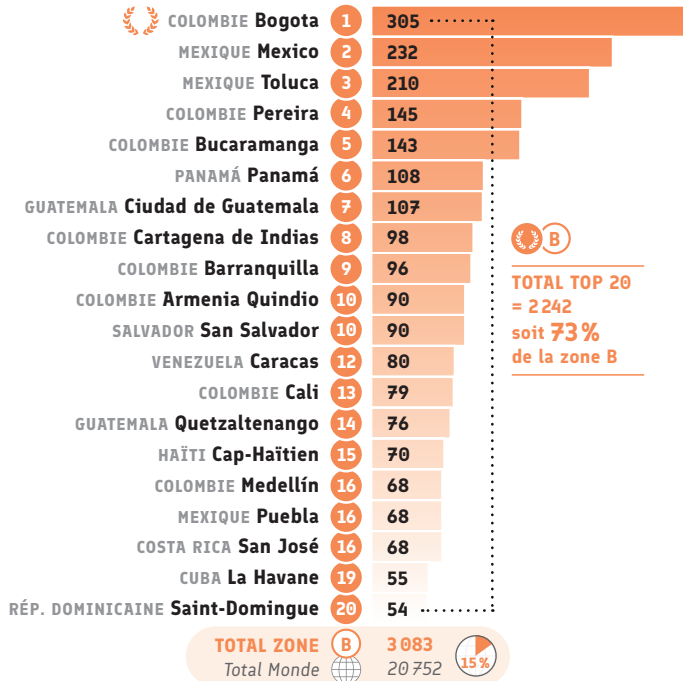

Culture

● Nombre d'événements culturels