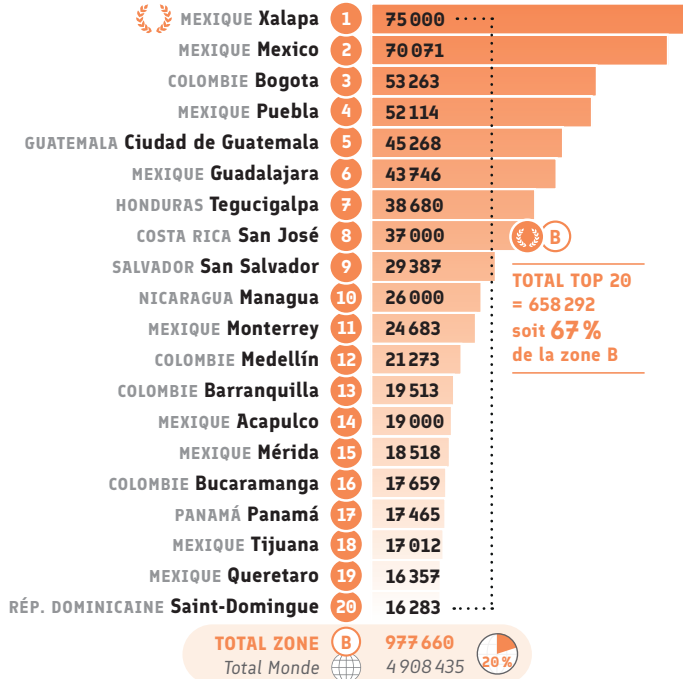

Réseaux sociaux

● Nombre de fans Facebook