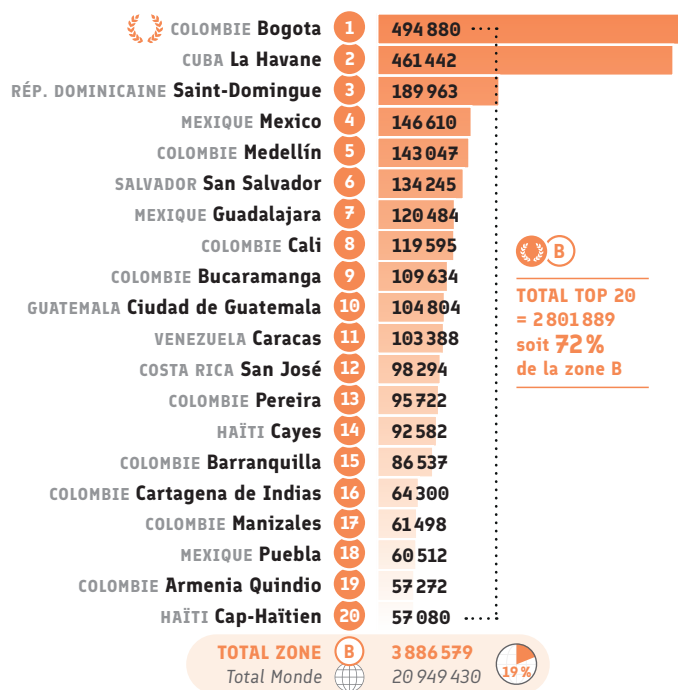

● Nombre d'heures vendues**