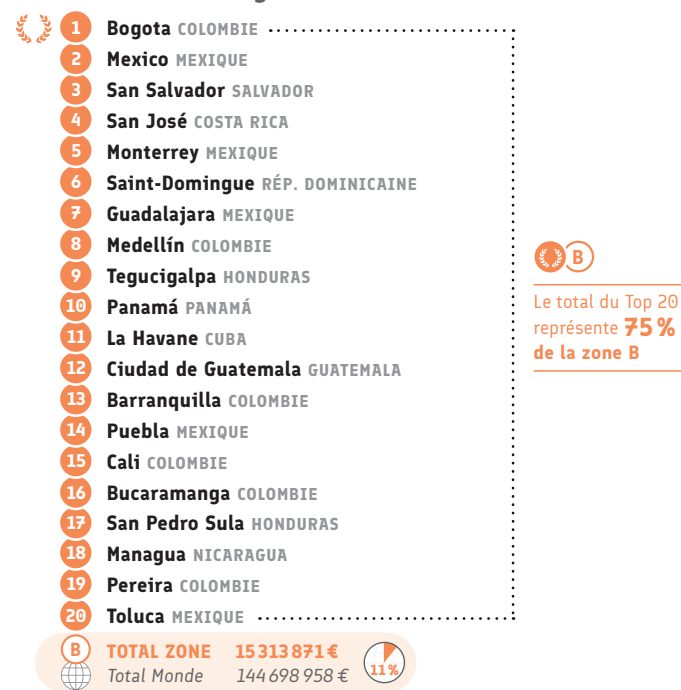

● Recettes d'enseignement***

En raison de leur confidentialité, les données financières ne sont pas affichées.