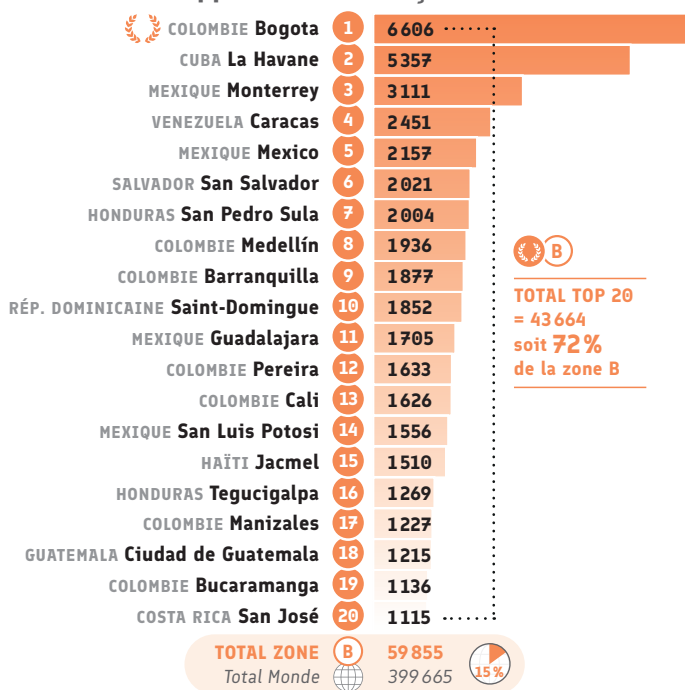

Le **Top 20** représente **28 %** des Alliances de la **zone B**

Source : Alliances Françaises ayant répondu au questionnaire annuel 2022

Enseignement et formation

● Nombre d'apprenants de français*