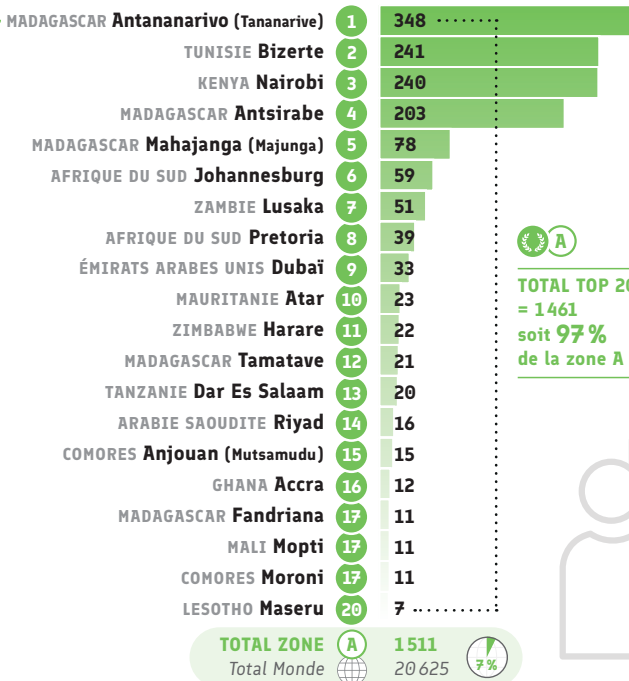

Enseignement et formation

● Répartition CECRL* des inscriptions: A1

● Répartition CECRL* des inscriptions: A2

● Répartition CECRL* des inscriptions: B1

● Répartition CECRL* des inscriptions: B2

● Répartition CECRL* des inscriptions: C1

● Répartition CECRL* des inscriptions: C2

Enseignement et formation

● Répartition CECRL* A1: heures vendues

● Répartition CECRL* A2: heures vendues

● Répartition CECRL* B1: heures vendues

● Répartition CECRL* B2: heures vendues

TOTAL TOP 20 = 6 188
soit **95 %** de la zone A

Les Alliances Françaises* de la zone A

- AFRIQUE DU SUD**
 - Bloemfontein
 - Durban
 - Johannesburg
 - Le Cap
 - Mitchell's Plain
 - Port Elizabeth
 - Potchefstroom
 - Pretoria
 - Soweto
 - Stellenbosch
- ANGOLA**
 - Cabinda
 - Lubango
- ARABIE SAOUDITE**
 - Riyad
- BAHREÏN**
 - Manama
- BOTSWANA**
 - Gaborone
- BURUNDI**
 - Gitega
- CAMEROUN**
 - Bamenda
 - Dschang
- CAP-VERT**
 - Mindelo
- COMORES**
 - Mohéli
 - Moroni
 - Mutsamudu
- CÔTE D'IVOIRE**
 - Abengourou
 - Korhogo
 - San Pedro
 - Yamoussoukro
- ÉMIRATS ARABES UNIS**
 - Abou Dabi
 - Dubai
 - Sharjah
- ÉRYTHRÉE**
 - Asmara
- ÉTHIOPIE**
 - Addis-Abeba
 - Diré Daoua
- GAMBIE**
 - Banjul
- GHANA**
 - Accra
 - Cape Coast
 - Kumasi
 - Takoradi
 - Tema
- KENYA**
 - Mombasa
 - Nairobi
- LESOTHO**
 - Maseru

- LIBERIA**
 - Monrovia
- MADAGASCAR**
 - Ambanja
 - Ambatondrazaka
 - Ambilobe
 - Ambositra
 - Ambovombe
 - Antalaha
 - Antsalova
 - Antsirabe
 - Antsiranana
 - Antsohihy
 - Fandriana
 - Farafangana
 - Fort Dauphin
 - Maintirano
 - Majunga
 - Manakara
 - Mananjary
 - Moramanga
 - Morombe
 - Morondava
 - Nosy Be
 - Sambava
 - Tamatave
 - Tananarive
 - Tsiroanomandidy
 - Tuléar
- MALI**
 - Mopti
- MAROC**
 - Ouarzazate
- MAURICE**
 - Maurice
- MAURITANIE**
 - Atar
 - Kiffa
 - Nouadhibou
 - Nouakchott
- NIGER**
 - Maradi
- NIGERIA**
 - Enugu
 - Ibadan
 - Ilorin
 - Jos
 - Kaduna
 - Kano
 - Lagos
 - Maiduguri
 - Owerri
 - Port Harcourt