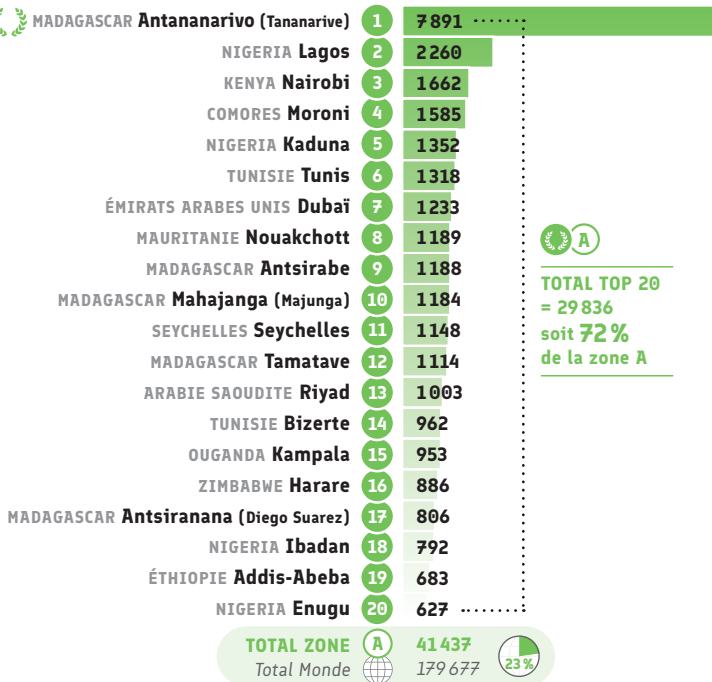

● Répartition CECRL* C1: heures vendues

● Répartition CECRL* C2: heures vendues

* Cadre Européen Commun de Référence pour les Langues.

Certifications

● Nombre total de certifications* (nb de candidats)

● Recettes des certifications et examens

En raison de leur confidentialité, les données financières ne sont pas affichées.

Certifications

● Certification : TCF (nb de candidats)

Rang	Alliance Française	Data
1	Tunis TUNISIE	1097
2	Bizerte TUNISIE	360
3	Nouakchott MAURITANIE	318
4	Gabés TUNISIE	291
5	Riyad ARABIE SAOUDITE	236
6	Djerba TUNISIE	233
7	Dubaï ÉMIRATS ARABES UNIS	182
8	Kairouan TUNISIE	158
9	Bamenda CAMEROUN	128
10	Accra GHANA	111
11	Gafsa TUNISIE	81
12	Port Harcourt NIGERIA	77
13	Abou Dabi ÉMIRATS ARABES UNIS	23
14	Ouarzazate MAROC	16
15	Ziguinchor SÉNÉGAL	12
16	Harare ZIMBABWE	10
17	Kampala OUGANDA	9
18	Gaborone BOTSWANA	7
19	Moroni COMORES	5
20	Lagos NIGERIA	4
TOTAL ZONE A = 26 % du total monde		3364
Total Monde		12 991

TOTAL TOP 20 = 2370
soit **70 %**
de la zone A

● Certification : TEF (nb de candidats)

Rang	Alliance Française	Data
1	Dubaï ÉMIRATS ARABES UNIS	308
2	Lagos NIGERIA	214
3	Antananarivo (Tananarive) MADAGASCAR	178
4	Abou Dabi ÉMIRATS ARABES UNIS	131
5	Ibadan NIGERIA	121
6	Johannesburg AFRIQUE DU SUD	110
7	Tunis TUNISIE	99
8	Pretoria AFRIQUE DU SUD	76
9	Riyad ARABIE SAOUDITE	75
10	Cap (Le Cap) AFRIQUE DU SUD	51
11	Jos NIGERIA	47
12	Nairobi KENYA	41
13	Bizerte TUNISIE	30
14	Gafsa TUNISIE	20
14	Port Harcourt NIGERIA	20
16	Kampala OUGANDA	19
17	Ilorin NIGERIA	17
17	Manama BAHRÉÏN	17
19	Addis-Abeba ÉTHIOPIE	14
20	Durban AFRIQUE DU SUD	12
TOTAL ZONE A = 23 % du total monde		1627
Total Monde		7 072