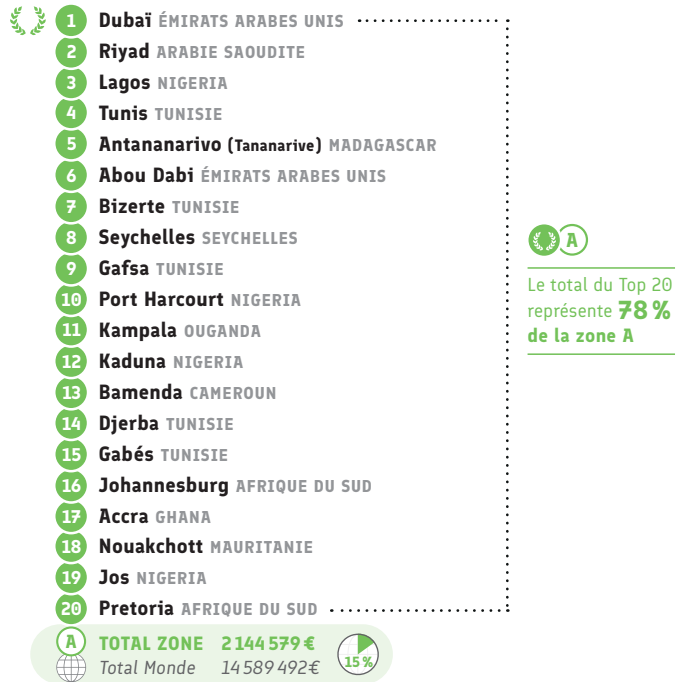

● Recettes des certifications et examens

En raison de leur confidentialité, les données financières ne sont pas affichées.