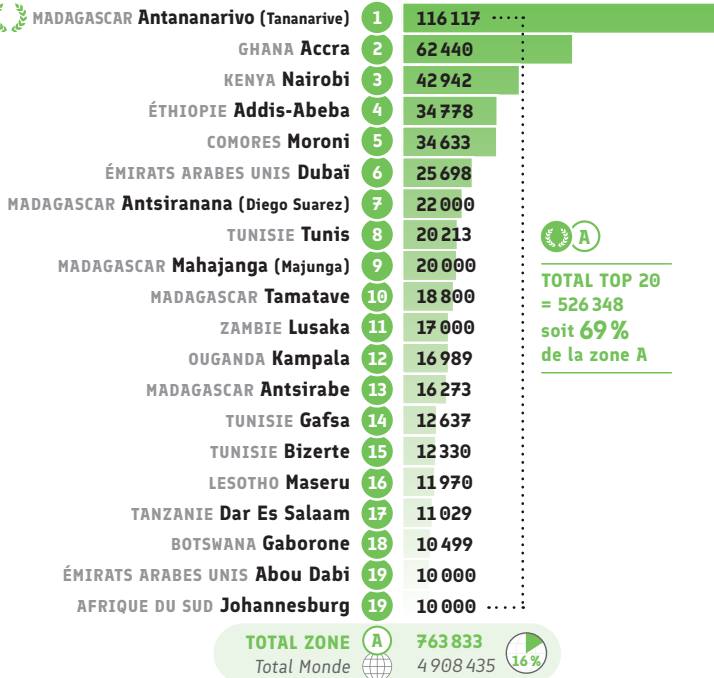

TOTAL TOP 20 = 26 736
soit **74 %**
de la zone A

● Certification : Autres certifications (nb de candidats)

Rang	Alliance Française	Data
1	Bizerte TUNISIE	130
2	Abou Dabi ÉMIRATS ARABES UNIS	111
3	Antananarivo (Tananarive) MADAGASCAR	64
4	Antsirabe MADAGASCAR	35
5	Port-Soudan SOUDAN	23
6	Nairobi KENYA	19
7	Mahajanga (Majunga) MADAGASCAR	12
8	Arusha TANZANIE	11
9	Dubaï ÉMIRATS ARABES UNIS	7
10	Farafangana MADAGASCAR	5
11	Gaborone BOTSWANA	3
12	Cap (Le Cap) AFRIQUE DU SUD	2
TOTAL ZONE A = 6 % du total monde		422
Total Monde		6 874

TOTAL TOP 12 = 422
soit **100 %**
de la zone A

Culture

● Nombre d'événements culturels

● Nombre de prêts dans les médiathèques

● Nombre de spectateurs et visiteurs aux événements

● Nombre d'inscrits à Culturethèque

Réseaux sociaux

● Nombre de fans Facebook

● Nombre d'abonnés Instagram

● Nombre d'abonnés Twitter

● Nombre de vues Youtube

Autres indicateurs

● Nombre de personnes ayant travaillé à l'AF

Rang	Alliance Française	Data
1	Antananarivo (Tananarive) MADAGASCAR	138
2	Nairobi KENYA	70
3	Tamatave MADAGASCAR	66
4	Addis-Abeba ÉTHIOPIE	65
5	Accra GHANA	64
6	Maurice MAURICE	61
7	Bangui RÉP. CENTRAFRICAINE	53
8	Dubaï ÉMIRATS ARABES UNIS	50
9	Kampala OUGANDA	49
10	Riyad ARABIE SAOUDITE	45
11	Antsiranana (Diego Suarez) MADAGASCAR	43
11	Gaborone BOTSWANA	43
13	Antsirabe MADAGASCAR	42
14	Bizerte TUNISIE	41
15	Nouakchott MAURITANIE	40
16	Ambositra MADAGASCAR	39
16	Port Harcourt NIGERIA	39
16	Sambava MADAGASCAR	39
19	Mahajanga (Majunga) MADAGASCAR	38
20	Lagos NIGERIA	37
TOTAL ZONE A = 18 % du total monde		2362
Total Monde		13 077