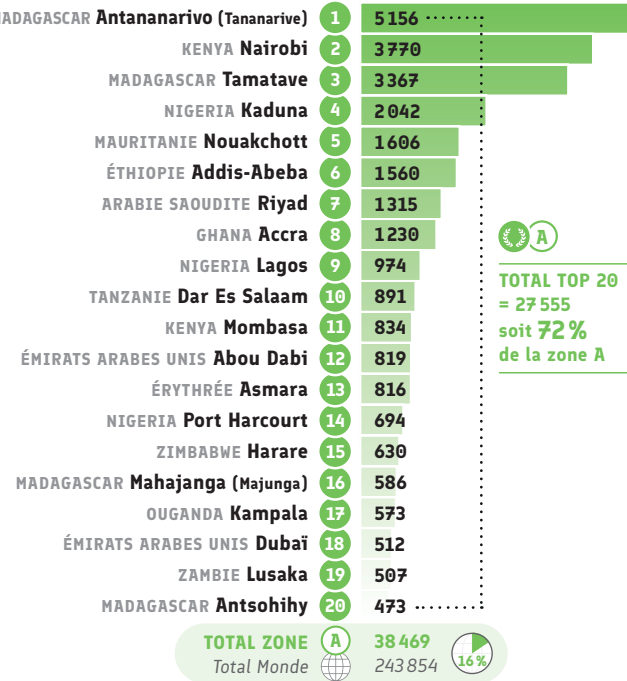

Enseignement et formation

● Répartition CECRL* des inscriptions: A1