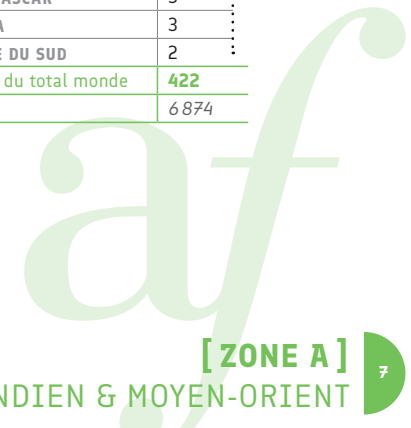

TOTAL TOP 20 = 3 330
soit **93 %**
de la zone A

● Certification : Total DELF DALF (nb de candidats)

Rang	Alliance Française	Data
1	Antananarivo (Tananarive) MADAGASCAR	7 649
2	Lagos NIGERIA	2 042
3	Nairobi KENYA	1 598
4	Moroni COMORES	1 580
5	Kaduna NIGERIA	1 352
6	Mahajanga (Majunga) MADAGASCAR	1 170
7	Antsirabe MADAGASCAR	1 153
8	Seychelles SEYCHELLES	1 148
9	Tamatave MADAGASCAR	1 114
10	Kampala OUGANDA	925
11	Harare ZIMBABWE	876
12	Nouakchott MAURITANIE	871
13	Antsiranana (Diego Suarez) MADAGASCAR	806
14	Dubaï ÉMIRATS ARABES UNIS	736
15	Riyad ARABIE SAOUDITE	692
16	Ibadan NIGERIA	671
17	Addis-Abeba ÉTHIOPIE	669
18	Enugu NIGERIA	625
19	Tuléar MADAGASCAR	535
20	Antsohihy MADAGASCAR	524
TOTAL ZONE A = 24 % du total monde		36 024
Total Monde		152 740

TOTAL TOP 20 = 26 736
soit **74 %**
de la zone A

● Certification : Autres certifications (nb de candidats)

Rang	Alliance Française	Data
1	Bizerte TUNISIE	130
2	Abou Dabi ÉMIRATS ARABES UNIS	111
3	Antananarivo (Tananarive) MADAGASCAR	64
4	Antsirabe MADAGASCAR	35
5	Port-Soudan SOUDAN	23
6	Nairobi KENYA	19
7	Mahajanga (Majunga) MADAGASCAR	12
8	Arusha TANZANIE	11
9	Dubaï ÉMIRATS ARABES UNIS	7
10	Farafangana MADAGASCAR	5
11	Gaborone BOTSWANA	3
12	Cap (Le Cap) AFRIQUE DU SUD	2
TOTAL ZONE A = 6 % du total monde		422
Total Monde		6 874

TOTAL TOP 12 = 422
soit **100 %**
de la zone A