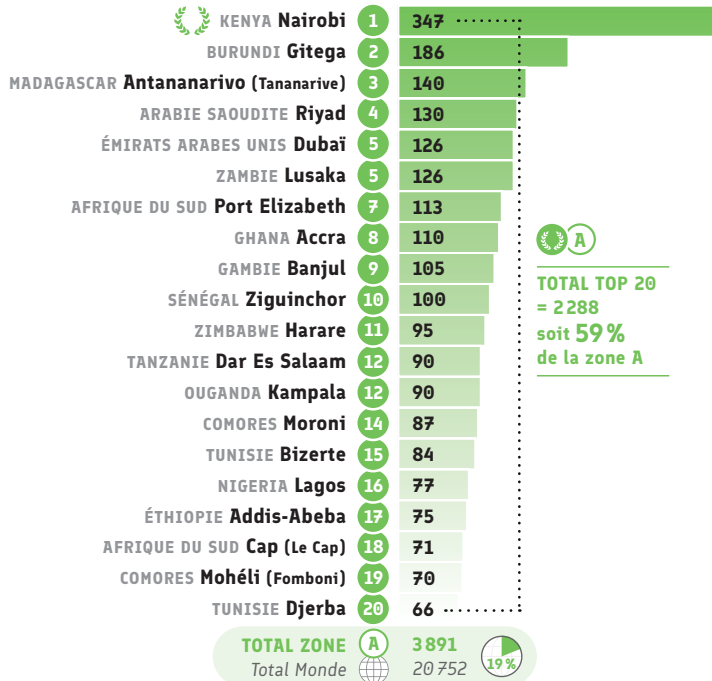

Culture

● Nombre d'événements culturels