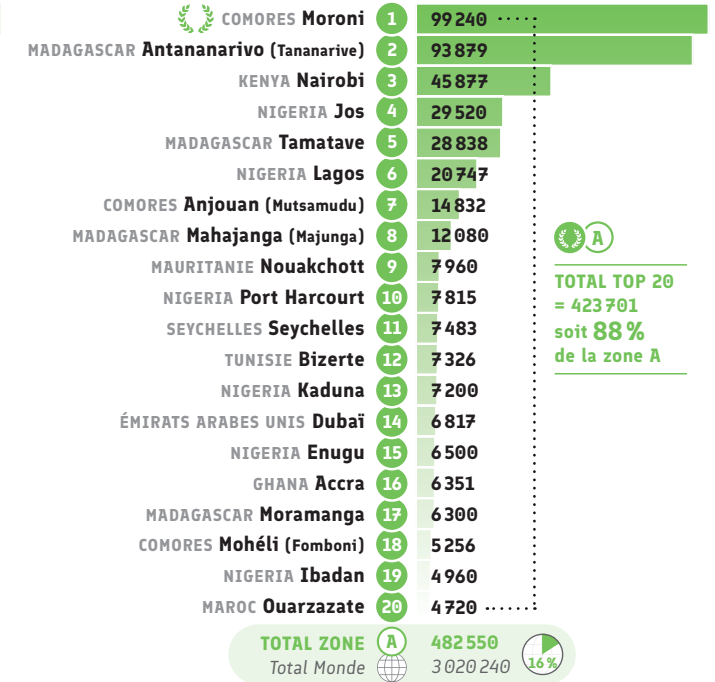

Enseignement et formation

● Répartition CECRL* des inscriptions: A1

● Répartition CECRL* des inscriptions: A2

● Répartition CECRL* des inscriptions: B1

● Répartition CECRL* des inscriptions: B2

● Répartition CECRL* des inscriptions: C1

● Répartition CECRL* des inscriptions: C2

Enseignement et formation

● Répartition CECRL* A1: heures vendues

● Répartition CECRL* A2: heures vendues

● Répartition CECRL* B1: heures vendues

● Répartition CECRL* B2: heures vendues

● Répartition CECRL* C1: heures vendues

● Répartition CECRL* C2: heures vendues

* Cadre Européen Commun de Référence pour les Langues.

Certifications

● Nombre total de certifications* (nb de candidats)

● Recettes des certifications et examens

TOTAL TOP 20 = 2370
soit **70 %**
de la zone A

● Certification : TEF (nb de candidats)

Rang	Alliance Française	Data
1	Dubaï ÉMIRATS ARABES UNIS	308
2	Lagos NIGERIA	214
3	Antananarivo (Tananarive) MADAGASCAR	178
4	Abou Dabi ÉMIRATS ARABES UNIS	131
5	Ibadan NIGERIA	121
6	Johannesburg AFRIQUE DU SUD	110
7	Tunis TUNISIE	99
8	Pretoria AFRIQUE DU SUD	76
9	Riyad ARABIE SAOUDITE	75
10	Cap (Le Cap) AFRIQUE DU SUD	51
11	Jos NIGERIA	47
12	Nairobi KENYA	41
13	Bizerte TUNISIE	30
14	Gafsa TUNISIE	20
14	Port Harcourt NIGERIA	20
16	Kampala OUGANDA	19
17	Ilorin NIGERIA	17
17	Manama BAHRÉÏN	17
19	Addis-Abeba ÉTHIOPIE	14
20	Durban AFRIQUE DU SUD	12
TOTAL ZONE A = 23 % du total monde		1627
Total Monde		7 072