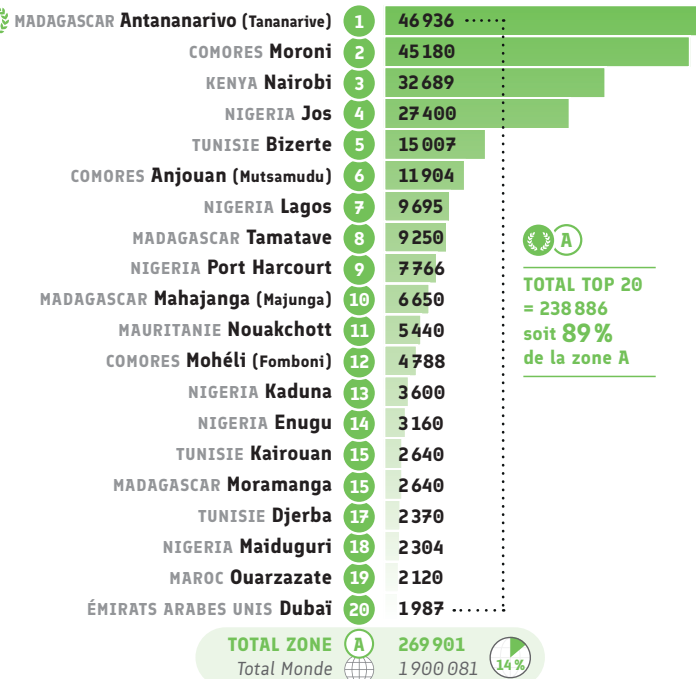

Enseignement et formation

● Répartition CECRL* des inscriptions: A1

● Répartition CECRL* des inscriptions: A2

● Répartition CECRL* des inscriptions: B1

● Répartition CECRL* des inscriptions: B2

● Répartition CECRL* des inscriptions: C1

● Répartition CECRL* des inscriptions: C2

Enseignement et formation

● Répartition CECRL* A1: heures vendues

● Répartition CECRL* A2: heures vendues

● Répartition CECRL* B1: heures vendues

● Répartition CECRL* B2: heures vendues

● Répartition CECRL* C1: heures vendues

● Répartition CECRL* C2: heures vendues

* Cadre Européen Commun de Référence pour les Langues.

Certifications

● Nombre total de certifications* (nb de candidats)

● Recettes des certifications et examens

TOTAL TOP 20 = 2370
soit **70 %**
de la zone A

● Certification : TEF (nb de candidats)

Rang	Alliance Française	Data
1	Dubaï ÉMIRATS ARABES UNIS	308
2	Lagos NIGERIA	214
3	Antananarivo (Tananarive) MADAGASCAR	178
4	Abou Dabi ÉMIRATS ARABES UNIS	131
5	Ibadan NIGERIA	121
6	Johannesburg AFRIQUE DU SUD	110
7	Tunis TUNISIE	99
8	Pretoria AFRIQUE DU SUD	76
9	Riyad ARABIE SAOUDITE	75
10	Cap (Le Cap) AFRIQUE DU SUD	51
11	Jos NIGERIA	47
12	Nairobi KENYA	41
13	Bizerte TUNISIE	30
14	Gafsa TUNISIE	20
14	Port Harcourt NIGERIA	20
16	Kampala OUGANDA	19
17	Ilorin NIGERIA	17
17	Manama BAHRÉÏN	17
19	Addis-Abeba ÉTHIOPIE	14
20	Durban AFRIQUE DU SUD	12
TOTAL ZONE A = 23 % du total monde		1627
Total Monde		7 072