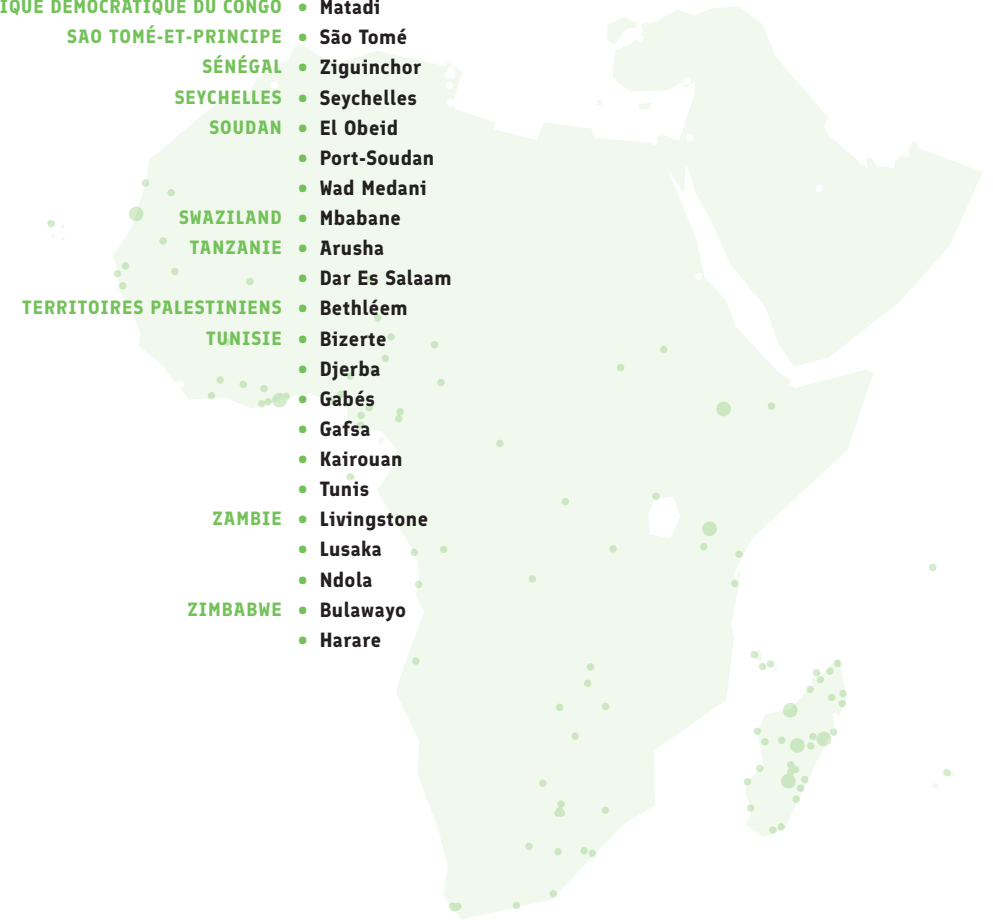

TOTAL TOP 20 = 6 188
soit **95 %** de la zone A

Les Alliances Françaises* de la zone A

- AFRIQUE DU SUD**
 - Bloemfontein
 - Durban
 - Johannesburg
 - Le Cap
 - Mitchell's Plain
 - Port Elizabeth
 - Potchefstroom
 - Pretoria
 - Soweto
 - Stellenbosch
- ANGOLA**
 - Cabinda
 - Lubango
- ARABIE SAOUDITE**
 - Riyad
- BAHREÏN**
 - Manama
- BOTSWANA**
 - Gaborone
- BURUNDI**
 - Gitega
- CAMEROUN**
 - Bamenda
 - Dschang
- CAP-VERT**
 - Mindelo
- COMORES**
 - Mohéli
 - Moroni
 - Mutsamudu
- CÔTE D'IVOIRE**
 - Abengourou
 - Korhogo
 - San Pedro
 - Yamoussoukro
- ÉMIRATS ARABES UNIS**
 - Abou Dabi
 - Dubai
 - Sharjah
- ÉRYTHRÉE**
 - Asmara
- ÉTHIOPIE**
 - Addis-Abeba
 - Diré Daoua
- GAMBIE**
 - Banjul
- GHANA**
 - Accra
 - Cape Coast
 - Kumasi
 - Takoradi
 - Tema
- KENYA**
 - Mombasa
 - Nairobi
- LESOTHO**
 - Maseru

- LIBERIA**
 - Monrovia
- MADAGASCAR**
 - Ambanja
 - Ambatondrazaka
 - Ambilobe
 - Ambositra
 - Ambovombe
 - Antalaha
 - Antsalova
 - Antsirabe
 - Antsiranana
 - Antsohihy
 - Fandriana
 - Farafangana
 - Fort Dauphin
 - Maintirano
 - Majunga
 - Manakara
 - Mananjary
 - Moramanga
 - Morombe
 - Morondava
 - Nosy Be
 - Sambava
 - Tamatave
 - Tananarive
 - Tsiroanomandidy
 - Tuléar
- MALI**
 - Mopti
- MAROC**
 - Ouarzazate
- MAURICE**
 - Maurice
- MAURITANIE**
 - Atar
 - Kiffa
 - Nouadhibou
 - Nouakchott
- NIGER**
 - Maradi
- NIGERIA**
 - Enugu
 - Ibadan
 - Ilorin
 - Jos
 - Kaduna
 - Kano
 - Lagos
 - Maiduguri
 - Owerri
 - Port Harcourt

- OGANDA**
 - Kampala
- RÉPUBLIQUE CENTRAFRICAINE**
 - Bangui
- RÉPUBLIQUE DÉMOCRATIQUE DU CONGO**
 - Matadi
- SAO TOMÉ-ET-PRINCIPE**
 - São Tomé
- SÉNÉGAL**
 - Ziguinchor
- SEYCHELLES**
 - Seychelles
- SOUDAN**
 - El Obeid
 - Port-Soudan
 - Wad Medani
- SWAZILAND**
 - Mbabane
- TANZANIE**
 - Arusha
 - Dar Es Salaam
- TERRITOIRES PALESTINIENS**
 - Bethléem
- TUNISIE**
 - Bizerte
 - Djerba
 - Gabés
 - Gafsa
 - Kairouan
 - Tunis
- ZAMBIE**
 - Livingstone
 - Lusaka
 - Ndola
- ZIMBABWE**
 - Bulawayo
 - Harare