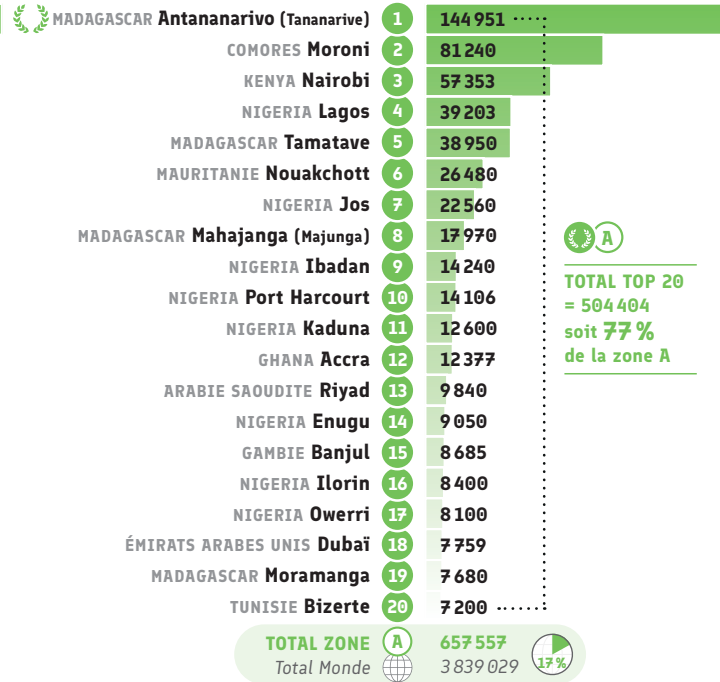

Enseignement et formation

● Répartition CECRL* des inscriptions: A1

● Répartition CECRL* des inscriptions: A2

● Répartition CECRL* des inscriptions: B1

● Répartition CECRL* des inscriptions: B2

● Répartition CECRL* des inscriptions: C1

● Répartition CECRL* des inscriptions: C2

Enseignement et formation

● Répartition CECRL* A1: heures vendues

● Répartition CECRL* A2: heures vendues

● Répartition CECRL* B1: heures vendues

● Répartition CECRL* B2: heures vendues

● Répartition CECRL* C1: heures vendues

● Répartition CECRL* C2: heures vendues

* Cadre Européen Commun de Référence pour les Langues.

Certifications

● Nombre total de certifications* (nb de candidats)

● Recettes des certifications et examens

TOTAL TOP 20 = 2370
soit **70 %**
de la zone A

● Certification : TEF (nb de candidats)

Rang	Alliance Française	Data
1	Dubaï ÉMIRATS ARABES UNIS	308
2	Lagos NIGERIA	214
3	Antananarivo (Tananarive) MADAGASCAR	178
4	Abou Dabi ÉMIRATS ARABES UNIS	131
5	Ibadan NIGERIA	121
6	Johannesburg AFRIQUE DU SUD	110
7	Tunis TUNISIE	99
8	Pretoria AFRIQUE DU SUD	76
9	Riyad ARABIE SAOUDITE	75
10	Cap (Le Cap) AFRIQUE DU SUD	51
11	Jos NIGERIA	47
12	Nairobi KENYA	41
13	Bizerte TUNISIE	30
14	Gafsa TUNISIE	20
14	Port Harcourt NIGERIA	20
16	Kampala OUGANDA	19
17	Ilorin NIGERIA	17
17	Manama BAHRÉÏN	17
19	Addis-Abeba ÉTHIOPIE	14
20	Durban AFRIQUE DU SUD	12
TOTAL ZONE A = 23 % du total monde		1627
Total Monde		7 072