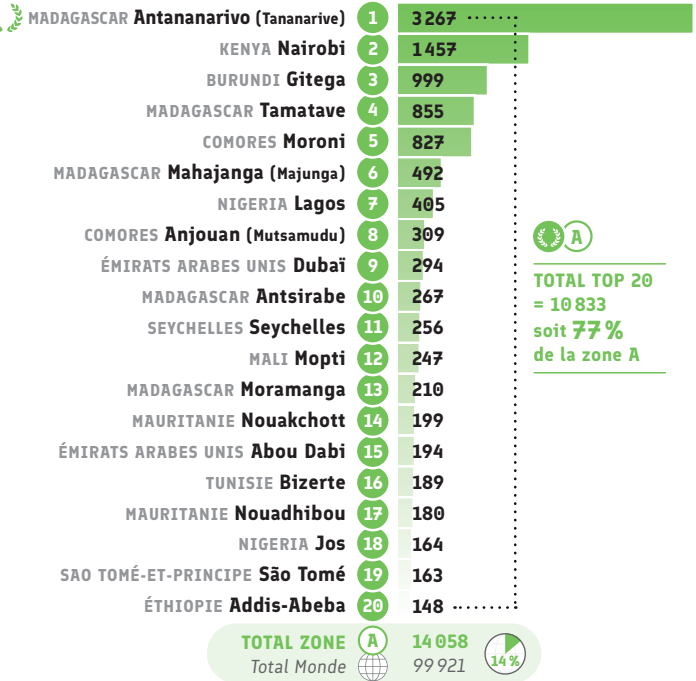

Enseignement et formation

● Répartition CECRL* des inscriptions: A1

● Répartition CECRL* des inscriptions: A2

● Répartition CECRL* des inscriptions: B1

● Répartition CECRL* des inscriptions: B2

● Répartition CECRL* des inscriptions: C1

● Répartition CECRL* des inscriptions: C2

Enseignement et formation

● Répartition CECRL* A1: heures vendues

● Répartition CECRL* A2: heures vendues

● Répartition CECRL* B1: heures vendues

● Répartition CECRL* B2: heures vendues

Réseaux sociaux

● Nombre de fans Facebook

● Nombre d'abonnés Instagram

● Nombre d'abonnés Twitter

● Nombre de vues Youtube

Autres indicateurs

● Nombre de personnes ayant travaillé à l'AF

Rang	Alliance Française	Data
1	Antananarivo (Tananarive) MADAGASCAR	138
2	Nairobi KENYA	70
3	Tamatave MADAGASCAR	66
4	Addis-Abeba ÉTHIOPIE	65
5	Accra GHANA	64
6	Maurice MAURICE	61
7	Bangui RÉP. CENTRAFRICAINE	53
8	Dubaï ÉMIRATS ARABES UNIS	50
9	Kampala OUGANDA	49
10	Riyad ARABIE SAOUDITE	45
11	Antsiranana (Diego Suarez) MADAGASCAR	43
11	Gaborone BOTSWANA	43
13	Antsirabe MADAGASCAR	42
14	Bizerte TUNISIE	41
15	Nouakchott MAURITANIE	40
16	Ambositra MADAGASCAR	39
16	Port Harcourt NIGERIA	39
16	Sambava MADAGASCAR	39
19	Mahajanga (Majunga) MADAGASCAR	38
20	Lagos NIGERIA	37
TOTAL ZONE A = 18 % du total monde		2362
Total Monde		13 077

- LIBERIA**
 - Monrovia
- MADAGASCAR**
 - Ambanja
 - Ambatondrazaka
 - Ambilobe
 - Ambositra
 - Ambovombe
 - Antalaha
 - Antsalova
 - Antsirabe
 - Antsiranana
 - Antsohihy
 - Fandriana
 - Farafangana
 - Fort Dauphin
 - Maintirano
 - Majunga
 - Manakara
 - Mananjary
 - Moramanga
 - Morombe
 - Morondava
 - Nosy Be
 - Sambava
 - Tamatave
 - Tananarive
 - Tsiroanomandidy
 - Tuléar
- MALI**
 - Mopti
- MAROC**
 - Ouarzazate
- MAURICE**
 - Maurice
- MAURITANIE**
 - Atar
 - Kiffa
 - Nouadhibou
 - Nouakchott
- NIGER**
 - Maradi
- NIGERIA**
 - Enugu
 - Ibadan
 - Ilorin
 - Jos
 - Kaduna
 - Kano
 - Lagos
 - Maiduguri
 - Owerri
 - Port Harcourt