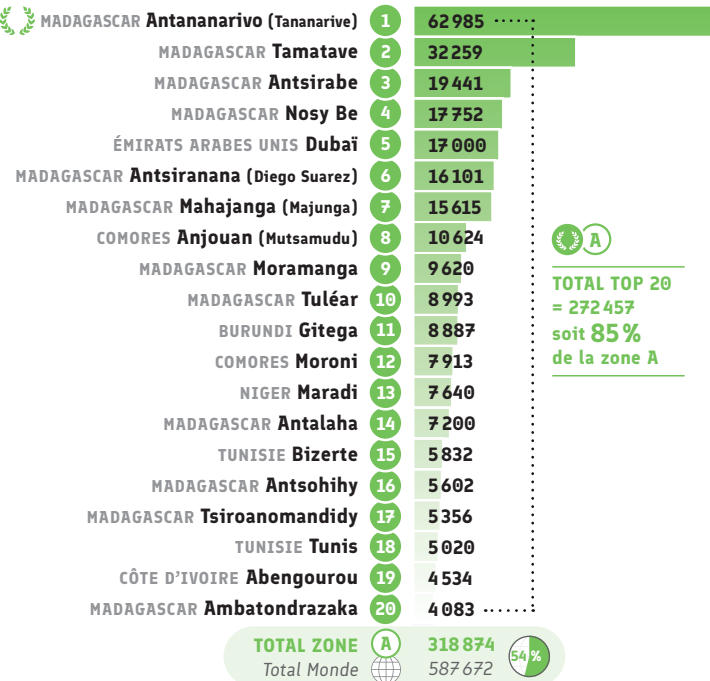

TOTAL TOP 20 = 26 736
soit **74 %**
de la zone A

● Certification : Autres certifications (nb de candidats)

Rang	Alliance Française	Data
1	Bizerte TUNISIE	130
2	Abou Dabi ÉMIRATS ARABES UNIS	111
3	Antananarivo (Tananarive) MADAGASCAR	64
4	Antsirabe MADAGASCAR	35
5	Port-Soudan SOUDAN	23
6	Nairobi KENYA	19
7	Mahajanga (Majunga) MADAGASCAR	12
8	Arusha TANZANIE	11
9	Dubaï ÉMIRATS ARABES UNIS	7
10	Farafangana MADAGASCAR	5
11	Gaborone BOTSWANA	3
12	Cap (Le Cap) AFRIQUE DU SUD	2
TOTAL ZONE A = 6 % du total monde		422
Total Monde		6 874

TOTAL TOP 12 = 422
soit **100 %**
de la zone A

Culture

● Nombre d'événements culturels

● Nombre de prêts dans les médiathèques

● Nombre de spectateurs et visiteurs aux événements

● Nombre d'inscrits à Culturethèque

Réseaux sociaux

● Nombre de fans Facebook

● Nombre d'abonnés Instagram

● Nombre d'abonnés Twitter

● Nombre de vues Youtube

Autres indicateurs

● Nombre de personnes ayant travaillé à l'AF

Rang	Alliance Française	Data
1	Antananarivo (Tananarive) MADAGASCAR	138
2	Nairobi KENYA	70
3	Tamatave MADAGASCAR	66
4	Addis-Abeba ÉTHIOPIE	65
5	Accra GHANA	64
6	Maurice MAURICE	61
7	Bangui RÉP. CENTRAFRICAINE	53
8	Dubaï ÉMIRATS ARABES UNIS	50
9	Kampala OUGANDA	49
10	Riyad ARABIE SAOUDITE	45
11	Antsiranana (Diego Suarez) MADAGASCAR	43
11	Gaborone BOTSWANA	43
13	Antsirabe MADAGASCAR	42
14	Bizerte TUNISIE	41
15	Nouakchott MAURITANIE	40
16	Ambositra MADAGASCAR	39
16	Port Harcourt NIGERIA	39
16	Sambava MADAGASCAR	39
19	Mahajanga (Majunga) MADAGASCAR	38
20	Lagos NIGERIA	37
TOTAL ZONE A = 18 % du total monde		2362
Total Monde		13 077