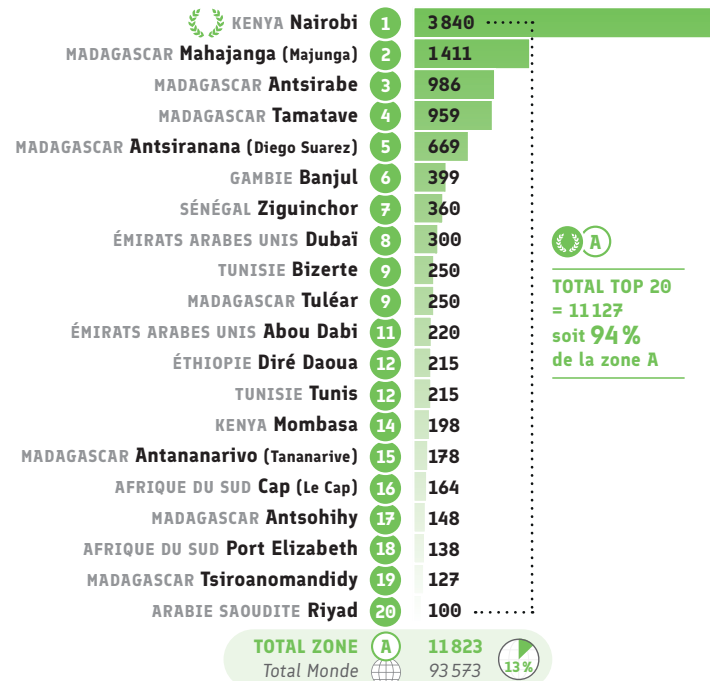

TOTAL TOP 20 = 26 736
soit **74 %**
de la zone A

● Certification : Autres certifications (nb de candidats)

Rang	Alliance Française	Data
1	Bizerte TUNISIE	130
2	Abou Dabi ÉMIRATS ARABES UNIS	111
3	Antananarivo (Tananarive) MADAGASCAR	64
4	Antsirabe MADAGASCAR	35
5	Port-Soudan SOUDAN	23
6	Nairobi KENYA	19
7	Mahajanga (Majunga) MADAGASCAR	12
8	Arusha TANZANIE	11
9	Dubaï ÉMIRATS ARABES UNIS	7
10	Farafangana MADAGASCAR	5
11	Gaborone BOTSWANA	3
12	Cap (Le Cap) AFRIQUE DU SUD	2
TOTAL ZONE A = 6 % du total monde		422
Total Monde		6 874

TOTAL TOP 12 = 422
soit **100 %**
de la zone A

Culture

● Nombre d'événements culturels

● Nombre de prêts dans les médiathèques

● Nombre de spectateurs et visiteurs aux événements

● Nombre d'inscrits à Culturethèque

Réseaux sociaux

● Nombre de fans Facebook

● Nombre d'abonnés Instagram

● Nombre d'abonnés Twitter

● Nombre de vues Youtube

Autres indicateurs

● Nombre de personnes ayant travaillé à l'AF

Rang	Alliance Française	Data
1	Antananarivo (Tananarive) MADAGASCAR	138
2	Nairobi KENYA	70
3	Tamatave MADAGASCAR	66
4	Addis-Abeba ÉTHIOPIE	65
5	Accra GHANA	64
6	Maurice MAURICE	61
7	Bangui RÉP. CENTRAFRICAINE	53
8	Dubaï ÉMIRATS ARABES UNIS	50
9	Kampala OUGANDA	49
10	Riyad ARABIE SAOUDITE	45
11	Antsiranana (Diego Suarez) MADAGASCAR	43
11	Gaborone BOTSWANA	43
13	Antsirabe MADAGASCAR	42
14	Bizerte TUNISIE	41
15	Nouakchott MAURITANIE	40
16	Ambositra MADAGASCAR	39
16	Port Harcourt NIGERIA	39
16	Sambava MADAGASCAR	39
19	Mahajanga (Majunga) MADAGASCAR	38
20	Lagos NIGERIA	37
TOTAL ZONE A = 18 % du total monde		2362
Total Monde		13 077