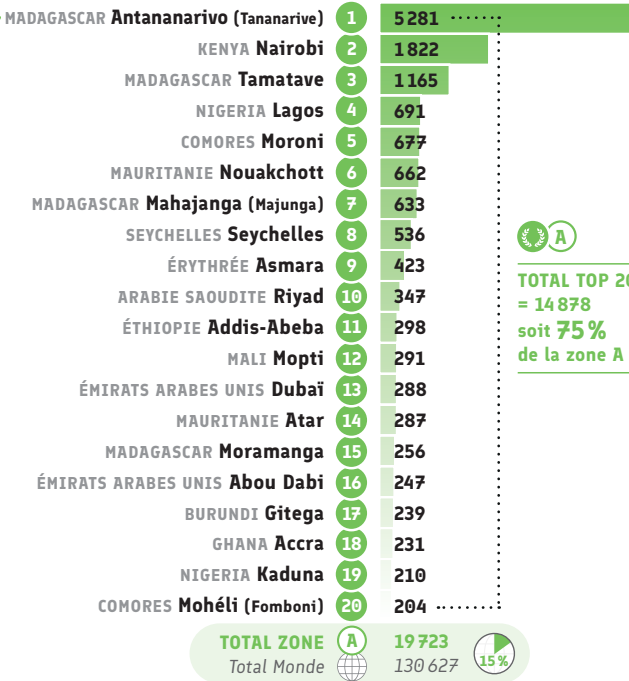

** Heures de cours de français vendues (facturées) au grand public et heures enseignées (facturées) aux entreprises et institutions.

*** Recettes issues de l'enseignement du français, des certifications et des examens.

Enseignement et formation

● Répartition CECRL* des inscriptions: A1

● Répartition CECRL* des inscriptions: A2

● Répartition CECRL* des inscriptions: B1

● Répartition CECRL* des inscriptions: B2

● Répartition CECRL* des inscriptions: C1

● Répartition CECRL* des inscriptions: C2

Enseignement et formation

● Répartition CECRL* A1: heures vendues

● Répartition CECRL* A2: heures vendues

● Répartition CECRL* B1: heures vendues

● Répartition CECRL* B2: heures vendues

- LIBERIA**
 - Monrovia
- MADAGASCAR**
 - Ambanja
 - Ambatondrazaka
 - Ambilobe
 - Ambositra
 - Ambovombe
 - Antalaha
 - Antsalova
 - Antsirabe
 - Antsiranana
 - Antsohihy
 - Fandriana
 - Farafangana
 - Fort Dauphin
 - Maintirano
 - Majunga
 - Manakara
 - Mananjary
 - Moramanga
 - Morombe
 - Morondava
 - Nosy Be
 - Sambava
 - Tamatave
 - Tananarive
 - Tsiroanomandidy
 - Tuléar
- MALI**
 - Mopti
- MAROC**
 - Ouarzazate
- MAURICE**
 - Maurice
- MAURITANIE**
 - Atar
 - Kiffa
 - Nouadhibou
 - Nouakchott
- NIGER**
 - Maradi
- NIGERIA**
 - Enugu
 - Ibadan
 - Ilorin
 - Jos
 - Kaduna
 - Kano
 - Lagos
 - Maiduguri
 - Owerri
 - Port Harcourt