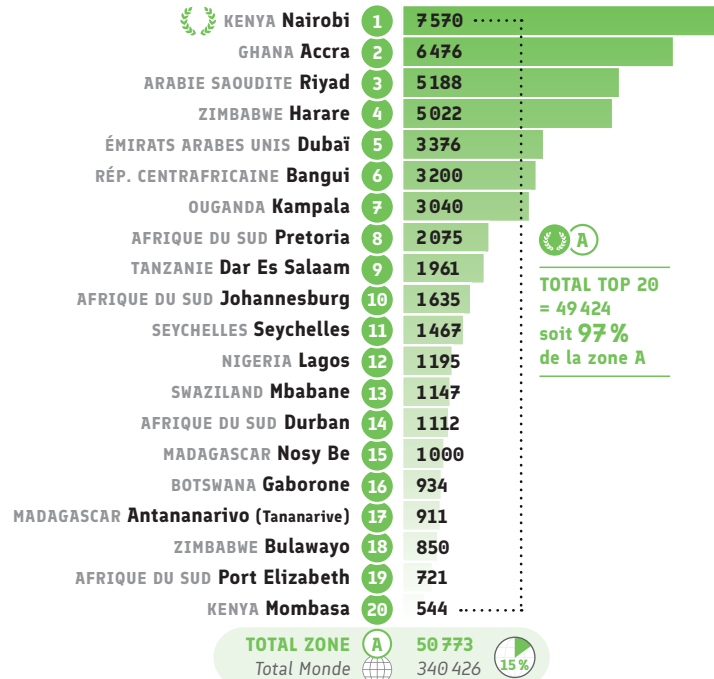

Réseaux sociaux

● Nombre de fans Facebook

● Nombre d'abonnés Instagram

● Nombre d'abonnés Twitter

● Nombre de vues Youtube

Autres indicateurs

● Nombre de personnes ayant travaillé à l'AF

Rang	Alliance Française	Data
1	Antananarivo (Tananarive) MADAGASCAR	138
2	Nairobi KENYA	70
3	Tamatave MADAGASCAR	66
4	Addis-Abeba ÉTHIOPIE	65
5	Accra GHANA	64
6	Maurice MAURICE	61
7	Bangui RÉP. CENTRAFRICAINE	53
8	Dubaï ÉMIRATS ARABES UNIS	50
9	Kampala OUGANDA	49
10	Riyad ARABIE SAOUDITE	45
11	Antsiranana (Diego Suarez) MADAGASCAR	43
11	Gaborone BOTSWANA	43
13	Antsirabe MADAGASCAR	42
14	Bizerte TUNISIE	41
15	Nouakchott MAURITANIE	40
16	Ambositra MADAGASCAR	39
16	Port Harcourt NIGERIA	39
16	Sambava MADAGASCAR	39
19	Mahajanga (Majunga) MADAGASCAR	38
20	Lagos NIGERIA	37
TOTAL ZONE A = 18 % du total monde		2362
Total Monde		13 077

TOTAL TOP 3 = 23
soit **100 %** de la zone A

● Apprenants en ligne

Rang	Alliance Française	Data
1	Nairobi KENYA	1 803
2	Dubaï ÉMIRATS ARABES UNIS	946
3	Accra GHANA	623
4	Johannesburg AFRIQUE DU SUD	585
5	Pretoria AFRIQUE DU SUD	424
6	Riyad ARABIE SAOUDITE	262
7	Lusaka ZAMBIE	250
8	Abou Dabi ÉMIRATS ARABES UNIS	213
9	Dar Es Salaam TANZANIE	164
10	Maseru LESOTHO	128
11	Stellenbosch AFRIQUE DU SUD	125
12	Harare ZIMBABWE	118
13	Maiduguri NIGERIA	110
14	Port Harcourt NIGERIA	93
15	Kairouan TUNISIE	70
16	Durban AFRIQUE DU SUD	64
17	Lagos NIGERIA	60
17	Manama BAHREÏN	60
19	Cap (Le Cap) AFRIQUE DU SUD	49
20	Port Elizabeth AFRIQUE DU SUD	41
TOTAL ZONE A = 4 % du total monde		6 505
Total Monde		153 777