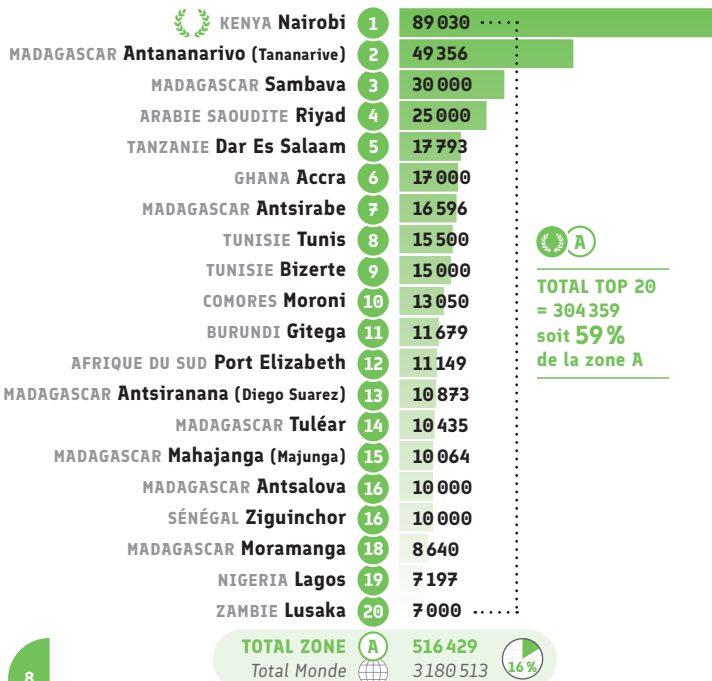

TOTAL TOP 20 = 26 736
soit **74 %**
de la zone A

● Certification : Autres certifications (nb de candidats)

Rang	Alliance Française	Data
1	Bizerte TUNISIE	130
2	Abou Dabi ÉMIRATS ARABES UNIS	111
3	Antananarivo (Tananarive) MADAGASCAR	64
4	Antsirabe MADAGASCAR	35
5	Port-Soudan SOUDAN	23
6	Nairobi KENYA	19
7	Mahajanga (Majunga) MADAGASCAR	12
8	Arusha TANZANIE	11
9	Dubaï ÉMIRATS ARABES UNIS	7
10	Farafangana MADAGASCAR	5
11	Gaborone BOTSWANA	3
12	Cap (Le Cap) AFRIQUE DU SUD	2
TOTAL ZONE A = 6 % du total monde		422
Total Monde		6 874

TOTAL TOP 12 = 422
soit **100 %**
de la zone A

Culture

● Nombre d'événements culturels

● Nombre de prêts dans les médiathèques

● Nombre de spectateurs et visiteurs aux événements

● Nombre d'inscrits à Culturethèque

Réseaux sociaux

● Nombre de fans Facebook

● Nombre d'abonnés Instagram

● Nombre d'abonnés Twitter

● Nombre de vues Youtube

Autres indicateurs

● Nombre de personnes ayant travaillé à l'AF

Rang	Alliance Française	Data
1	Antananarivo (Tananarive) MADAGASCAR	138
2	Nairobi KENYA	70
3	Tamatave MADAGASCAR	66
4	Addis-Abeba ÉTHIOPIE	65
5	Accra GHANA	64
6	Maurice MAURICE	61
7	Bangui RÉP. CENTRAFRICAINE	53
8	Dubaï ÉMIRATS ARABES UNIS	50
9	Kampala OUGANDA	49
10	Riyad ARABIE SAOUDITE	45
11	Antsiranana (Diego Suarez) MADAGASCAR	43
11	Gaborone BOTSWANA	43
13	Antsirabe MADAGASCAR	42
14	Bizerte TUNISIE	41
15	Nouakchott MAURITANIE	40
16	Ambositra MADAGASCAR	39
16	Port Harcourt NIGERIA	39
16	Sambava MADAGASCAR	39
19	Mahajanga (Majunga) MADAGASCAR	38
20	Lagos NIGERIA	37
TOTAL ZONE A = 18 % du total monde		2362
Total Monde		13 077