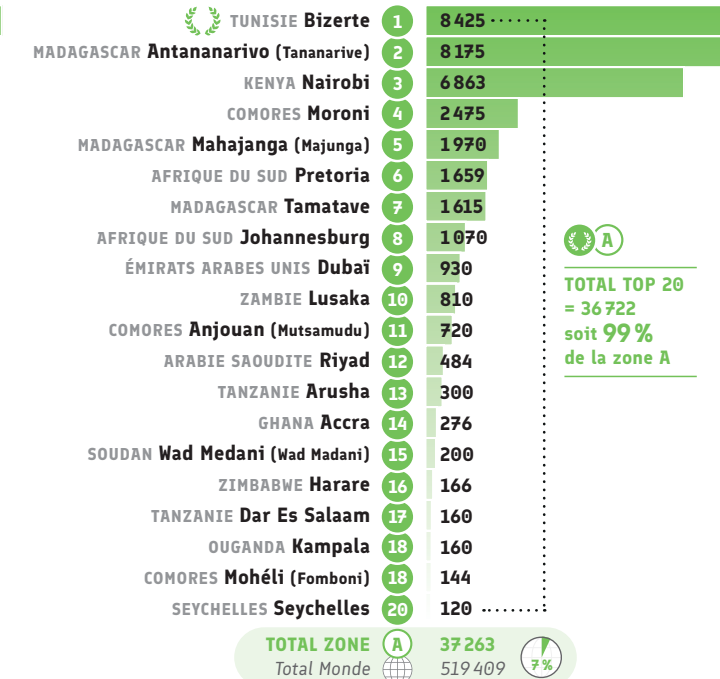

Enseignement et formation

● Répartition CECRL* des inscriptions: A1

● Répartition CECRL* des inscriptions: A2

● Répartition CECRL* des inscriptions: B1

● Répartition CECRL* des inscriptions: B2

● Répartition CECRL* des inscriptions: C1

● Répartition CECRL* des inscriptions: C2

Enseignement et formation

● Répartition CECRL* A1: heures vendues

● Répartition CECRL* A2: heures vendues

● Répartition CECRL* B1: heures vendues

● Répartition CECRL* B2: heures vendues

● Répartition CECRL* C1: heures vendues

● Répartition CECRL* C2: heures vendues

* Cadre Européen Commun de Référence pour les Langues.

Certifications

● Nombre total de certifications* (nb de candidats)

● Recettes des certifications et examens

TOTAL TOP 20 = 2370
soit **70 %**
de la zone A

● Certification : TEF (nb de candidats)

Rang	Alliance Française	Data
1	Dubaï ÉMIRATS ARABES UNIS	308
2	Lagos NIGERIA	214
3	Antananarivo (Tananarive) MADAGASCAR	178
4	Abou Dabi ÉMIRATS ARABES UNIS	131
5	Ibadan NIGERIA	121
6	Johannesburg AFRIQUE DU SUD	110
7	Tunis TUNISIE	99
8	Pretoria AFRIQUE DU SUD	76
9	Riyad ARABIE SAOUDITE	75
10	Cap (Le Cap) AFRIQUE DU SUD	51
11	Jos NIGERIA	47
12	Nairobi KENYA	41
13	Bizerte TUNISIE	30
14	Gafsa TUNISIE	20
14	Port Harcourt NIGERIA	20
16	Kampala OUGANDA	19
17	Ilorin NIGERIA	17
17	Manama BAHRÉÏN	17
19	Addis-Abeba ÉTHIOPIE	14
20	Durban AFRIQUE DU SUD	12
TOTAL ZONE A = 23 % du total monde		1627
Total Monde		7 072