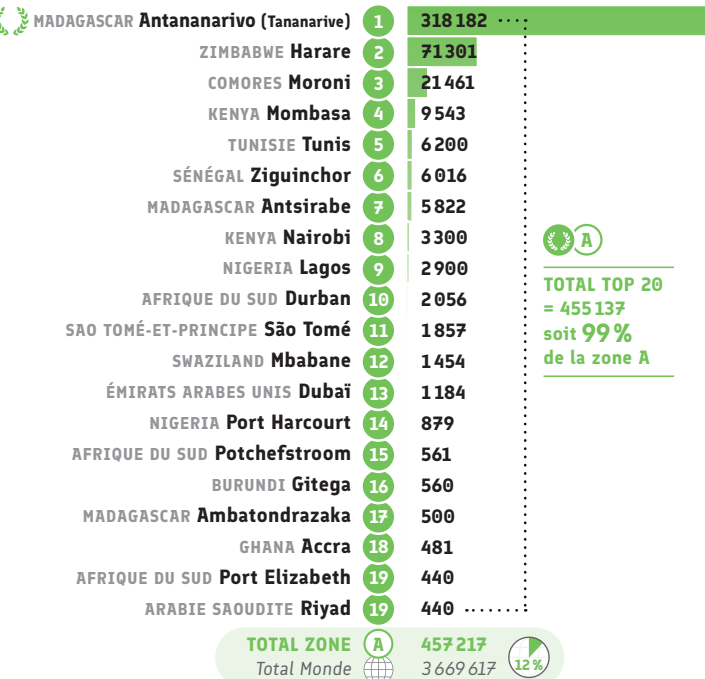

Réseaux sociaux

● Nombre de fans Facebook

● Nombre d'abonnés Instagram

● Nombre d'abonnés Twitter

● Nombre de vues Youtube

Autres indicateurs

● Nombre de personnes ayant travaillé à l'AF

Rang	Alliance Française	Data
1	Antananarivo (Tananarive) MADAGASCAR	138
2	Nairobi KENYA	70
3	Tamatave MADAGASCAR	66
4	Addis-Abeba ÉTHIOPIE	65
5	Accra GHANA	64
6	Maurice MAURICE	61
7	Bangui RÉP. CENTRAFRICAINE	53
8	Dubaï ÉMIRATS ARABES UNIS	50
9	Kampala OUGANDA	49
10	Riyad ARABIE SAOUDITE	45
11	Antsiranana (Diego Suarez) MADAGASCAR	43
11	Gaborone BOTSWANA	43
13	Antsirabe MADAGASCAR	42
14	Bizerte TUNISIE	41
15	Nouakchott MAURITANIE	40
16	Ambositra MADAGASCAR	39
16	Port Harcourt NIGERIA	39
16	Sambava MADAGASCAR	39
19	Mahajanga (Majunga) MADAGASCAR	38
20	Lagos NIGERIA	37
TOTAL ZONE A = 18 % du total monde		2362
Total Monde		13 077

TOTAL TOP 3 = 23
soit **100 %** de la zone A

● Apprenants en ligne

Rang	Alliance Française	Data
1	Nairobi KENYA	1 803
2	Dubaï ÉMIRATS ARABES UNIS	946
3	Accra GHANA	623
4	Johannesburg AFRIQUE DU SUD	585
5	Pretoria AFRIQUE DU SUD	424
6	Riyad ARABIE SAOUDITE	262
7	Lusaka ZAMBIE	250
8	Abou Dabi ÉMIRATS ARABES UNIS	213
9	Dar Es Salaam TANZANIE	164
10	Maseru LESOTHO	128
11	Stellenbosch AFRIQUE DU SUD	125
12	Harare ZIMBABWE	118
13	Maiduguri NIGERIA	110
14	Port Harcourt NIGERIA	93
15	Kairouan TUNISIE	70
16	Durban AFRIQUE DU SUD	64
17	Lagos NIGERIA	60
17	Manama BAHREÏN	60
19	Cap (Le Cap) AFRIQUE DU SUD	49
20	Port Elizabeth AFRIQUE DU SUD	41
TOTAL ZONE A = 4 % du total monde		6 505
Total Monde		153 777