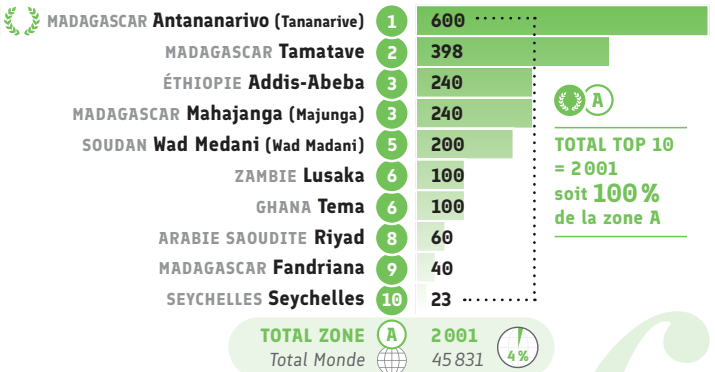

● Répartition CECRL* C2: heures vendues

* Cadre Européen Commun de Référence pour les Langues.