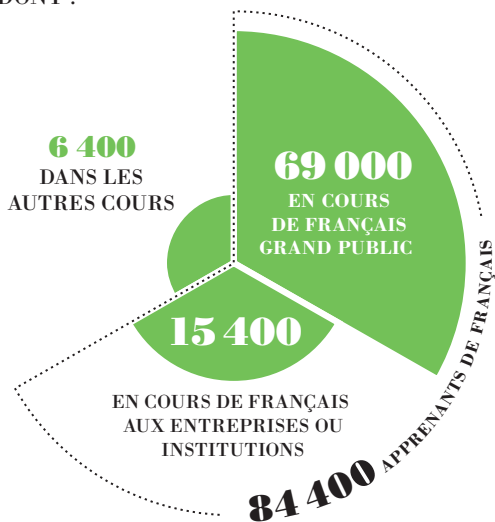

af

Afrique, Océan Indien
& Moyen-Orient

ZONE
A

Afrique, Océan Indien & Moyen-Orient

Zone A : 110 Alliances Françaises*
soit **14,4 % des AF du monde***

*ayant répondu au questionnaire annuel 2022

Chiffres clés de la zone A

90 800 APPRENANTS*
DES ALLIANCES FRANÇAISES

DONT :

6 500 APPRENANTS EN LIGNE

3 100 BÉNÉFICIAIRES DES ALLIANCES DANS LE CADRE DE L'ASSISTANCE PÉDAGOGIQUE

2 370
COLLABORATEURS

DONT
1 300
ENSEIGNANTS

41 400
CANDIDATS
AUX EXAMENS