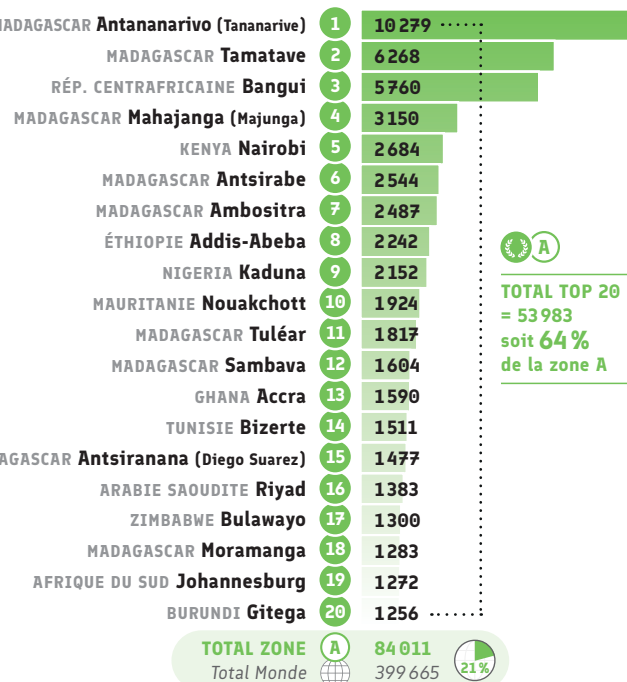

** Recettes propres et subventions.

*** Cours grand public et en entreprises ou institutions.

Source : Alliances Françaises ayant répondu au questionnaire annuel 2022

Enseignement et formation

● Nombre d'apprenants de français*

Réseaux sociaux

● Nombre de fans Facebook

● Nombre d'abonnés Instagram

● Nombre d'abonnés Twitter

● Nombre de vues Youtube

Autres indicateurs

● Nombre de personnes ayant travaillé à l'AF

Rang	Alliance Française	Data
1	Antananarivo (Tananarive) MADAGASCAR	138
2	Nairobi KENYA	70
3	Tamatave MADAGASCAR	66
4	Addis-Abeba ÉTHIOPIE	65
5	Accra GHANA	64
6	Maurice MAURICE	61
7	Bangui RÉP. CENTRAFRICAINE	53
8	Dubaï ÉMIRATS ARABES UNIS	50
9	Kampala OUGANDA	49
10	Riyad ARABIE SAOUDITE	45
11	Antsiranana (Diego Suarez) MADAGASCAR	43
11	Gaborone BOTSWANA	43
13	Antsirabe MADAGASCAR	42
14	Bizerte TUNISIE	41
15	Nouakchott MAURITANIE	40
16	Ambositra MADAGASCAR	39
16	Port Harcourt NIGERIA	39
16	Sambava MADAGASCAR	39
19	Mahajanga (Majunga) MADAGASCAR	38
20	Lagos NIGERIA	37
TOTAL ZONE A = 18 % du total monde		2362
Total Monde		13 077

- LIBERIA**
 - Monrovia
- MADAGASCAR**
 - Ambanja
 - Ambatondrazaka
 - Ambilobe
 - Ambositra
 - Ambovombe
 - Antalaha
 - Antsalova
 - Antsirabe
 - Antsiranana
 - Antsohihy
 - Fandriana
 - Farafangana
 - Fort Dauphin
 - Maintirano
 - Majunga
 - Manakara
 - Mananjary
 - Moramanga
 - Morombe
 - Morondava
 - Nosy Be
 - Sambava
 - Tamatave
 - Tananarive
 - Tsiroanomandidy
 - Tuléar
- MALI**
 - Mopti
- MAROC**
 - Ouarzazate
- MAURICE**
 - Maurice
- MAURITANIE**
 - Atar
 - Kiffa
 - Nouadhibou
 - Nouakchott
- NIGER**
 - Maradi
- NIGERIA**
 - Enugu
 - Ibadan
 - Ilorin
 - Jos
 - Kaduna
 - Kano
 - Lagos
 - Maiduguri
 - Owerri
 - Port Harcourt