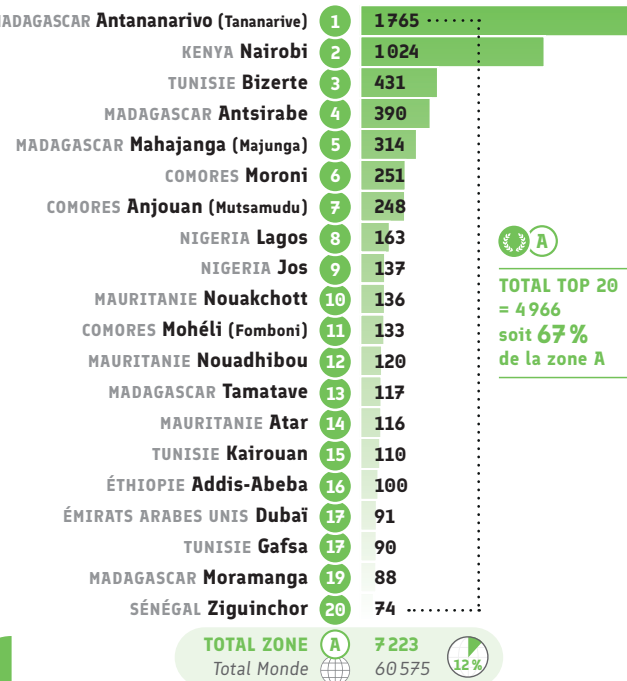

Enseignement et formation

● Répartition CECRL* des inscriptions: A1

● Répartition CECRL* des inscriptions: A2

● Répartition CECRL* des inscriptions: B1

● Répartition CECRL* des inscriptions: B2

● Répartition CECRL* des inscriptions: C1

● Répartition CECRL* des inscriptions: C2

Enseignement et formation

● Répartition CECRL* A1: heures vendues

● Répartition CECRL* A2: heures vendues

● Répartition CECRL* B1: heures vendues

● Répartition CECRL* B2: heures vendues

TOTAL TOP 20 = 6 188
soit **95 %** de la zone A

Les Alliances Françaises* de la zone A

- AFRIQUE DU SUD**
 - Bloemfontein
 - Durban
 - Johannesburg
 - Le Cap
 - Mitchell's Plain
 - Port Elizabeth
 - Potchefstroom
 - Pretoria
 - Soweto
 - Stellenbosch
- ANGOLA**
 - Cabinda
 - Lubango
- ARABIE SAOUDITE**
 - Riyad
- BAHREÏN**
 - Manama
- BOTSWANA**
 - Gaborone
- BURUNDI**
 - Gitega
- CAMEROUN**
 - Bamenda
 - Dschang
- CAP-VERT**
 - Mindelo
- COMORES**
 - Mohéli
 - Moroni
 - Mutsamudu
- CÔTE D'IVOIRE**
 - Abengourou
 - Korhogo
 - San Pedro
 - Yamoussoukro
- ÉMIRATS ARABES UNIS**
 - Abou Dabi
 - Dubai
 - Sharjah
- ÉRYTHRÉE**
 - Asmara
- ÉTHIOPIE**
 - Addis-Abeba
 - Diré Daoua
- GAMBIE**
 - Banjul
- GHANA**
 - Accra
 - Cape Coast
 - Kumasi
 - Takoradi
 - Tema
- KENYA**
 - Mombasa
 - Nairobi
- LESOTHO**
 - Maseru

- LIBERIA**
 - Monrovia
- MADAGASCAR**
 - Ambanja
 - Ambatondrazaka
 - Ambilobe
 - Ambositra
 - Ambovombe
 - Antalaha
 - Antsalova
 - Antsirabe
 - Antsiranana
 - Antsohihy
 - Fandriana
 - Farafangana
 - Fort Dauphin
 - Maintirano
 - Majunga
 - Manakara
 - Mananjary
 - Moramanga
 - Morombe
 - Morondava
 - Nosy Be
 - Sambava
 - Tamatave
 - Tananarive
 - Tsiroanomandidy
 - Tuléar
- MALI**
 - Mopti
- MAROC**
 - Ouarzazate
- MAURICE**
 - Maurice
- MAURITANIE**
 - Atar
 - Kiffa
 - Nouadhibou
 - Nouakchott
- NIGER**
 - Maradi
- NIGERIA**
 - Enugu
 - Ibadan
 - Ilorin
 - Jos
 - Kaduna
 - Kano
 - Lagos
 - Maiduguri
 - Owerri
 - Port Harcourt