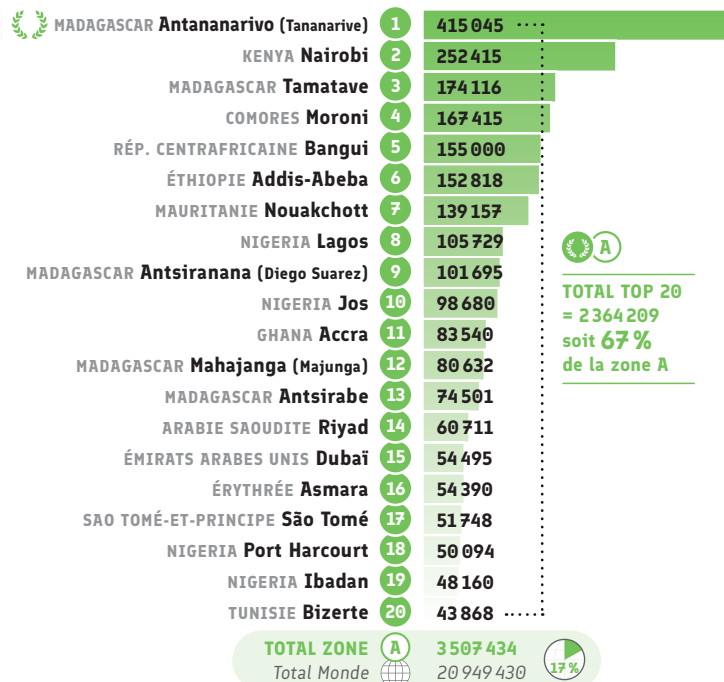

● Nombre d'heures vendues**