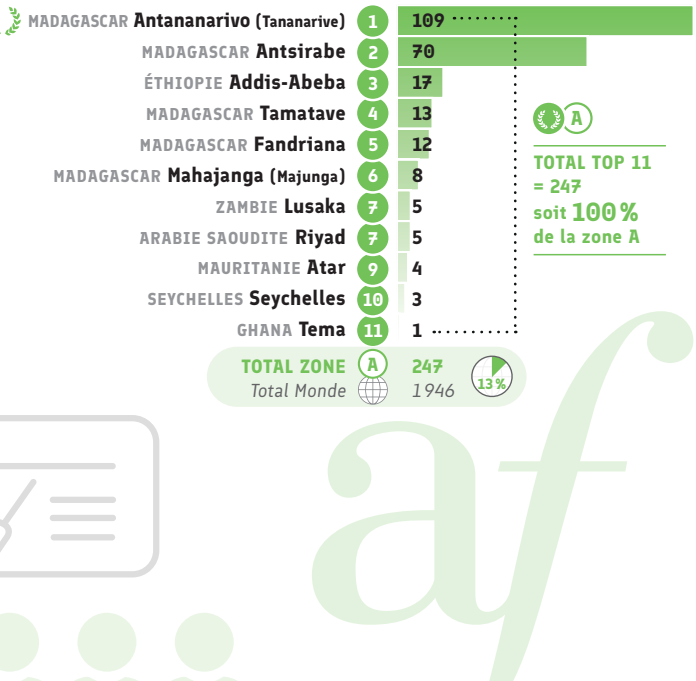

Enseignement et formation

● Répartition CECRL* des inscriptions: A1

● Répartition CECRL* des inscriptions: A2

● Répartition CECRL* des inscriptions: B1

● Répartition CECRL* des inscriptions: B2

● Répartition CECRL* des inscriptions: C1

● Répartition CECRL* des inscriptions: C2

Enseignement et formation

● Répartition CECRL* A1: heures vendues

● Répartition CECRL* A2: heures vendues

● Répartition CECRL* B1: heures vendues

● Répartition CECRL* B2: heures vendues

Réseaux sociaux

● Nombre de fans Facebook

● Nombre d'abonnés Instagram

● Nombre d'abonnés Twitter

● Nombre de vues Youtube

Autres indicateurs

● Nombre de personnes ayant travaillé à l'AF

Rang	Alliance Française	Data
1	Antananarivo (Tananarive) MADAGASCAR	138
2	Nairobi KENYA	70
3	Tamatave MADAGASCAR	66
4	Addis-Abeba ÉTHIOPIE	65
5	Accra GHANA	64
6	Maurice MAURICE	61
7	Bangui RÉP. CENTRAFRICAINE	53
8	Dubaï ÉMIRATS ARABES UNIS	50
9	Kampala OUGANDA	49
10	Riyad ARABIE SAOUDITE	45
11	Antsiranana (Diego Suarez) MADAGASCAR	43
11	Gaborone BOTSWANA	43
13	Antsirabe MADAGASCAR	42
14	Bizerte TUNISIE	41
15	Nouakchott MAURITANIE	40
16	Ambositra MADAGASCAR	39
16	Port Harcourt NIGERIA	39
16	Sambava MADAGASCAR	39
19	Mahajanga (Majunga) MADAGASCAR	38
20	Lagos NIGERIA	37
TOTAL ZONE A = 18 % du total monde		2362
Total Monde		13 077

- LIBERIA**
 - Monrovia
- MADAGASCAR**
 - Ambanja
 - Ambatondrazaka
 - Ambilobe
 - Ambositra
 - Ambovombe
 - Antalaha
 - Antsalova
 - Antsirabe
 - Antsiranana
 - Antsohihy
 - Fandriana
 - Farafangana
 - Fort Dauphin
 - Maintirano
 - Majunga
 - Manakara
 - Mananjary
 - Moramanga
 - Morombe
 - Morondava
 - Nosy Be
 - Sambava
 - Tamatave
 - Tananarive
 - Tsiroanomandidy
 - Tuléar
- MALI**
 - Mopti
- MAROC**
 - Ouarzazate
- MAURICE**
 - Maurice
- MAURITANIE**
 - Atar
 - Kiffa
 - Nouadhibou
 - Nouakchott
- NIGER**
 - Maradi
- NIGERIA**
 - Enugu
 - Ibadan
 - Ilorin
 - Jos
 - Kaduna
 - Kano
 - Lagos
 - Maiduguri
 - Owerri
 - Port Harcourt