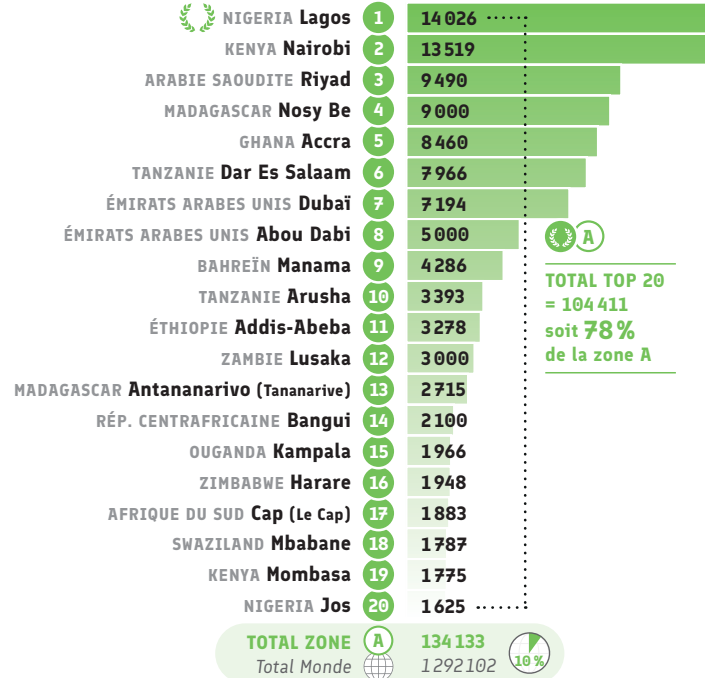

TOTAL TOP 20 = 26 736
soit **74 %**
de la zone A

● Certification : Autres certifications (nb de candidats)

Rang	Alliance Française	Data
1	Bizerte TUNISIE	130
2	Abou Dabi ÉMIRATS ARABES UNIS	111
3	Antananarivo (Tananarive) MADAGASCAR	64
4	Antsirabe MADAGASCAR	35
5	Port-Soudan SOUDAN	23
6	Nairobi KENYA	19
7	Mahajanga (Majunga) MADAGASCAR	12
8	Arusha TANZANIE	11
9	Dubaï ÉMIRATS ARABES UNIS	7
10	Farafangana MADAGASCAR	5
11	Gaborone BOTSWANA	3
12	Cap (Le Cap) AFRIQUE DU SUD	2
TOTAL ZONE A = 6 % du total monde		422
Total Monde		6 874

TOTAL TOP 12 = 422
soit **100 %**
de la zone A

Culture

● Nombre d'événements culturels

● Nombre de prêts dans les médiathèques

● Nombre de spectateurs et visiteurs aux événements

● Nombre d'inscrits à Culturethèque

Réseaux sociaux

● Nombre de fans Facebook

● Nombre d'abonnés Instagram

● Nombre d'abonnés Twitter

● Nombre de vues Youtube

Autres indicateurs

● Nombre de personnes ayant travaillé à l'AF

Rang	Alliance Française	Data
1	Antananarivo (Tananarive) MADAGASCAR	138
2	Nairobi KENYA	70
3	Tamatave MADAGASCAR	66
4	Addis-Abeba ÉTHIOPIE	65
5	Accra GHANA	64
6	Maurice MAURICE	61
7	Bangui RÉP. CENTRAFRICAINE	53
8	Dubaï ÉMIRATS ARABES UNIS	50
9	Kampala OUGANDA	49
10	Riyad ARABIE SAOUDITE	45
11	Antsiranana (Diego Suarez) MADAGASCAR	43
11	Gaborone BOTSWANA	43
13	Antsirabe MADAGASCAR	42
14	Bizerte TUNISIE	41
15	Nouakchott MAURITANIE	40
16	Ambositra MADAGASCAR	39
16	Port Harcourt NIGERIA	39
16	Sambava MADAGASCAR	39
19	Mahajanga (Majunga) MADAGASCAR	38
20	Lagos NIGERIA	37
TOTAL ZONE A = 18 % du total monde		2362
Total Monde		13 077