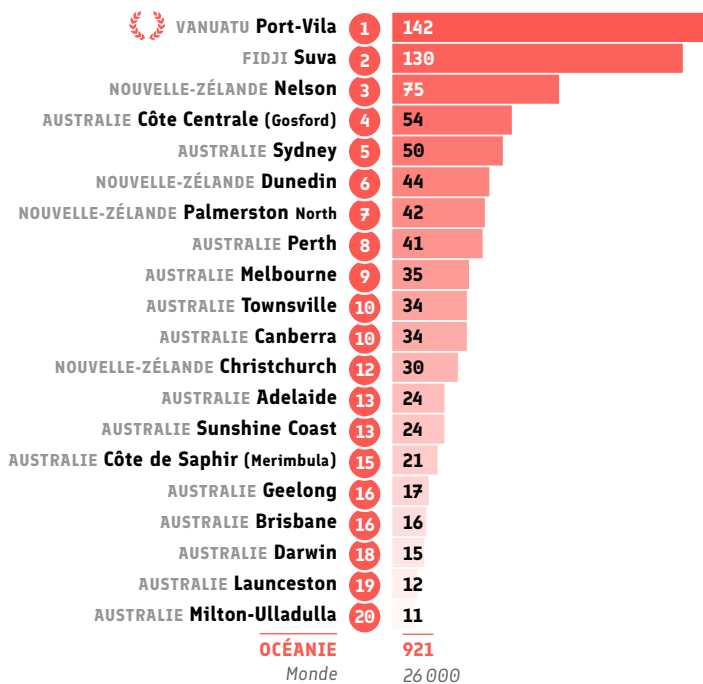

● Nombre d'événements culturels