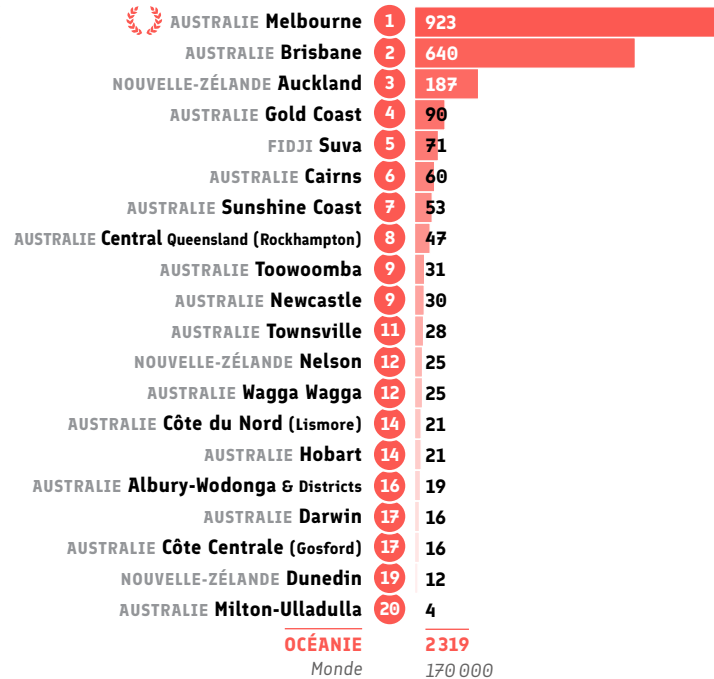

*** Recettes issues de l'enseignement du français, des certifications et des examens.

Enseignement et formation

Source : Alliances Françaises ayant répondu au questionnaire annuel (Data 2018)
Pour des raisons de lisibilité, les chiffres monde ont été arrondis.

LES ALLIANCES FRANÇAISES
DANS LE MONDE DATA 2018

Livrets
Data

● Répartition CECRL* des inscriptions: A1

● Répartition CECRL* des inscriptions: A2

● Répartition CECRL* des inscriptions: B1

● Répartition CECRL* des inscriptions: B2

LES ALLIANCES FRANÇAISES
DANS LE MONDE DATA 2018

● Nombre de personnes ayant travaillé à l'AF

| Classement | Alliance Française | DATA |
|----------------|--------------------------------------|------------|
| 1 | Melbourne AUSTRALIE | 46 |
| 2 | Sydney AUSTRALIE | 43 |
| 3 | Brisbane AUSTRALIE | 25 |
| 4 | Perth AUSTRALIE | 33 |
| 5 | Adelaide AUSTRALIE | 19 |
| 6 | Canberra AUSTRALIE | 18 |
| 7 | Christchurch NOUVELLE-ZÉLANDE | 12 |
| 8 | Suva FIDJI | 15 |
| 9 | Port-Vila VANUATU | 10 |
| 10 | Newcastle AUSTRALIE | 11 |
| 11 | Palmerston North NOUVELLE-ZÉLANDE | 5 |
| 12 | Sunshine Coast AUSTRALIE | 11 |
| 13 | Geelong AUSTRALIE | 7 |
| 14 | Gold Coast AUSTRALIE | 8 |
| 15 | Darwin AUSTRALIE | 1 |
| 16 | Hamilton NOUVELLE-ZÉLANDE | 8 |
| 17 | Nelson NOUVELLE-ZÉLANDE | 3 |
| 18 | Cairns AUSTRALIE | 4 |
| 19 | Dunedin NOUVELLE-ZÉLANDE | 17 |
| 20 | Albury-Wodonga & Districts AUSTRALIE | 6 |
| OCÉANIE | | 368 |
| Monde | | 14 500 |

● Inscriptions séjours linguistiques

| Classement | Alliance Française | DATA |
|----------------|-----------------------------------|-----------|
| 1 | Côte Centrale (Gosford) AUSTRALIE | 12 |
| 2 | Adelaide AUSTRALIE | 5 |
| OCÉANIE | | 17 |
| Monde | | 6 900 |