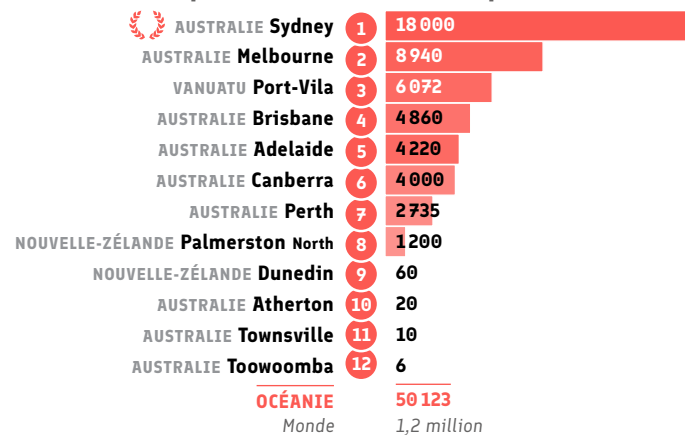

● Nombre de prêts dans les médiathèques