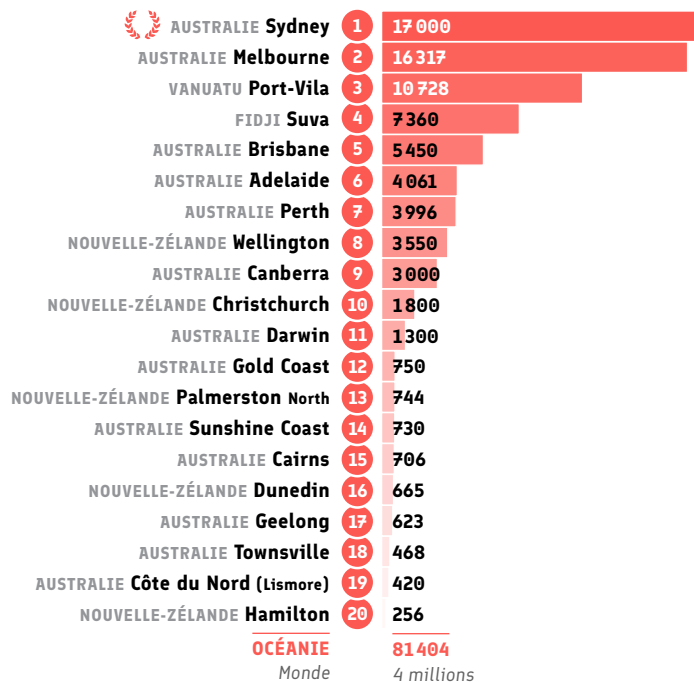

● Certification : Total DELF DALF (nb de candidats)

| Classement | Alliance Française | DATA |
|------------|--------------------------------------|------------|
| 1 | Sydney AUSTRALIE | 300 |
| 2 | Melbourne AUSTRALIE | 170 |
| 3 | Brisbane AUSTRALIE | 69 |
| 4 | Adelaide AUSTRALIE | 21 |
| 5 | Canberra AUSTRALIE | 58 |
| 6 | Suva FIDJI | 46 |
| 7 | Christchurch NOUVELLE-ZÉLANDE | 74 |
| 8 | Auckland NOUVELLE-ZÉLANDE | 68 |
| 9 | Nelson NOUVELLE-ZÉLANDE | 33 |
| 10 | Perth AUSTRALIE | 24 |
| 10 | Palmerston North NOUVELLE-ZÉLANDE | 24 |
| 12 | Hamilton NOUVELLE-ZÉLANDE | 14 |
| 13 | Dunedin NOUVELLE-ZÉLANDE | 13 |
| 14 | Albury-Wodonga & Districts AUSTRALIE | 7 |
| | OCÉANIE | 921 |
| | Monde | 175 000 |

LES ALLIANCES FRANÇAISES
DANS LE MONDE DATA 2018

● Nombre de fans Facebook

● Nombre d'abonnés Instagram

● Nombre d'abonnés Twitter

● Nombre de vues Youtube

Autres indicateurs

Source : Alliances Françaises ayant répondu au questionnaire annuel (Data 2018)
Pour des raisons de lisibilité, les chiffres monde ont été arrondis.

LES ALLIANCES FRANÇAISES
DANS LE MONDE DATA 2018

● Nombre de personnes ayant travaillé à l'AF

| Classement | Alliance Française | DATA |
|----------------|--------------------------------------|------------|
| 1 | Melbourne AUSTRALIE | 46 |
| 2 | Sydney AUSTRALIE | 43 |
| 3 | Brisbane AUSTRALIE | 25 |
| 4 | Perth AUSTRALIE | 33 |
| 5 | Adelaide AUSTRALIE | 19 |
| 6 | Canberra AUSTRALIE | 18 |
| 7 | Christchurch NOUVELLE-ZÉLANDE | 12 |
| 8 | Suva FIDJI | 15 |
| 9 | Port-Vila VANUATU | 10 |
| 10 | Newcastle AUSTRALIE | 11 |
| 11 | Palmerston North NOUVELLE-ZÉLANDE | 5 |
| 12 | Sunshine Coast AUSTRALIE | 11 |
| 13 | Geelong AUSTRALIE | 7 |
| 14 | Gold Coast AUSTRALIE | 8 |
| 15 | Darwin AUSTRALIE | 1 |
| 16 | Hamilton NOUVELLE-ZÉLANDE | 8 |
| 17 | Nelson NOUVELLE-ZÉLANDE | 3 |
| 18 | Cairns AUSTRALIE | 4 |
| 19 | Dunedin NOUVELLE-ZÉLANDE | 17 |
| 20 | Albury-Wodonga & Districts AUSTRALIE | 6 |
| OCÉANIE | | 368 |
| Monde | | 14 500 |