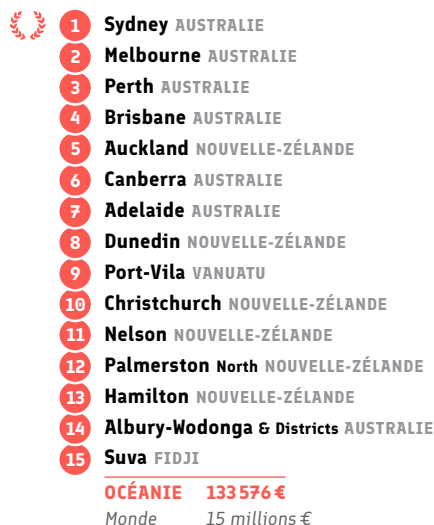

LES ALLIANCES FRANÇAISES
DANS LE MONDE DATA 2018

● Répartition CECRL* A1: heures vendues

● Répartition CECRL* A2: heures vendues

● Répartition CECRL* B1: heures vendues

● Répartition CECRL* B2: heures vendues

● Répartition CECRL* C1: heures vendues

* Cadre Européen Commun de Référence pour les Langues.

Certifications

Source : Alliances Françaises ayant répondu au questionnaire annuel (Data 2018)
Pour des raisons de lisibilité, les chiffres monde ont été arrondis.

LES ALLIANCES FRANÇAISES
DANS LE MONDE DATA 2018

● Nombre total de certifications* (nb de candidats)

● Recettes des certifications et examens

● Certification : TCF (nb de candidats)

| Classement | Alliance Française | DATA |
|------------|---------------------|-----------|
| 1 | Sydney AUSTRALIE | 20 |
| 2 | Melbourne AUSTRALIE | 3 |
| 2 | Perth AUSTRALIE | 3 |
| | OCÉANIE | 26 |
| | Monde | 10 900 |

LES ALLIANCES FRANÇAISES
DANS LE MONDE DATA 2018

● Nombre de personnes ayant travaillé à l'AF

| Classement | Alliance Française | DATA |
|----------------|--------------------------------------|------------|
| 1 | Melbourne AUSTRALIE | 46 |
| 2 | Sydney AUSTRALIE | 43 |
| 3 | Brisbane AUSTRALIE | 25 |
| 4 | Perth AUSTRALIE | 33 |
| 5 | Adelaide AUSTRALIE | 19 |
| 6 | Canberra AUSTRALIE | 18 |
| 7 | Christchurch NOUVELLE-ZÉLANDE | 12 |
| 8 | Suva FIDJI | 15 |
| 9 | Port-Vila VANUATU | 10 |
| 10 | Newcastle AUSTRALIE | 11 |
| 11 | Palmerston North NOUVELLE-ZÉLANDE | 5 |
| 12 | Sunshine Coast AUSTRALIE | 11 |
| 13 | Geelong AUSTRALIE | 7 |
| 14 | Gold Coast AUSTRALIE | 8 |
| 15 | Darwin AUSTRALIE | 1 |
| 16 | Hamilton NOUVELLE-ZÉLANDE | 8 |
| 17 | Nelson NOUVELLE-ZÉLANDE | 3 |
| 18 | Cairns AUSTRALIE | 4 |
| 19 | Dunedin NOUVELLE-ZÉLANDE | 17 |
| 20 | Albury-Wodonga & Districts AUSTRALIE | 6 |
| OCÉANIE | | 368 |
| Monde | | 14 500 |