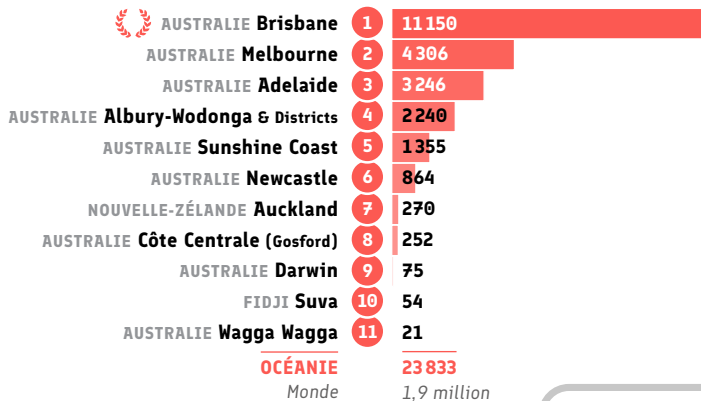

LES ALLIANCES FRANÇAISES
DANS LE MONDE DATA 2018

Livrets
Data

● Répartition CECRL* des inscriptions: A1

● Répartition CECRL* des inscriptions: A2

● Répartition CECRL* des inscriptions: B1

● Répartition CECRL* des inscriptions: B2

LES ALLIANCES FRANÇAISES
DANS LE MONDE DATA 2018

● Répartition CECRL* A1: heures vendues

● Répartition CECRL* A2: heures vendues

● Répartition CECRL* B1: heures vendues

● Répartition CECRL* B2: heures vendues

LES ALLIANCES FRANÇAISES
DANS LE MONDE DATA 2018

● Nombre de personnes ayant travaillé à l'AF

| Classement | Alliance Française | DATA |
|----------------|--------------------------------------|------------|
| 1 | Melbourne AUSTRALIE | 46 |
| 2 | Sydney AUSTRALIE | 43 |
| 3 | Brisbane AUSTRALIE | 25 |
| 4 | Perth AUSTRALIE | 33 |
| 5 | Adelaide AUSTRALIE | 19 |
| 6 | Canberra AUSTRALIE | 18 |
| 7 | Christchurch NOUVELLE-ZÉLANDE | 12 |
| 8 | Suva FIDJI | 15 |
| 9 | Port-Vila VANUATU | 10 |
| 10 | Newcastle AUSTRALIE | 11 |
| 11 | Palmerston North NOUVELLE-ZÉLANDE | 5 |
| 12 | Sunshine Coast AUSTRALIE | 11 |
| 13 | Geelong AUSTRALIE | 7 |
| 14 | Gold Coast AUSTRALIE | 8 |
| 15 | Darwin AUSTRALIE | 1 |
| 16 | Hamilton NOUVELLE-ZÉLANDE | 8 |
| 17 | Nelson NOUVELLE-ZÉLANDE | 3 |
| 18 | Cairns AUSTRALIE | 4 |
| 19 | Dunedin NOUVELLE-ZÉLANDE | 17 |
| 20 | Albury-Wodonga & Districts AUSTRALIE | 6 |
| OCÉANIE | | 368 |
| Monde | | 14 500 |

● Inscriptions séjours linguistiques

| Classement | Alliance Française | DATA |
|----------------|-----------------------------------|-----------|
| 1 | Côte Centrale (Gosford) AUSTRALIE | 12 |
| 2 | Adelaide AUSTRALIE | 5 |
| OCÉANIE | | 17 |
| Monde | | 6 900 |