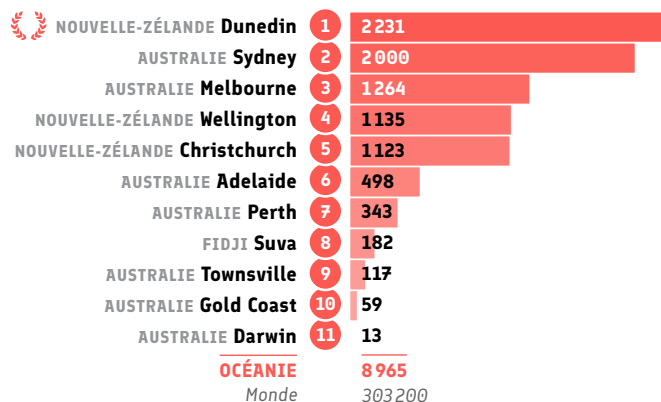

LES ALLIANCES FRANÇAISES
DANS LE MONDE DATA 2018

● Nombre de fans Facebook

● Nombre d'abonnés Instagram

● Nombre d'abonnés Twitter

● Nombre de vues Youtube

Autres indicateurs

Source : Alliances Françaises ayant répondu au questionnaire annuel (Data 2018)
Pour des raisons de lisibilité, les chiffres monde ont été arrondis.

LES ALLIANCES FRANÇAISES
DANS LE MONDE DATA 2018

● Nombre de personnes ayant travaillé à l'AF

| Classement | Alliance Française | DATA |
|----------------|--------------------------------------|------------|
| 1 | Melbourne AUSTRALIE | 46 |
| 2 | Sydney AUSTRALIE | 43 |
| 3 | Brisbane AUSTRALIE | 25 |
| 4 | Perth AUSTRALIE | 33 |
| 5 | Adelaide AUSTRALIE | 19 |
| 6 | Canberra AUSTRALIE | 18 |
| 7 | Christchurch NOUVELLE-ZÉLANDE | 12 |
| 8 | Suva FIDJI | 15 |
| 9 | Port-Vila VANUATU | 10 |
| 10 | Newcastle AUSTRALIE | 11 |
| 11 | Palmerston North NOUVELLE-ZÉLANDE | 5 |
| 12 | Sunshine Coast AUSTRALIE | 11 |
| 13 | Geelong AUSTRALIE | 7 |
| 14 | Gold Coast AUSTRALIE | 8 |
| 15 | Darwin AUSTRALIE | 1 |
| 16 | Hamilton NOUVELLE-ZÉLANDE | 8 |
| 17 | Nelson NOUVELLE-ZÉLANDE | 3 |
| 18 | Cairns AUSTRALIE | 4 |
| 19 | Dunedin NOUVELLE-ZÉLANDE | 17 |
| 20 | Albury-Wodonga & Districts AUSTRALIE | 6 |
| OCÉANIE | | 368 |
| Monde | | 14 500 |

● Inscriptions séjours linguistiques

| Classement | Alliance Française | DATA |
|----------------|-----------------------------------|-----------|
| 1 | Côte Centrale (Gosford) AUSTRALIE | 12 |
| 2 | Adelaide AUSTRALIE | 5 |
| OCÉANIE | | 17 |
| Monde | | 6 900 |