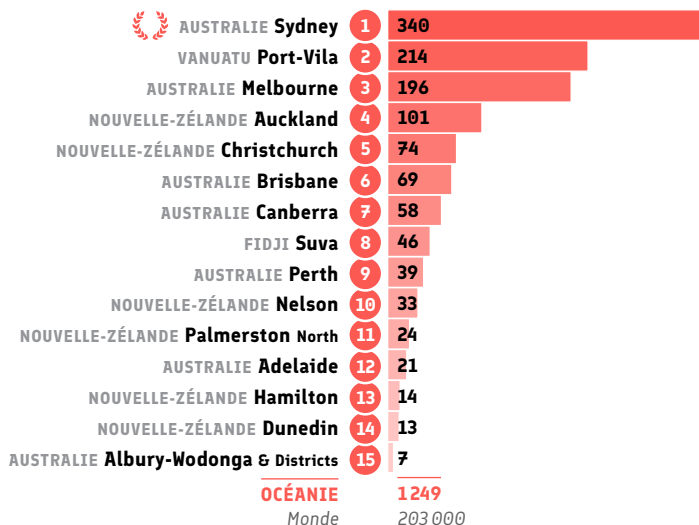

LES ALLIANCES FRANÇAISES
DANS LE MONDE DATA 2018

● Répartition CECRL* A1: heures vendues

● Répartition CECRL* A2: heures vendues

● Répartition CECRL* B1: heures vendues

● Répartition CECRL* B2: heures vendues

● Répartition CECRL* C1: heures vendues

* Cadre Européen Commun de Référence pour les Langues.

Certifications

Source : Alliances Françaises ayant répondu au questionnaire annuel (Data 2018)
Pour des raisons de lisibilité, les chiffres monde ont été arrondis.

LES ALLIANCES FRANÇAISES
DANS LE MONDE DATA 2018

● Nombre total de certifications* (nb de candidats)

● Recettes des certifications et examens

● Certification : TCF (nb de candidats)

| Classement | Alliance Française | DATA |
|------------|---------------------|-----------|
| 1 | Sydney AUSTRALIE | 20 |
| 2 | Melbourne AUSTRALIE | 3 |
| 2 | Perth AUSTRALIE | 3 |
| | OCÉANIE | 26 |
| | Monde | 10 900 |

● Inscriptions séjours linguistiques

| Classement | Alliance Française | DATA |
|----------------|-----------------------------------|-----------|
| 1 | Côte Centrale (Gosford) AUSTRALIE | 12 |
| 2 | Adelaide AUSTRALIE | 5 |
| OCÉANIE | | 17 |
| Monde | | 6 900 |