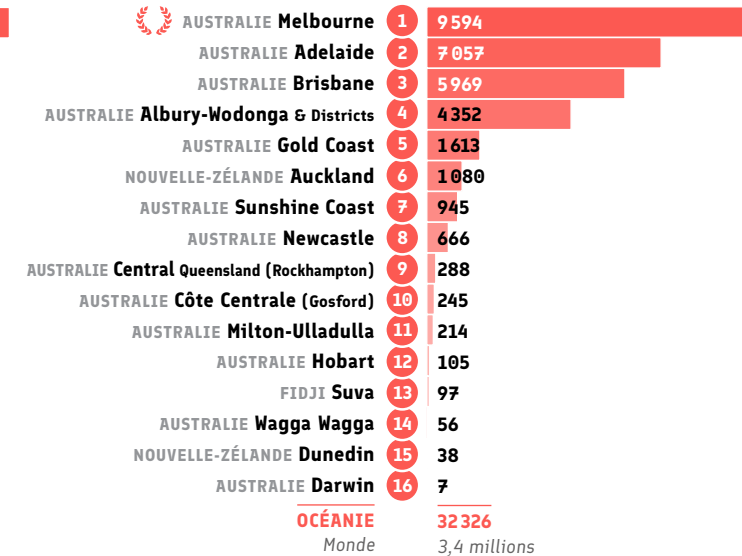

LES ALLIANCES FRANÇAISES
DANS LE MONDE DATA 2018

Livrets
Data

● Répartition CECRL* des inscriptions: A1

● Répartition CECRL* des inscriptions: A2

● Répartition CECRL* des inscriptions: B1

● Répartition CECRL* des inscriptions: B2

LES ALLIANCES FRANÇAISES
DANS LE MONDE DATA 2018

● Répartition CECRL* A1: heures vendues

● Répartition CECRL* A2: heures vendues

● Répartition CECRL* B1: heures vendues

● Répartition CECRL* B2: heures vendues

LES ALLIANCES FRANÇAISES
DANS LE MONDE DATA 2018

● Nombre de personnes ayant travaillé à l'AF

| Classement | Alliance Française | DATA |
|----------------|--------------------------------------|------------|
| 1 | Melbourne AUSTRALIE | 46 |
| 2 | Sydney AUSTRALIE | 43 |
| 3 | Brisbane AUSTRALIE | 25 |
| 4 | Perth AUSTRALIE | 33 |
| 5 | Adelaide AUSTRALIE | 19 |
| 6 | Canberra AUSTRALIE | 18 |
| 7 | Christchurch NOUVELLE-ZÉLANDE | 12 |
| 8 | Suva FIDJI | 15 |
| 9 | Port-Vila VANUATU | 10 |
| 10 | Newcastle AUSTRALIE | 11 |
| 11 | Palmerston North NOUVELLE-ZÉLANDE | 5 |
| 12 | Sunshine Coast AUSTRALIE | 11 |
| 13 | Geelong AUSTRALIE | 7 |
| 14 | Gold Coast AUSTRALIE | 8 |
| 15 | Darwin AUSTRALIE | 1 |
| 16 | Hamilton NOUVELLE-ZÉLANDE | 8 |
| 17 | Nelson NOUVELLE-ZÉLANDE | 3 |
| 18 | Cairns AUSTRALIE | 4 |
| 19 | Dunedin NOUVELLE-ZÉLANDE | 17 |
| 20 | Albury-Wodonga & Districts AUSTRALIE | 6 |
| OCÉANIE | | 368 |
| Monde | | 14 500 |

● Inscriptions séjours linguistiques

| Classement | Alliance Française | DATA |
|----------------|-----------------------------------|-----------|
| 1 | Côte Centrale (Gosford) AUSTRALIE | 12 |
| 2 | Adelaide AUSTRALIE | 5 |
| OCÉANIE | | 17 |
| Monde | | 6 900 |