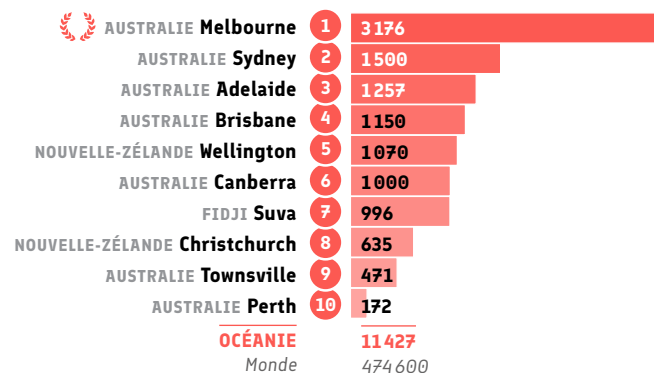

● Certification : Total DELF DALF (nb de candidats)

| Classement | Alliance Française | DATA |
|------------|--------------------------------------|------------|
| 1 | Sydney AUSTRALIE | 300 |
| 2 | Melbourne AUSTRALIE | 170 |
| 3 | Brisbane AUSTRALIE | 69 |
| 4 | Adelaide AUSTRALIE | 21 |
| 5 | Canberra AUSTRALIE | 58 |
| 6 | Suva FIDJI | 46 |
| 7 | Christchurch NOUVELLE-ZÉLANDE | 74 |
| 8 | Auckland NOUVELLE-ZÉLANDE | 68 |
| 9 | Nelson NOUVELLE-ZÉLANDE | 33 |
| 10 | Perth AUSTRALIE | 24 |
| 10 | Palmerston North NOUVELLE-ZÉLANDE | 24 |
| 12 | Hamilton NOUVELLE-ZÉLANDE | 14 |
| 13 | Dunedin NOUVELLE-ZÉLANDE | 13 |
| 14 | Albury-Wodonga & Districts AUSTRALIE | 7 |
| | OCÉANIE | 921 |
| | Monde | 175 000 |

* Certifications passées dans les Alliances Françaises, toutes certifications confondues.

● Nombre d'événements culturels

● Nombre de prêts dans les médiathèques

Réseaux sociaux

Source : Alliances Françaises ayant répondu au questionnaire annuel (Data 2018)
Pour des raisons de lisibilité, les chiffres monde ont été arrondis.

LES ALLIANCES FRANÇAISES
DANS LE MONDE DATA 2018

● Nombre de fans Facebook

● Nombre d'abonnés Instagram

● Nombre d'abonnés Twitter

● Nombre de vues Youtube

Autres indicateurs

Source : Alliances Françaises ayant répondu au questionnaire annuel (Data 2018)
Pour des raisons de lisibilité, les chiffres monde ont été arrondis.