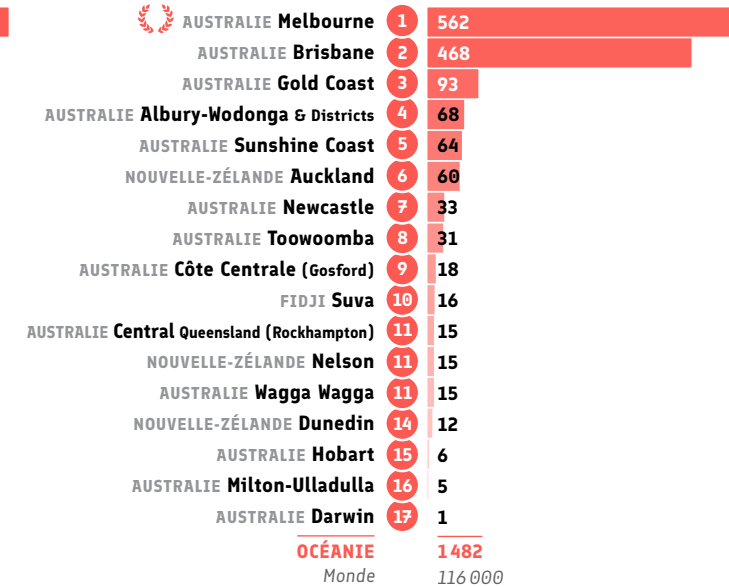

LES ALLIANCES FRANÇAISES
DANS LE MONDE DATA 2018

Livrets
Data

● Répartition CECRL* des inscriptions: A1

● Répartition CECRL* des inscriptions: A2

● Répartition CECRL* des inscriptions: B1

● Répartition CECRL* des inscriptions: B2

LES ALLIANCES FRANÇAISES
DANS LE MONDE DATA 2018

● Nombre de personnes ayant travaillé à l'AF

| Classement | Alliance Française | DATA |
|----------------|--------------------------------------|------------|
| 1 | Melbourne AUSTRALIE | 46 |
| 2 | Sydney AUSTRALIE | 43 |
| 3 | Brisbane AUSTRALIE | 25 |
| 4 | Perth AUSTRALIE | 33 |
| 5 | Adelaide AUSTRALIE | 19 |
| 6 | Canberra AUSTRALIE | 18 |
| 7 | Christchurch NOUVELLE-ZÉLANDE | 12 |
| 8 | Suva FIDJI | 15 |
| 9 | Port-Vila VANUATU | 10 |
| 10 | Newcastle AUSTRALIE | 11 |
| 11 | Palmerston North NOUVELLE-ZÉLANDE | 5 |
| 12 | Sunshine Coast AUSTRALIE | 11 |
| 13 | Geelong AUSTRALIE | 7 |
| 14 | Gold Coast AUSTRALIE | 8 |
| 15 | Darwin AUSTRALIE | 1 |
| 16 | Hamilton NOUVELLE-ZÉLANDE | 8 |
| 17 | Nelson NOUVELLE-ZÉLANDE | 3 |
| 18 | Cairns AUSTRALIE | 4 |
| 19 | Dunedin NOUVELLE-ZÉLANDE | 17 |
| 20 | Albury-Wodonga & Districts AUSTRALIE | 6 |
| OCÉANIE | | 368 |
| Monde | | 14 500 |

● Inscriptions séjours linguistiques

| Classement | Alliance Française | DATA |
|----------------|-----------------------------------|-----------|
| 1 | Côte Centrale (Gosford) AUSTRALIE | 12 |
| 2 | Adelaide AUSTRALIE | 5 |
| OCÉANIE | | 17 |
| Monde | | 6 900 |

● Apprenants en ligne

| Classement | Alliance Française | DATA |
|----------------|-------------------------------|------------|
| 1 | Canberra AUSTRALIE | 320 |
| 2 | Melbourne AUSTRALIE | 53 |
| 3 | Christchurch NOUVELLE-ZÉLANDE | 25 |
| 4 | Brisbane AUSTRALIE | 5 |
| 5 | Adelaide AUSTRALIE | 4 |
| 6 | Darwin AUSTRALIE | 2 |
| 7 | Gold Coast AUSTRALIE | 1 |
| OCÉANIE | | 410 |
| Monde | | 30 500 |