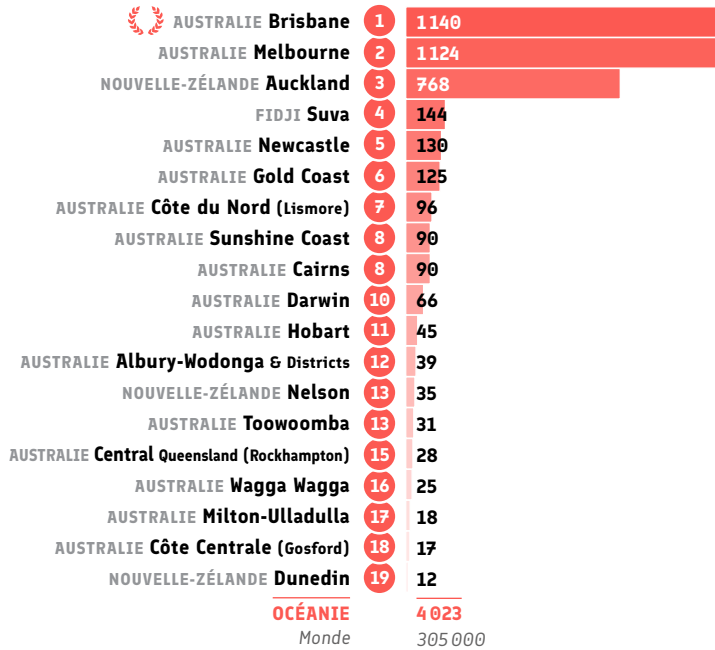

*** Recettes issues de l'enseignement du français, des certifications et des examens.

Enseignement et formation

Source : Alliances Françaises ayant répondu au questionnaire annuel (Data 2018)
Pour des raisons de lisibilité, les chiffres monde ont été arrondis.

LES ALLIANCES FRANÇAISES
DANS LE MONDE DATA 2018

Livrets
Data

● Répartition CECRL* des inscriptions: A1

● Répartition CECRL* des inscriptions: A2

● Répartition CECRL* des inscriptions: B1

● Répartition CECRL* des inscriptions: B2

LES ALLIANCES FRANÇAISES
DANS LE MONDE DATA 2018

● Nombre de personnes ayant travaillé à l'AF

| Classement | Alliance Française | DATA |
|----------------|--------------------------------------|------------|
| 1 | Melbourne AUSTRALIE | 46 |
| 2 | Sydney AUSTRALIE | 43 |
| 3 | Brisbane AUSTRALIE | 25 |
| 4 | Perth AUSTRALIE | 33 |
| 5 | Adelaide AUSTRALIE | 19 |
| 6 | Canberra AUSTRALIE | 18 |
| 7 | Christchurch NOUVELLE-ZÉLANDE | 12 |
| 8 | Suva FIDJI | 15 |
| 9 | Port-Vila VANUATU | 10 |
| 10 | Newcastle AUSTRALIE | 11 |
| 11 | Palmerston North NOUVELLE-ZÉLANDE | 5 |
| 12 | Sunshine Coast AUSTRALIE | 11 |
| 13 | Geelong AUSTRALIE | 7 |
| 14 | Gold Coast AUSTRALIE | 8 |
| 15 | Darwin AUSTRALIE | 1 |
| 16 | Hamilton NOUVELLE-ZÉLANDE | 8 |
| 17 | Nelson NOUVELLE-ZÉLANDE | 3 |
| 18 | Cairns AUSTRALIE | 4 |
| 19 | Dunedin NOUVELLE-ZÉLANDE | 17 |
| 20 | Albury-Wodonga & Districts AUSTRALIE | 6 |
| OCÉANIE | | 368 |
| Monde | | 14 500 |

● Inscriptions séjours linguistiques

| Classement | Alliance Française | DATA |
|----------------|-----------------------------------|-----------|
| 1 | Côte Centrale (Gosford) AUSTRALIE | 12 |
| 2 | Adelaide AUSTRALIE | 5 |
| OCÉANIE | | 17 |
| Monde | | 6 900 |