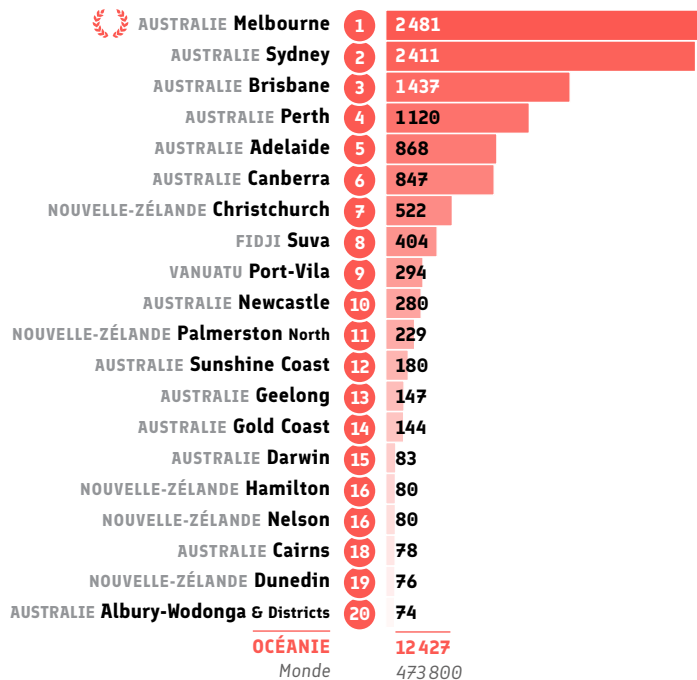

Océanie

39 Alliances Françaises
5% des AF du monde

Enseignement et formation

● Nombre d'apprenants de français*