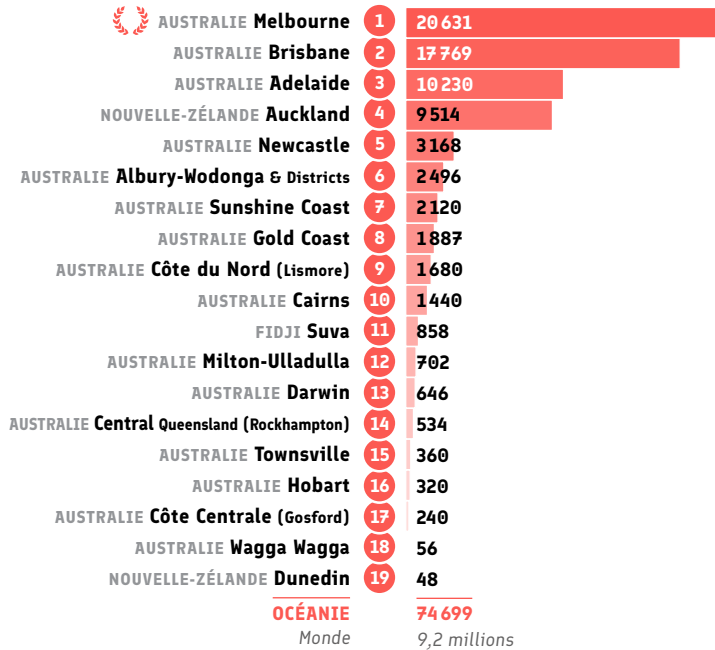

LES ALLIANCES FRANÇAISES
DANS LE MONDE DATA 2018

Livrets
Data

● Répartition CECRL* des inscriptions: A1

● Répartition CECRL* des inscriptions: A2

● Répartition CECRL* des inscriptions: B1

● Répartition CECRL* des inscriptions: B2

● Répartition CECRL* des inscriptions: C1

* Cadre Européen Commun de Référence pour les Langues.

Enseignement et formation

Source : Alliances Françaises ayant répondu au questionnaire annuel (Data 2018)
Pour des raisons de lisibilité, les chiffres monde ont été arrondis.

LES ALLIANCES FRANÇAISES
DANS LE MONDE DATA 2018

● Répartition CECRL* A1: heures vendues

● Répartition CECRL* A2: heures vendues

● Répartition CECRL* B1: heures vendues

● Répartition CECRL* B2: heures vendues

LES ALLIANCES FRANÇAISES
DANS LE MONDE DATA 2018

● Nombre de personnes ayant travaillé à l'AF

| Classement | Alliance Française | DATA |
|----------------|--------------------------------------|------------|
| 1 | Melbourne AUSTRALIE | 46 |
| 2 | Sydney AUSTRALIE | 43 |
| 3 | Brisbane AUSTRALIE | 25 |
| 4 | Perth AUSTRALIE | 33 |
| 5 | Adelaide AUSTRALIE | 19 |
| 6 | Canberra AUSTRALIE | 18 |
| 7 | Christchurch NOUVELLE-ZÉLANDE | 12 |
| 8 | Suva FIDJI | 15 |
| 9 | Port-Vila VANUATU | 10 |
| 10 | Newcastle AUSTRALIE | 11 |
| 11 | Palmerston North NOUVELLE-ZÉLANDE | 5 |
| 12 | Sunshine Coast AUSTRALIE | 11 |
| 13 | Geelong AUSTRALIE | 7 |
| 14 | Gold Coast AUSTRALIE | 8 |
| 15 | Darwin AUSTRALIE | 1 |
| 16 | Hamilton NOUVELLE-ZÉLANDE | 8 |
| 17 | Nelson NOUVELLE-ZÉLANDE | 3 |
| 18 | Cairns AUSTRALIE | 4 |
| 19 | Dunedin NOUVELLE-ZÉLANDE | 17 |
| 20 | Albury-Wodonga & Districts AUSTRALIE | 6 |
| OCÉANIE | | 368 |
| Monde | | 14 500 |