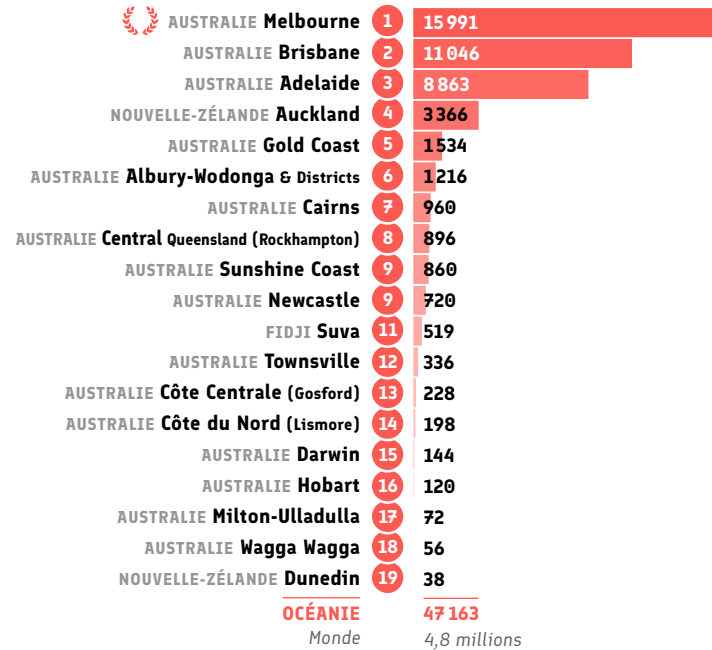

LES ALLIANCES FRANÇAISES
DANS LE MONDE DATA 2018

Livrets
Data

● Répartition CECRL* des inscriptions: A1

● Répartition CECRL* des inscriptions: A2

● Répartition CECRL* des inscriptions: B1

● Répartition CECRL* des inscriptions: B2

● Répartition CECRL* des inscriptions: C1

* Cadre Européen Commun de Référence pour les Langues.

Enseignement et formation

Source : Alliances Françaises ayant répondu au questionnaire annuel (Data 2018)
Pour des raisons de lisibilité, les chiffres monde ont été arrondis.

LES ALLIANCES FRANÇAISES
DANS LE MONDE DATA 2018

● Répartition CECRL* A1: heures vendues

● Répartition CECRL* A2: heures vendues

● Répartition CECRL* B1: heures vendues

● Répartition CECRL* B2: heures vendues

LES ALLIANCES FRANÇAISES
DANS LE MONDE DATA 2018

● Nombre de personnes ayant travaillé à l'AF

| Classement | Alliance Française | DATA |
|----------------|--------------------------------------|------------|
| 1 | Melbourne AUSTRALIE | 46 |
| 2 | Sydney AUSTRALIE | 43 |
| 3 | Brisbane AUSTRALIE | 25 |
| 4 | Perth AUSTRALIE | 33 |
| 5 | Adelaide AUSTRALIE | 19 |
| 6 | Canberra AUSTRALIE | 18 |
| 7 | Christchurch NOUVELLE-ZÉLANDE | 12 |
| 8 | Suva FIDJI | 15 |
| 9 | Port-Vila VANUATU | 10 |
| 10 | Newcastle AUSTRALIE | 11 |
| 11 | Palmerston North NOUVELLE-ZÉLANDE | 5 |
| 12 | Sunshine Coast AUSTRALIE | 11 |
| 13 | Geelong AUSTRALIE | 7 |
| 14 | Gold Coast AUSTRALIE | 8 |
| 15 | Darwin AUSTRALIE | 1 |
| 16 | Hamilton NOUVELLE-ZÉLANDE | 8 |
| 17 | Nelson NOUVELLE-ZÉLANDE | 3 |
| 18 | Cairns AUSTRALIE | 4 |
| 19 | Dunedin NOUVELLE-ZÉLANDE | 17 |
| 20 | Albury-Wodonga & Districts AUSTRALIE | 6 |
| OCÉANIE | | 368 |
| Monde | | 14 500 |