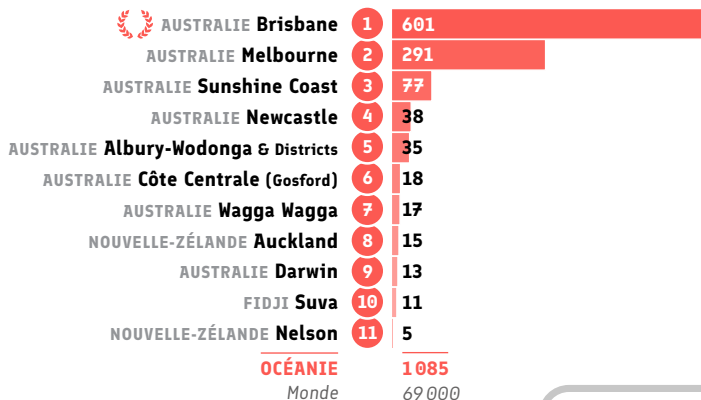

LES ALLIANCES FRANÇAISES
DANS LE MONDE DATA 2018

Livrets
Data

● Répartition CECRL* des inscriptions: A1

● Répartition CECRL* des inscriptions: A2

● Répartition CECRL* des inscriptions: B1

● Répartition CECRL* des inscriptions: B2

LES ALLIANCES FRANÇAISES
DANS LE MONDE DATA 2018

● Répartition CECRL* A1: heures vendues

● Répartition CECRL* A2: heures vendues

● Répartition CECRL* B1: heures vendues

● Répartition CECRL* B2: heures vendues

● Inscriptions séjours linguistiques

| Classement | Alliance Française | DATA |
|----------------|-----------------------------------|-----------|
| 1 | Côte Centrale (Gosford) AUSTRALIE | 12 |
| 2 | Adelaide AUSTRALIE | 5 |
| OCÉANIE | | 17 |
| Monde | | 6 900 |

● Apprenants en ligne

| Classement | Alliance Française | DATA |
|----------------|-------------------------------|------------|
| 1 | Canberra AUSTRALIE | 320 |
| 2 | Melbourne AUSTRALIE | 53 |
| 3 | Christchurch NOUVELLE-ZÉLANDE | 25 |
| 4 | Brisbane AUSTRALIE | 5 |
| 5 | Adelaide AUSTRALIE | 4 |
| 6 | Darwin AUSTRALIE | 2 |
| 7 | Gold Coast AUSTRALIE | 1 |
| OCÉANIE | | 410 |
| Monde | | 30 500 |