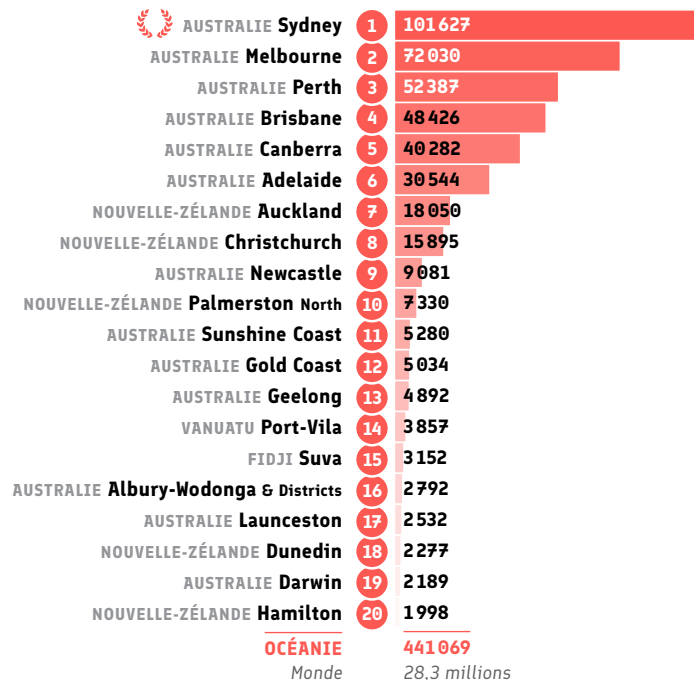

● Nombre d'heures vendues**