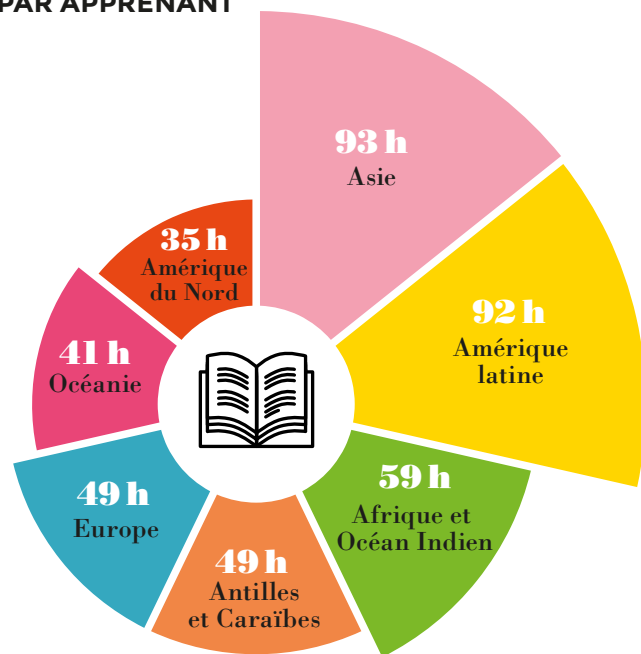

RÉPARTITION DES HEURES VENDUES DE FRANÇAIS*

* Cours de français grand public. ** Cadre européen commun de référence pour les langues

MOYENNE ANNUELLE DES HEURES VENDUES* PAR APPRENANT

RÉPARTITION DES INSCRIPTIONS PAR NIVEAUX

RÉPARTITION MONDIALE DES HEURES VENDUES* PAR NIVEAUX DU CECRL**