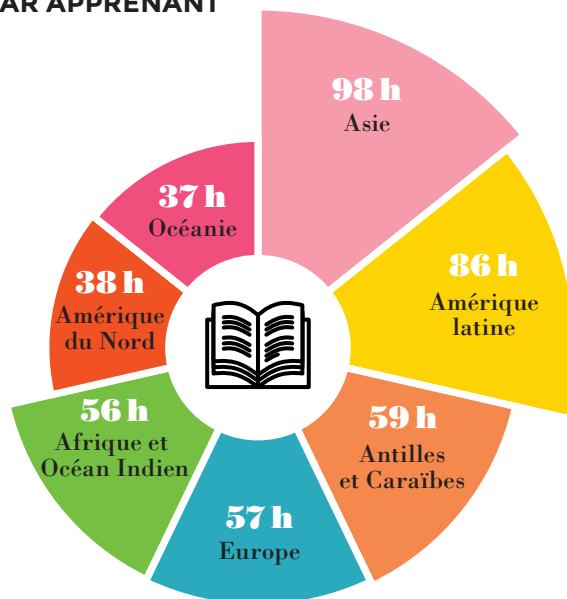

RÉPARTITION DES HEURES VENDUES DE FRANÇAIS*

* Cours de français grand public. ** Cadre européen commun de référence pour les langues

MOYENNE ANNUELLE DES HEURES VENDUES* PAR APPRENANT