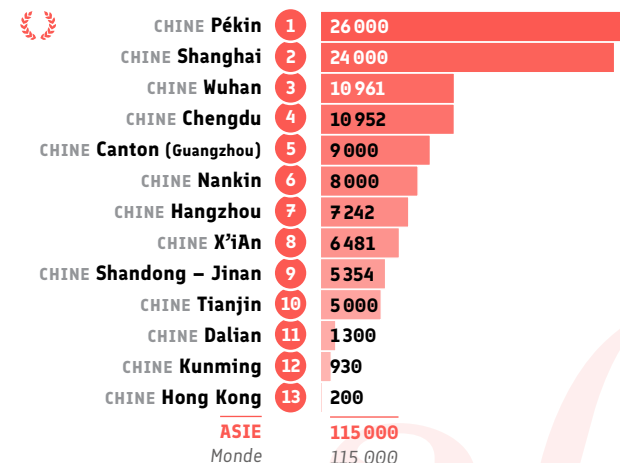

● Nombre d'utilisateurs Wechat