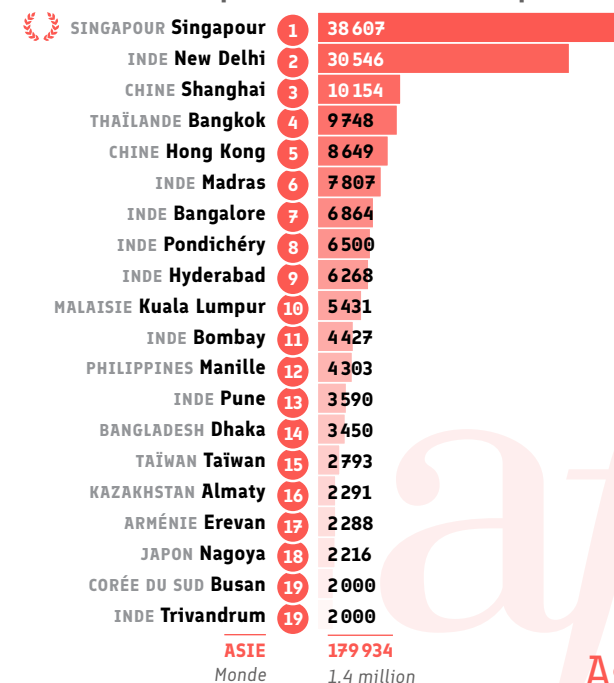

● Nombre de prêts dans les médiathèques

* Certifications passées dans les Alliances Françaises, toutes certifications confondues.