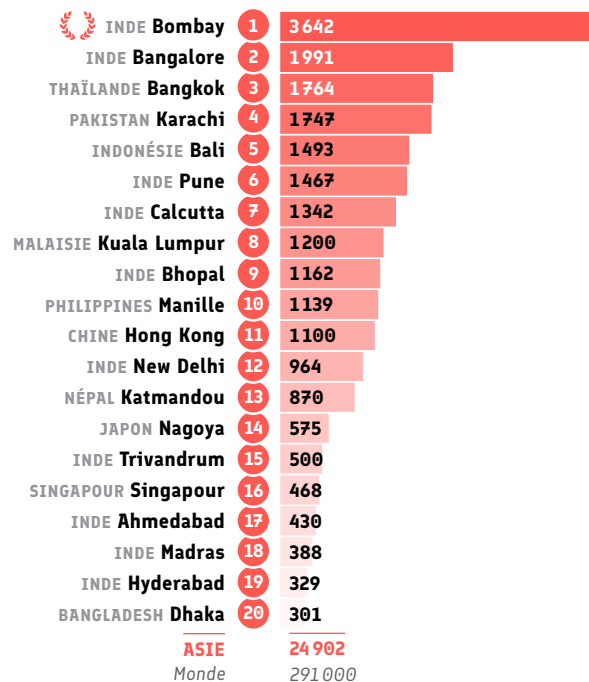

● Nombre d'abonnés Twitter