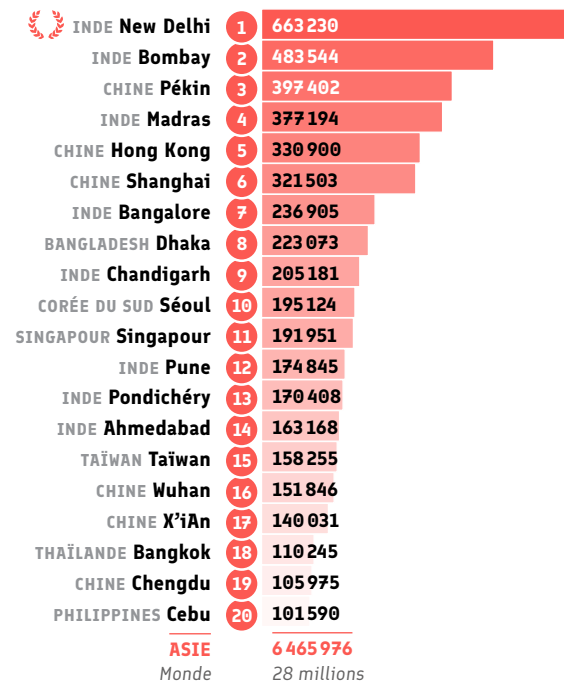

● Nombre d'heures vendues**