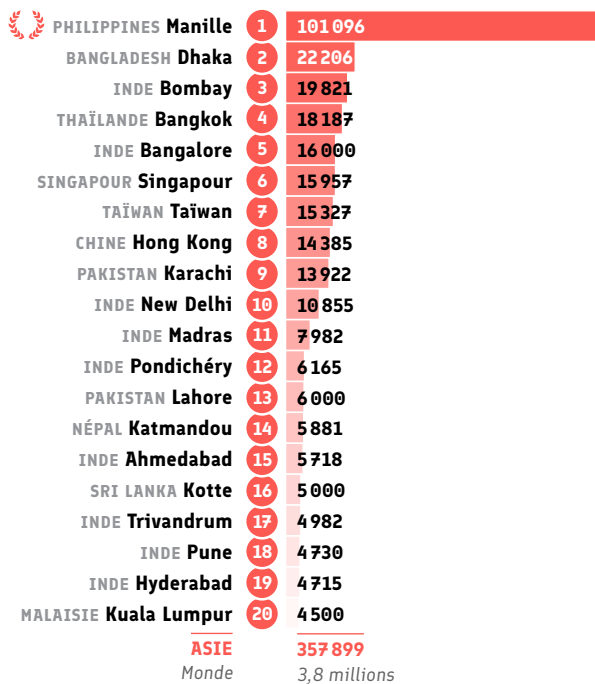

Réseaux sociaux

Source : Alliances Françaises ayant répondu au questionnaire annuel (Data 2017)
Pour des raisons de lisibilité, les chiffres monde ont été arrondis.

LES ALLIANCES FRANÇAISES
DANS LE MONDE DATA 2017

● Nombre de fans Facebook