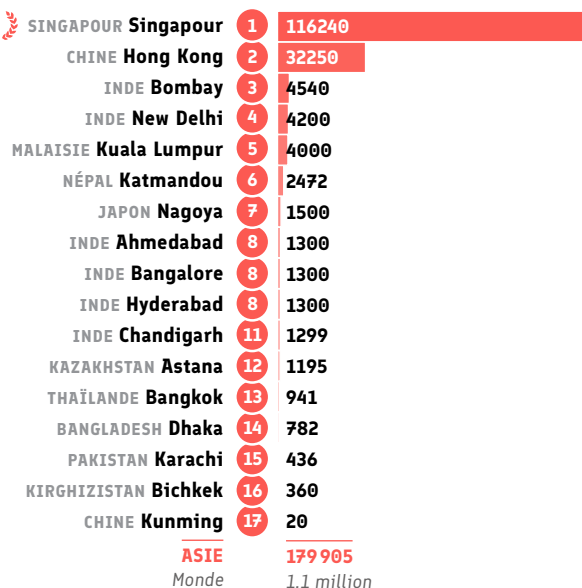

● Nombre de vues Youtube