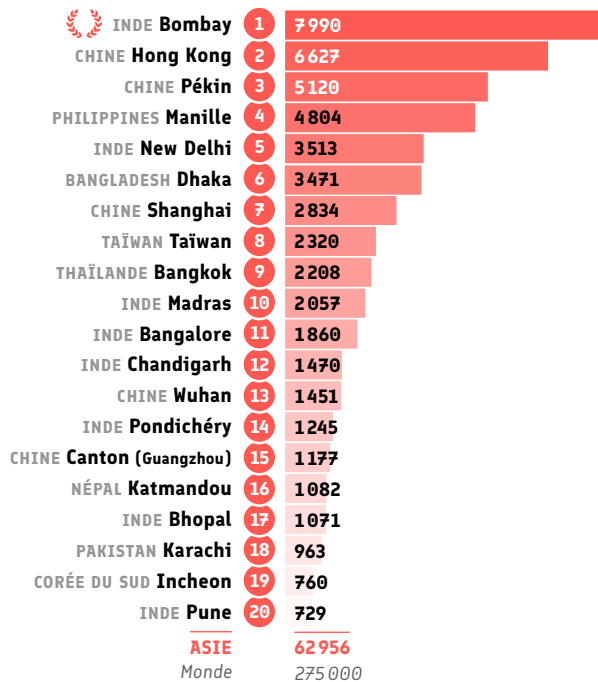

### ● Nombre d'heures vendues\*\*

# Enseignement et formation

Source : Alliances Françaises ayant répondu au questionnaire annuel (Data 2017)  
Pour des raisons de lisibilité, les chiffres monde ont été arrondis.

LES ALLIANCES FRANÇAISES  
DANS LE MONDE DATA 2017

## ● Répartition CECRL\* des apprenants : A1