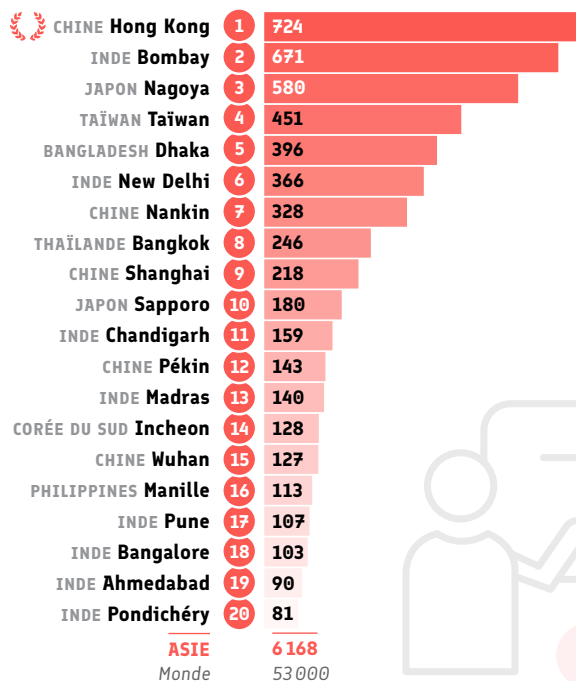

● Répartition CECRL* des apprenants : B2