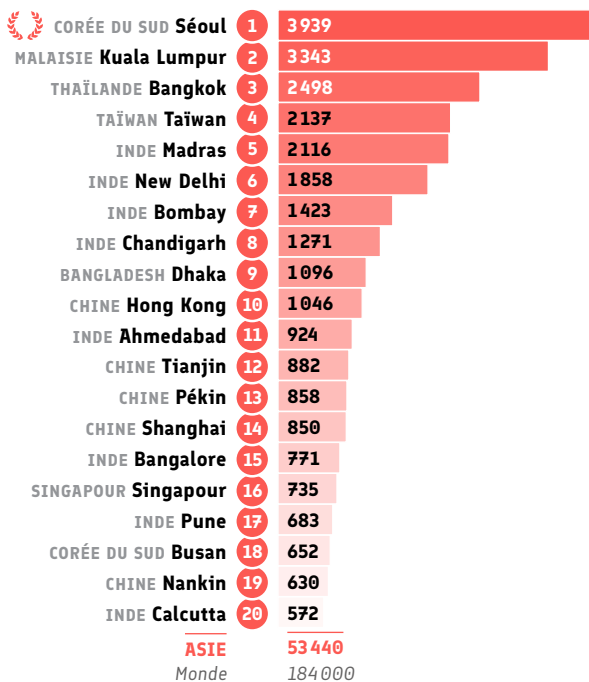

Certifications

Source : Alliances Françaises ayant répondu au questionnaire annuel (Data 2017)
Pour des raisons de lisibilité, les chiffres monde ont été arrondis.

LES ALLIANCES FRANÇAISES
DANS LE MONDE DATA 2017

livrets
data

● Nombre total de certifications* (nb de candidats)