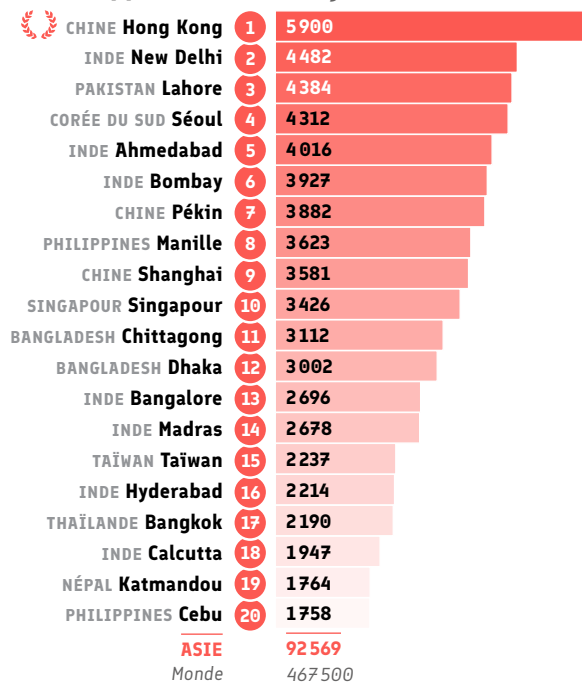

Asie

66 Alliances Françaises
8,5% des AF du monde

Enseignement et formation

● Nombre d'apprenants de français*