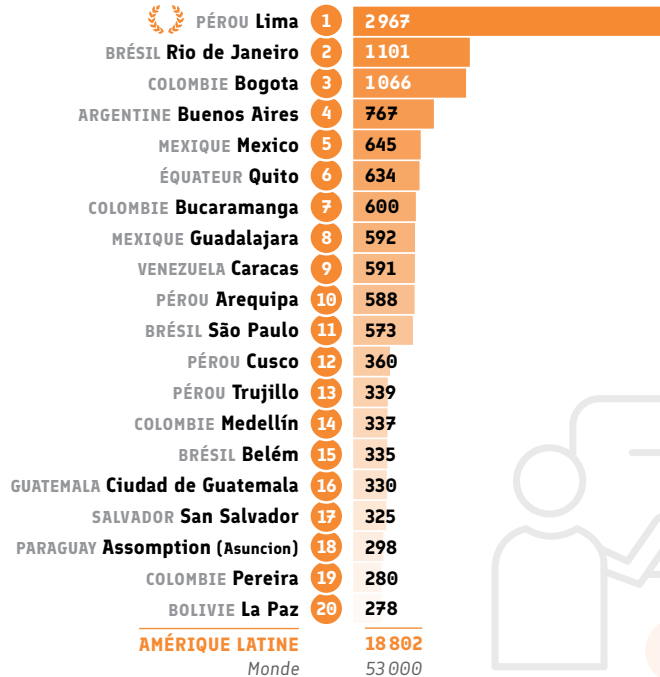

LES ALLIANCES FRANÇAISES
DANS LE MONDE DATA 2017

livrets
data

● Répartition CECRL* des apprenants : A1

● Répartition CECRL* des apprenants : A2

● Répartition CECRL* des apprenants : B1

● Répartition CECRL* des apprenants : B2

● Répartition CECRL* des apprenants : C1

● Répartition CECRL* des apprenants : C2

* Cadre Européen Commun de Référence pour les Langues.

Certifications

Source : Alliances Françaises ayant répondu au questionnaire annuel (Data 2017)
Pour des raisons de lisibilité, les chiffres monde ont été arrondis.

LES ALLIANCES FRANÇAISES
DANS LE MONDE DATA 2017

livrets
data

● Nombre total de certifications* (nb de candidats)

● Recettes d'enseignement (Certifications)

Culture

● Nombre d'événements culturels

● Nombre de prêts dans les médiathèques

● Certification : DALF (nb de candidats)

Classement	Alliance Française	DATA
1	Bogota COLOMBIE	366
2	São Paulo BRÉSIL	142
3	Lima PÉROU	75
4	Cali COLOMBIE	71
5	Rio de Janeiro BRÉSIL	69
6	Quito ÉQUATEUR	55
7	Tandil ARGENTINE	52
8	Pereira COLOMBIE	50
9	Brasília BRÉSIL	47
10	Medellín COLOMBIE	37
11	Mexico MEXIQUE	33
12	Curitiba BRÉSIL	27
13	Buenos Aires ARGENTINE	25
14	Puebla MEXIQUE	24
15	Belo Horizonte BRÉSIL	23
16	Barranquilla COLOMBIE	22
17	Porto Alegre BRÉSIL	19
18	Caracas VENEZUELA	18
19	Campinas BRÉSIL	16
20	Aguascalientes MEXIQUE	15
AMÉRIQUE LATINE		1 517
Monde		9 500