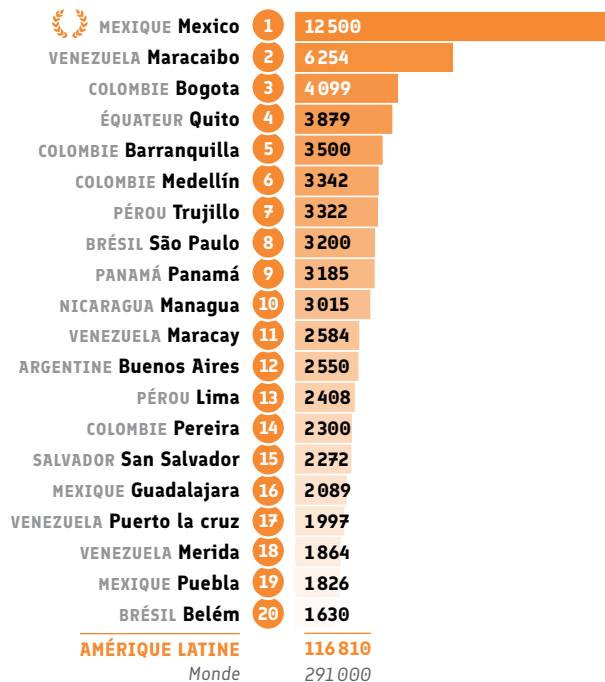

LES ALLIANCES FRANÇAISES
DANS LE MONDE DATA 2017

● Nombre de fans Facebook

● Nombre d'abonnés Instagram

● Nombre d'abonnés Twitter

● Nombre de vues Youtube

Amérique Latine

Autres indicateurs

Source : Alliances Françaises ayant répondu au questionnaire annuel (Data 2017)
Pour des raisons de lisibilité, les chiffres monde ont été arrondis.

LES ALLIANCES FRANÇAISES
DANS LE MONDE DATA 2017

● Nombre d'adhérents*

Classement	Alliance Française	DATA
1	Bahia Blanca ARGENTINE	891
2	Cayenne GUYANE	220
3	Santa Fe ARGENTINE	123
4	Merida VENEZUELA	120
4	Tucumán ARGENTINE	120
6	Lima PÉROU	103
7	Arequipa PÉROU	102
8	Bogota COLOMBIE	101
9	Nova Friburgo BRÉSIL	100
10	Buenos Aires ARGENTINE	94
11	Salta ARGENTINE	83
12	Lujan ARGENTINE	80
12	Parana ARGENTINE	80
14	São Paulo BRÉSIL	74
15	Olavarría ARGENTINE	73
16	Posadas ARGENTINE	70
17	Santa Rosa ARGENTINE	69
18	Vicente Lopez ARGENTINE	65
19	Curitiba BRÉSIL	63
19	Trujillo PÉROU	63
AMÉRIQUE LATINE		80 587
Monde		220 000

● Nombre de personnes ayant travaillé à l'AF

Classement	Alliance Française	DATA
1	Lima PÉROU	194
2	Buenos Aires ARGENTINE	186
3	Rio de Janeiro BRÉSIL	176
4	São Paulo BRÉSIL	143
5	Mexico MEXIQUE	120
6	Caracas VENEZUELA	119
7	Bogota COLOMBIE	114
8	Quito ÉQUATEUR	92
9	Guayaquil ÉQUATEUR	77
10	Guadalajara MEXIQUE	75
11	Medellín COLOMBIE	74
12	Monterrey MEXIQUE	66
13	Brasília BRÉSIL	63
14	Maracaibo VENEZUELA	60
15	Barranquilla COLOMBIE	56
16	Arequipa PÉROU	55
17	San Salvador SALVADOR	50
18	Ciudad de Guatemala GUATEMALA	48
18	Managua NICARAGUA	48
AMÉRIQUE LATINE		4 236
Monde		14 400