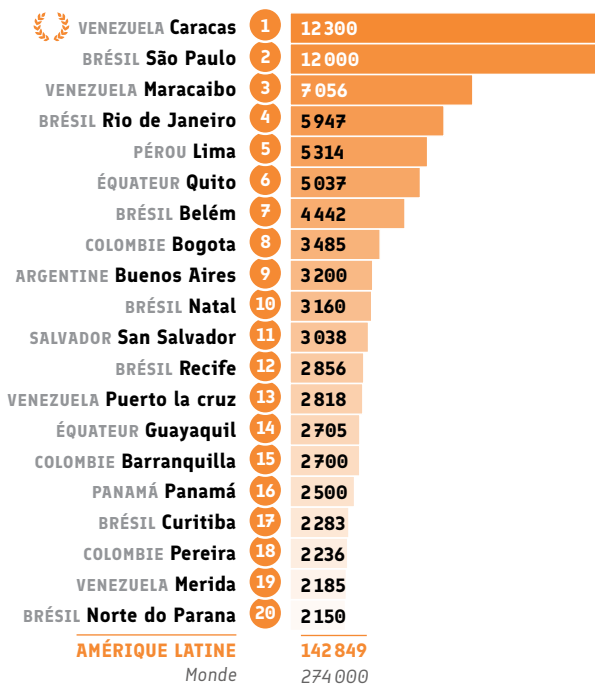

LES ALLIANCES FRANÇAISES
DANS LE MONDE DATA 2017

livrets
data

● Nombre total de certifications* (nb de candidats)

● Recettes d'enseignement (Certifications)

Culture

● Nombre d'événements culturels

● Nombre de prêts dans les médiathèques

* Certifications passées dans les Alliances Françaises, toutes certifications confondues.

Réseaux sociaux

Source : Alliances Françaises ayant répondu au questionnaire annuel (Data 2017)
Pour des raisons de lisibilité, les chiffres monde ont été arrondis.

LES ALLIANCES FRANÇAISES
DANS LE MONDE DATA 2017

● Nombre de fans Facebook

● Nombre d'abonnés Instagram

● Nombre d'abonnés Twitter

● Nombre de vues Youtube

Amérique Latine

Autres indicateurs

Source : Alliances Françaises ayant répondu au questionnaire annuel (Data 2017)
Pour des raisons de lisibilité, les chiffres monde ont été arrondis.

LES ALLIANCES FRANÇAISES
DANS LE MONDE DATA 2017

● Nombre d'adhérents*

Classement	Alliance Française	DATA
1	Bahia Blanca ARGENTINE	891
2	Cayenne GUYANE	220
3	Santa Fe ARGENTINE	123
4	Merida VENEZUELA	120
4	Tucumán ARGENTINE	120
6	Lima PÉROU	103
7	Arequipa PÉROU	102
8	Bogota COLOMBIE	101
9	Nova Friburgo BRÉSIL	100
10	Buenos Aires ARGENTINE	94
11	Salta ARGENTINE	83
12	Lujan ARGENTINE	80
12	Parana ARGENTINE	80
14	São Paulo BRÉSIL	74
15	Olavarría ARGENTINE	73
16	Posadas ARGENTINE	70
17	Santa Rosa ARGENTINE	69
18	Vicente Lopez ARGENTINE	65
19	Curitiba BRÉSIL	63
19	Trujillo PÉROU	63
AMÉRIQUE LATINE		80 587
Monde		220 000