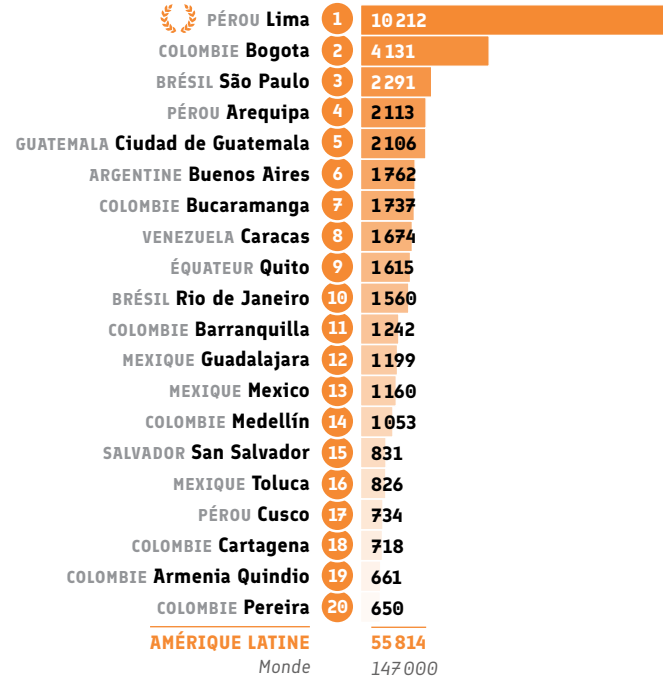

** Heures de cours de français vendues (facturées) au grand public et heures enseignées (facturées) aux entreprises et institutions.

Enseignement et formation

Source : Alliances Françaises ayant répondu au questionnaire annuel (Data 2017)
Pour des raisons de lisibilité, les chiffres monde ont été arrondis.

LES ALLIANCES FRANÇAISES
DANS LE MONDE DATA 2017

livrets
data

● Répartition CECRL* des apprenants : A1

● Répartition CECRL* des apprenants : A2

● Répartition CECRL* des apprenants : B1

● Répartition CECRL* des apprenants : B2

● Certification : DALF (nb de candidats)

Classement	Alliance Française	DATA
1	Bogota COLOMBIE	366
2	São Paulo BRÉSIL	142
3	Lima PÉROU	75
4	Cali COLOMBIE	71
5	Rio de Janeiro BRÉSIL	69
6	Quito ÉQUATEUR	55
7	Tandil ARGENTINE	52
8	Pereira COLOMBIE	50
9	Brasília BRÉSIL	47
10	Medellín COLOMBIE	37
11	Mexico MEXIQUE	33
12	Curitiba BRÉSIL	27
13	Buenos Aires ARGENTINE	25
14	Puebla MEXIQUE	24
15	Belo Horizonte BRÉSIL	23
16	Barranquilla COLOMBIE	22
17	Porto Alegre BRÉSIL	19
18	Caracas VENEZUELA	18
19	Campinas BRÉSIL	16
20	Aguascalientes MEXIQUE	15
AMÉRIQUE LATINE		1 517
Monde		9 500

● Certification : Total DELF DALF (nb de candidats)

Classement	Alliance Française	DATA
1	Bogota COLOMBIE	4 190
2	Lima PÉROU	3 707
3	Mexico MEXIQUE	3 233
4	Buenos Aires ARGENTINE	2 397
5	Rio de Janeiro BRÉSIL	1 438
6	Guadalajara MEXIQUE	1 210
7	Medellín COLOMBIE	1 067
8	São Paulo BRÉSIL	978
9	San José COSTA RICA	895
10	Barranquilla COLOMBIE	855
11	Puebla MEXIQUE	836
12	Toluca MEXIQUE	801
13	Guayaquil ÉQUATEUR	786
14	Queretaro MEXIQUE	710
15	Arequipa PÉROU	639
16	Xalapa MEXIQUE	475
17	La Paz BOLIVIE	460
18	San Luis Potosí MEXIQUE	455
19	Pereira COLOMBIE	452
20	Montevideo URUGUAY	450
AMÉRIQUE LATINE		39 407
Monde		160 000