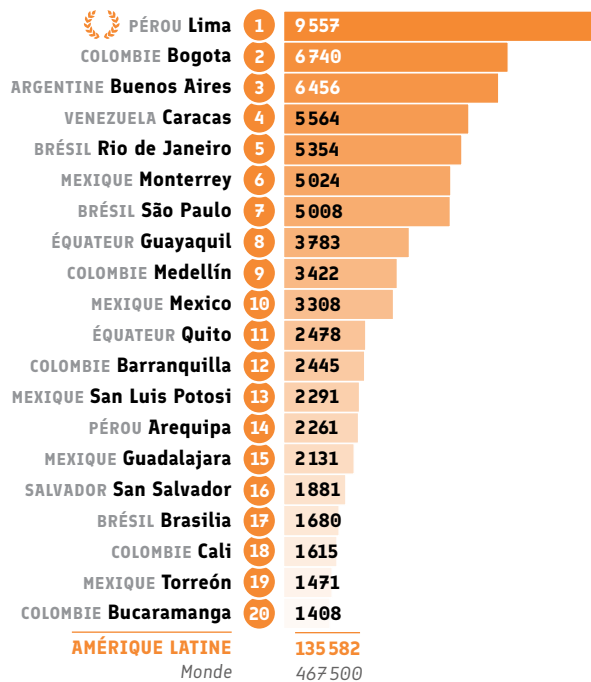

Amérique Latine

186 Alliances Françaises
24% des AF du monde

Enseignement et formation

● Nombre d'apprenants de français*