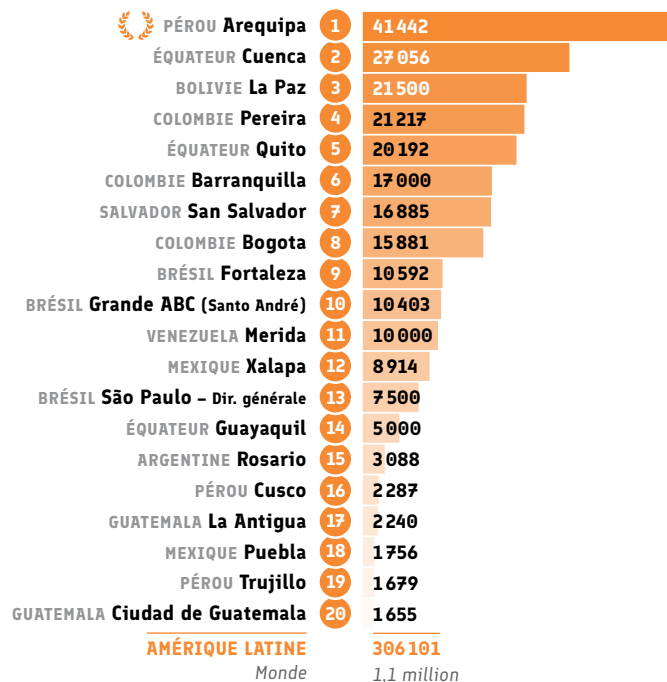

LES ALLIANCES FRANÇAISES
DANS LE MONDE DATA 2017

● Nombre de fans Facebook

● Nombre d'abonnés Instagram

● Nombre d'abonnés Twitter

● Nombre de vues Youtube

Amérique Latine

Autres indicateurs

Source : Alliances Françaises ayant répondu au questionnaire annuel (Data 2017)
Pour des raisons de lisibilité, les chiffres monde ont été arrondis.

LES ALLIANCES FRANÇAISES
DANS LE MONDE DATA 2017

● Nombre d'adhérents*

Classement	Alliance Française	DATA
1	Bahia Blanca ARGENTINE	891
2	Cayenne GUYANE	220
3	Santa Fe ARGENTINE	123
4	Merida VENEZUELA	120
4	Tucumán ARGENTINE	120
6	Lima PÉROU	103
7	Arequipa PÉROU	102
8	Bogota COLOMBIE	101
9	Nova Friburgo BRÉSIL	100
10	Buenos Aires ARGENTINE	94
11	Salta ARGENTINE	83
12	Lujan ARGENTINE	80
12	Parana ARGENTINE	80
14	São Paulo BRÉSIL	74
15	Olavarría ARGENTINE	73
16	Posadas ARGENTINE	70
17	Santa Rosa ARGENTINE	69
18	Vicente Lopez ARGENTINE	65
19	Curitiba BRÉSIL	63
19	Trujillo PÉROU	63
AMÉRIQUE LATINE		80 587
Monde		220 000

● Nombre de personnes ayant travaillé à l'AF

Classement	Alliance Française	DATA
1	Lima PÉROU	194
2	Buenos Aires ARGENTINE	186
3	Rio de Janeiro BRÉSIL	176
4	São Paulo BRÉSIL	143
5	Mexico MEXIQUE	120
6	Caracas VENEZUELA	119
7	Bogota COLOMBIE	114
8	Quito ÉQUATEUR	92
9	Guayaquil ÉQUATEUR	77
10	Guadalajara MEXIQUE	75
11	Medellín COLOMBIE	74
12	Monterrey MEXIQUE	66
13	Brasília BRÉSIL	63
14	Maracaibo VENEZUELA	60
15	Barranquilla COLOMBIE	56
16	Arequipa PÉROU	55
17	San Salvador SALVADOR	50
18	Ciudad de Guatemala GUATEMALA	48
18	Managua NICARAGUA	48
AMÉRIQUE LATINE		4 236
Monde		14 400