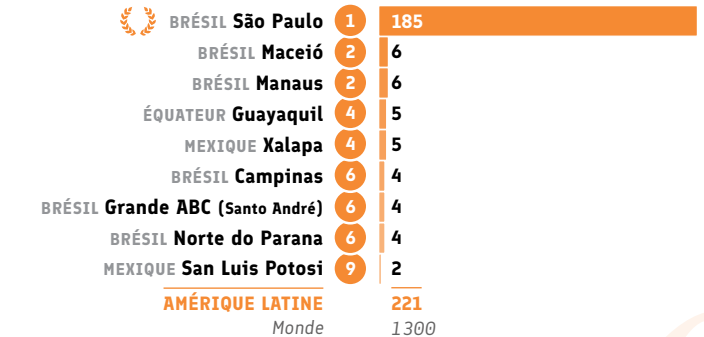

LES ALLIANCES FRANÇAISES
DANS LE MONDE DATA 2017

livrets
data

● Répartition CECRL* des apprenants : A1

● Répartition CECRL* des apprenants : A2

● Répartition CECRL* des apprenants : B1

● Répartition CECRL* des apprenants : B2

● Répartition CECRL* des apprenants : C1

● Répartition CECRL* des apprenants : C2

* Cadre Européen Commun de Référence pour les Langues.

Certifications

Source : Alliances Françaises ayant répondu au questionnaire annuel (Data 2017)
Pour des raisons de lisibilité, les chiffres monde ont été arrondis.

● Certification : DALF (nb de candidats)

Classement	Alliance Française	DATA
1	Bogota COLOMBIE	366
2	São Paulo BRÉSIL	142
3	Lima PÉROU	75
4	Cali COLOMBIE	71
5	Rio de Janeiro BRÉSIL	69
6	Quito ÉQUATEUR	55
7	Tandil ARGENTINE	52
8	Pereira COLOMBIE	50
9	Brasília BRÉSIL	47
10	Medellín COLOMBIE	37
11	Mexico MEXIQUE	33
12	Curitiba BRÉSIL	27
13	Buenos Aires ARGENTINE	25
14	Puebla MEXIQUE	24
15	Belo Horizonte BRÉSIL	23
16	Barranquilla COLOMBIE	22
17	Porto Alegre BRÉSIL	19
18	Caracas VENEZUELA	18
19	Campinas BRÉSIL	16
20	Aguascalientes MEXIQUE	15
AMÉRIQUE LATINE		1 517
Monde		9 500