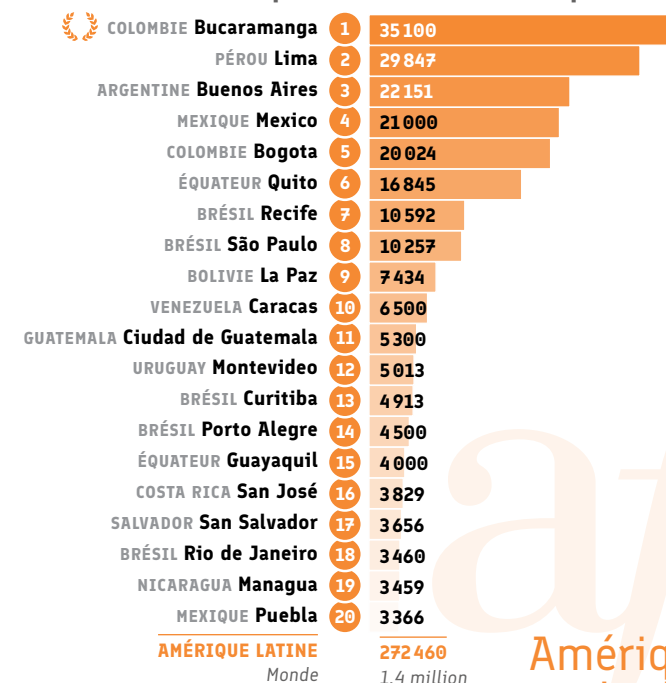

LES ALLIANCES FRANÇAISES
DANS LE MONDE DATA 2017

livrets
data

● Répartition CECRL* des apprenants : A1

● Répartition CECRL* des apprenants : A2

● Répartition CECRL* des apprenants : B1

● Répartition CECRL* des apprenants : B2

● Répartition CECRL* des apprenants : C1

● Répartition CECRL* des apprenants : C2

* Cadre Européen Commun de Référence pour les Langues.

Certifications

Source : Alliances Françaises ayant répondu au questionnaire annuel (Data 2017)
Pour des raisons de lisibilité, les chiffres monde ont été arrondis.

LES ALLIANCES FRANÇAISES
DANS LE MONDE DATA 2017

livrets
data

● Nombre total de certifications* (nb de candidats)

● Recettes d'enseignement (Certifications)

Culture

● Nombre d'événements culturels

● Nombre de prêts dans les médiathèques

● Certification : Total DELF DALF (nb de candidats)

Classement	Alliance Française	DATA
1	Bogota COLOMBIE	4 190
2	Lima PÉROU	3 707
3	Mexico MEXIQUE	3 233
4	Buenos Aires ARGENTINE	2 397
5	Rio de Janeiro BRÉSIL	1 438
6	Guadalajara MEXIQUE	1 210
7	Medellín COLOMBIE	1 067
8	São Paulo BRÉSIL	978
9	San José COSTA RICA	895
10	Barranquilla COLOMBIE	855
11	Puebla MEXIQUE	836
12	Toluca MEXIQUE	801
13	Guayaquil ÉQUATEUR	786
14	Queretaro MEXIQUE	710
15	Arequipa PÉROU	639
16	Xalapa MEXIQUE	475
17	La Paz BOLIVIE	460
18	San Luis Potosí MEXIQUE	455
19	Pereira COLOMBIE	452
20	Montevideo URUGUAY	450
AMÉRIQUE LATINE		39 407
Monde		160 000