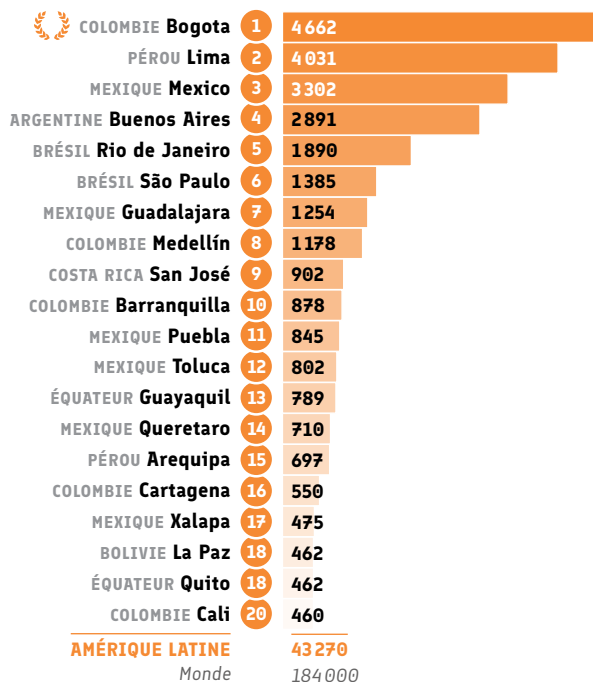

Certifications

Source : Alliances Françaises ayant répondu au questionnaire annuel (Data 2017)
Pour des raisons de lisibilité, les chiffres monde ont été arrondis.

LES ALLIANCES FRANÇAISES
DANS LE MONDE DATA 2017

livrets
data

● Nombre total de certifications* (nb de candidats)