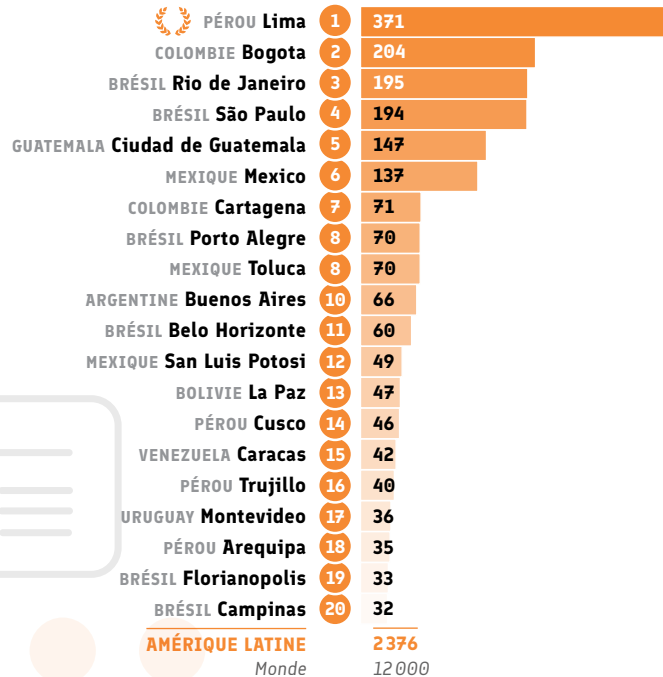

LES ALLIANCES FRANÇAISES
DANS LE MONDE DATA 2017

livrets
data

● Répartition CECRL* des apprenants : A1

● Répartition CECRL* des apprenants : A2

● Répartition CECRL* des apprenants : B1

● Répartition CECRL* des apprenants : B2

● Répartition CECRL* des apprenants : C1

● Répartition CECRL* des apprenants : C2

* Cadre Européen Commun de Référence pour les Langues.

Certifications

Source : Alliances Françaises ayant répondu au questionnaire annuel (Data 2017)
Pour des raisons de lisibilité, les chiffres monde ont été arrondis.

● Certification : DALF (nb de candidats)

Classement	Alliance Française	DATA
1	Bogota COLOMBIE	366
2	São Paulo BRÉSIL	142
3	Lima PÉROU	75
4	Cali COLOMBIE	71
5	Rio de Janeiro BRÉSIL	69
6	Quito ÉQUATEUR	55
7	Tandil ARGENTINE	52
8	Pereira COLOMBIE	50
9	Brasília BRÉSIL	47
10	Medellín COLOMBIE	37
11	Mexico MEXIQUE	33
12	Curitiba BRÉSIL	27
13	Buenos Aires ARGENTINE	25
14	Puebla MEXIQUE	24
15	Belo Horizonte BRÉSIL	23
16	Barranquilla COLOMBIE	22
17	Porto Alegre BRÉSIL	19
18	Caracas VENEZUELA	18
19	Campinas BRÉSIL	16
20	Aguascalientes MEXIQUE	15
AMÉRIQUE LATINE		1 517
Monde		9 500

● Certification : Total DELF DALF (nb de candidats)

Classement	Alliance Française	DATA
1	Bogota COLOMBIE	4 190
2	Lima PÉROU	3 707
3	Mexico MEXIQUE	3 233
4	Buenos Aires ARGENTINE	2 397
5	Rio de Janeiro BRÉSIL	1 438
6	Guadalajara MEXIQUE	1 210
7	Medellín COLOMBIE	1 067
8	São Paulo BRÉSIL	978
9	San José COSTA RICA	895
10	Barranquilla COLOMBIE	855
11	Puebla MEXIQUE	836
12	Toluca MEXIQUE	801
13	Guayaquil ÉQUATEUR	786
14	Queretaro MEXIQUE	710
15	Arequipa PÉROU	639
16	Xalapa MEXIQUE	475
17	La Paz BOLIVIE	460
18	San Luis Potosí MEXIQUE	455
19	Pereira COLOMBIE	452
20	Montevideo URUGUAY	450
AMÉRIQUE LATINE		39 407
Monde		160 000