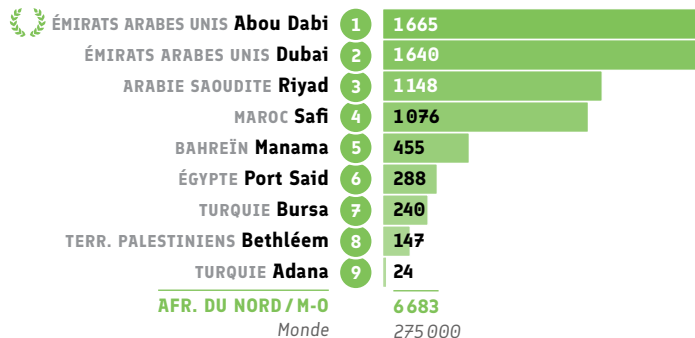

LES ALLIANCES
FRANÇAISES
DANS LE MONDE

DATA 2017

**livrets
data**

af

Afrique du Nord
Moyen-Orient

Afrique du Nord Moyen-Orient

9 Alliances
Françaises
1,2% des AF
du monde

Enseignement et formation

** Heures de cours de français vendues (facturées) au grand public et heures enseignées (facturées) aux entreprises et institutions.

Enseignement et formation

Source : Alliances Françaises ayant répondu au questionnaire annuel (Data 2017)
Pour des raisons de lisibilité, les chiffres monde ont été arrondis.

LES ALLIANCES FRANÇAISES
DANS LE MONDE DATA 2017

● Répartition CECRL* des apprenants : A1

● Répartition CECRL* des apprenants : A2

● Répartition CECRL* des apprenants : B1

● Répartition CECRL* des apprenants : B2