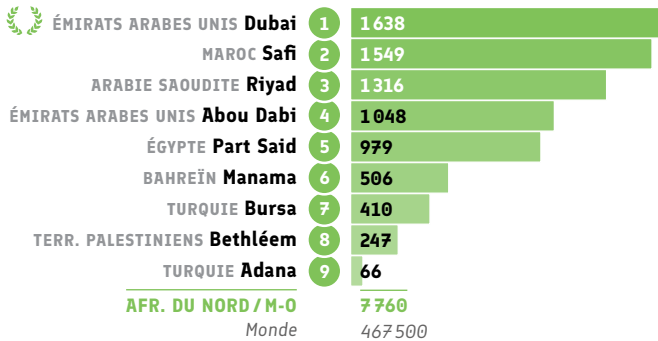

Afrique du Nord Moyen-Orient

9 Alliances
Françaises
1,2% des AF
du monde

Enseignement et formation

● Nombre d'apprenants de français*