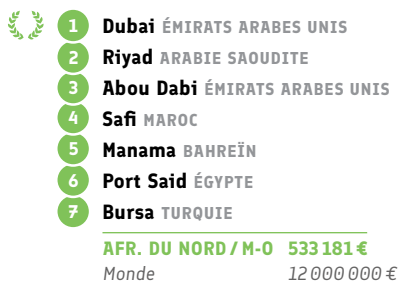

Certifications

● Recettes d'enseignement (Certifications)

* Cadre Européen Commun de Référence pour les Langues.