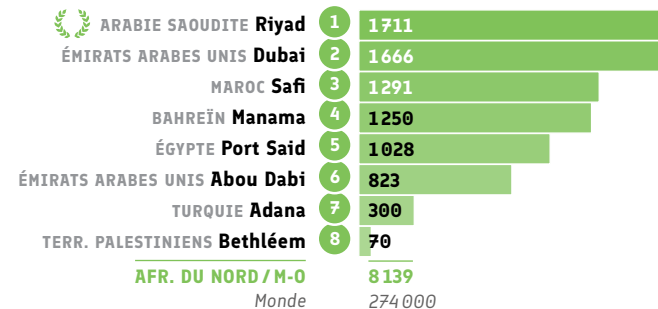

LES ALLIANCES FRANÇAISES
DANS LE MONDE DATA 2017

● Répartition CECRL* des apprenants : A1

● Répartition CECRL* des apprenants : A2

● Répartition CECRL* des apprenants : B1

● Répartition CECRL* des apprenants : B2

Source : Alliances Françaises ayant répondu au questionnaire annuel (Data 2017)
Pour des raisons de lisibilité, les chiffres monde ont été arrondis.

Réseaux sociaux

● Nombre de fans Facebook

● Nombre d'abonnés Instagram

● Nombre d'abonnés Twitter

● Nombre de vues Youtube

Autres indicateurs

Source : Alliances Françaises ayant répondu au questionnaire annuel (Data 2017)
Pour des raisons de lisibilité, les chiffres monde ont été arrondis.

LES ALLIANCES FRANÇAISES
DANS LE MONDE DATA 2017

● Nombre d'adhérents*

Classement	Alliance Française	DATA
1	Dubai ÉMIRATS ARABES UNIS	450
2	Bursa TURQUIE	158
3	Manama BAHREÏN	130
4	Port Saïd ÉGYPTÉ	126
5	Safi MAROC	85
6	Bethléem TERR. PALESTINIENS	48
7	Adana TURQUIE	26
8	Tunis TUNISIE	6
9	Abou Dabi ÉMIRATS ARABES UNIS	2
AFR. DU NORD / M-O		1 031
Monde		220 000