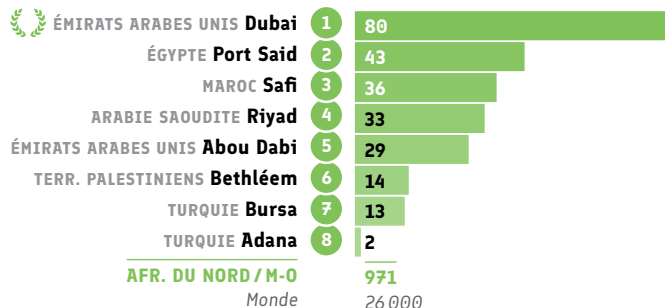

LES ALLIANCES FRANÇAISES
DANS LE MONDE DATA 2017

● Répartition CECRL* des apprenants : A1

● Répartition CECRL* des apprenants : A2

● Répartition CECRL* des apprenants : B1

● Répartition CECRL* des apprenants : B2

● Répartition CECRL* des apprenants : C1

Certifications

● Recettes d'enseignement (Certifications)

* Cadre Européen Commun de Référence pour les Langues.

Culture

● Nombre d'événements culturels

● Nombre de prêts dans les médiathèques

Source : Alliances Françaises ayant répondu au questionnaire annuel (Data 2017)
Pour des raisons de lisibilité, les chiffres monde ont été arrondis.

Réseaux sociaux

● Nombre de fans Facebook

● Nombre d'abonnés Instagram