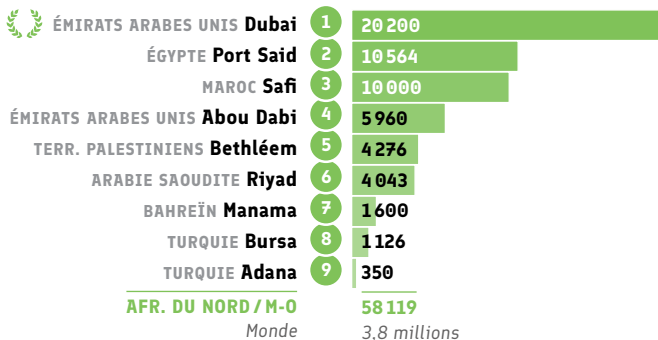

LES ALLIANCES FRANÇAISES
DANS LE MONDE DATA 2017

● Répartition CECRL* des apprenants : A1

● Répartition CECRL* des apprenants : A2

● Répartition CECRL* des apprenants : B1

● Répartition CECRL* des apprenants : B2

● Répartition CECRL* des apprenants : C1

Certifications

● Recettes d'enseignement (Certifications)

* Cadre Européen Commun de Référence pour les Langues.

Culture

● Nombre d'événements culturels

● Nombre de prêts dans les médiathèques

Source : Alliances Françaises ayant répondu au questionnaire annuel (Data 2017)
Pour des raisons de lisibilité, les chiffres monde ont été arrondis.

Réseaux sociaux

● Nombre de fans Facebook

● Nombre d'abonnés Instagram

LES ALLIANCES FRANÇAISES
DANS LE MONDE DATA 2017

● Nombre d'adhérents*

Classement	Alliance Française	DATA
1	Dubai ÉMIRATS ARABES UNIS	450
2	Bursa TURQUIE	158
3	Manama BAHREÏN	130
4	Port Saïd ÉGYPTÉ	126
5	Safi MAROC	85
6	Bethléem TERR. PALESTINIENS	48
7	Adana TURQUIE	26
8	Tunis TUNISIE	6
9	Abou Dabi ÉMIRATS ARABES UNIS	2
AFR. DU NORD / M-O		1 031
Monde		220 000