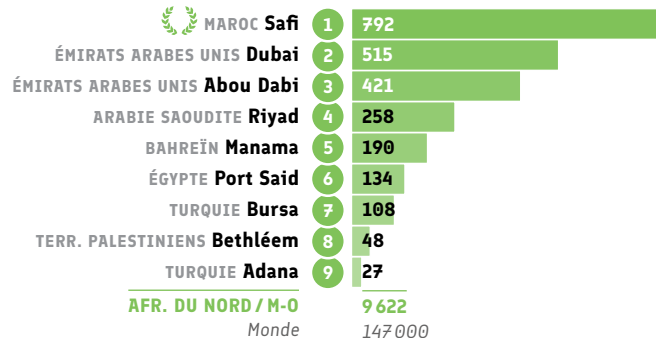

LES ALLIANCES
FRANÇAISES
DANS LE MONDE

DATA 2017

**livrets
data**

af

Afrique du Nord
Moyen-Orient

Afrique du Nord Moyen-Orient

9 Alliances
Françaises
1,2% des AF
du monde

Enseignement et formation

** Heures de cours de français vendues (facturées) au grand public et heures enseignées (facturées) aux entreprises et institutions.

Enseignement et formation

Source : Alliances Françaises ayant répondu au questionnaire annuel (Data 2017)
Pour des raisons de lisibilité, les chiffres monde ont été arrondis.

LES ALLIANCES FRANÇAISES
DANS LE MONDE DATA 2017

● Répartition CECRL* des apprenants : A1

● Répartition CECRL* des apprenants : A2

● Répartition CECRL* des apprenants : B1

● Répartition CECRL* des apprenants : B2

● Certification : Total DELF DALF (nb de candidats)

Classement	Alliance Française	DATA
1	Riyad ARABIE SAOUDITE	1 043
2	Dubai ÉMIRATS ARABES UNIS	530
3	Safi MAROC	350
4	Manama BAHREÏN	322
5	Port Saïd ÉGYPTÉ	285
6	Abou Dabi ÉMIRATS ARABES UNIS	148
7	Bursa TURQUIE	20
8	Adana TURQUIE	3
AFR. DU NORD / M-O		2 701
Monde		160 000