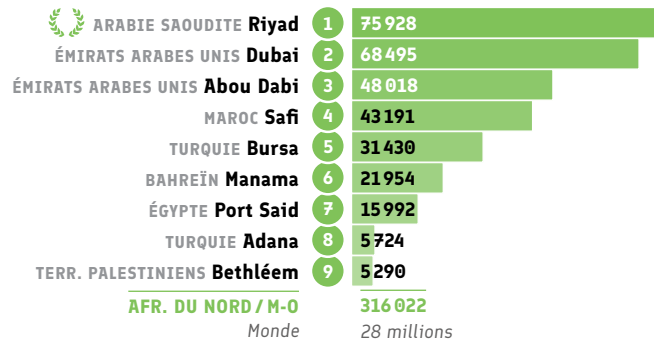

● Nombre d'heures vendues**