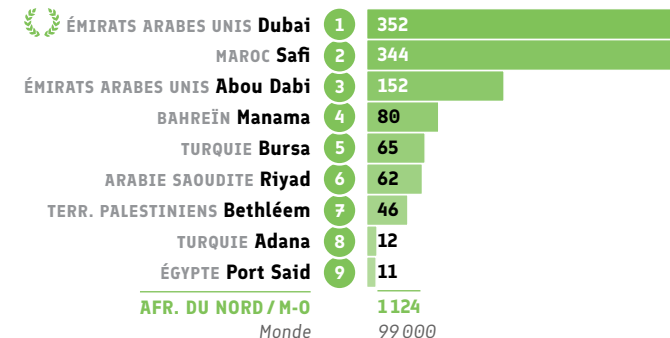

LES ALLIANCES FRANÇAISES
DANS LE MONDE DATA 2017

● Répartition CECRL* des apprenants : A1

● Répartition CECRL* des apprenants : A2

● Répartition CECRL* des apprenants : B1

● Répartition CECRL* des apprenants : B2

● Répartition CECRL* des apprenants : C1

Certifications

● Recettes d'enseignement (Certifications)

* Cadre Européen Commun de Référence pour les Langues.

Culture

● Nombre d'événements culturels

● Nombre de prêts dans les médiathèques

Source : Alliances Françaises ayant répondu au questionnaire annuel (Data 2017)
Pour des raisons de lisibilité, les chiffres monde ont été arrondis.

Réseaux sociaux

● Nombre de fans Facebook

● Nombre d'abonnés Instagram