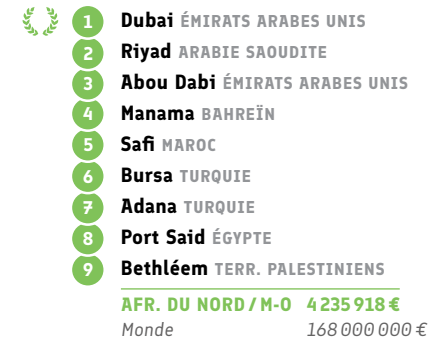

● Recettes d'enseignement

(Total enseignement du français + certifications)

* Cours de français grand public, aux entreprises ou institutions, hors assistance pédagogique.

** Heures de cours de français vendues (facturées) au grand public et heures enseignées (facturées) aux entreprises et institutions.